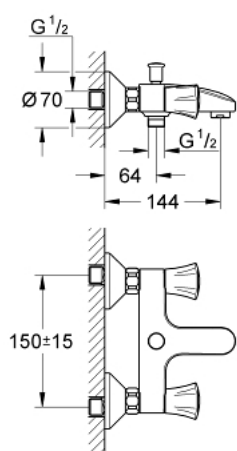

25 450 001 **COSTA L BATERIE CADĂ 1/2"**

DESCRIEREA PRODUSULUI

- Colour: cromat
- montare pe perete
- mânere din metal
- izolat termic
- filetabil
- Garnitură-durabilă GROHE Long-Life
- divertor cu revenire automată: cadă/duș
- aerator
- conexiuni excentrice
- suprafață GROHE LongLife

25 450 001 **COSTA L BATERIE CADĂ 1/2"**

PIESE DE SCHIMB , iunie 2007 – now

- 1: Mâner (Spare part-nr. 45994000)
 - 1.1: Bucșă cu declic (Spare part-nr. 0538600M)
 - 2: Garnitură 1/2" (Spare part-nr. 07146000)
 - 2.1: Disc de etanșare Ø6 x Ø2 (Spare part-nr. 0128300M)
 - 2.2: Garnitură inelară Ø18,2 x Ø1,7 (Spare part-nr. 0392400M)
 - 2.3: etanșare (Spare part-nr. 0529100M)
 - 3: Racord cu șurub 1/2" (Spare part-nr. 45044000)
 - 4: Conexiuni excentrice (Spare part-nr. 12075000)
 - 4.1: etanșare (Spare part-nr. 0138600M)
 - 4.2: Șild (Spare part-nr. 0221000M)
 - 5: Buton de comutare (Spare part-nr. 65648000)
 - 6: Comutator (Spare part-nr. 65655000)
 - 7: Ventil de reținere (Spare part-nr. 08565000)
 - 8: Aerator (Spare part-nr. 13927000)
 - 8: Aerator (Spare part-nr. 13952000)
 - 9: Prelungire 3/4", 20 mm (Spare part-nr. 0713000M)*
 - 10: Screw for Costa/Avina products (Spare part-nr. 48013000)*
 - 11: piuliță specială (Spare part-nr. 19377000)*
- * Optional accessories