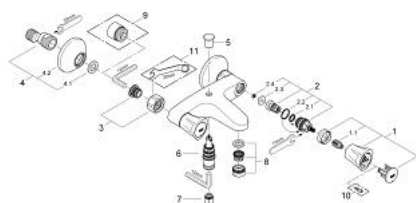

25 450 001 **COSTA L BATERIE CADĂ 1/2"**

DESCRIEREA PRODUSULUI

- Colour: cromat
- montare pe perete
- mânere din metal
- izolat termic
- filetabil
- Garnitură-durabilă GROHE Long-Life
- divertor cu revenire automată: cadă/duș
- aerator
- conexiuni excentrice
- suprafață GROHE LongLife

25 450 001 **COSTA L BATERIE CADĂ 1/2"**

PIESE DE SCHIMB , iunie 2007 – now

- 1: Mâner (Spare part-nr. 45994000)
 - 1.1: Bucșă cu declic (Spare part-nr. 0538600M)
 - 2: Garnitură 1/2" (Spare part-nr. 07146000)
 - 2.1: Disc de etanșare Ø6 x Ø2 (Spare part-nr. 0128300M)
 - 2.2: Garnitură inelară Ø18,2 x Ø1,7 (Spare part-nr. 0392400M)
 - 2.3: etanșare (Spare part-nr. 0529100M)
 - 3: Racord cu șurub 1/2" (Spare part-nr. 45044000)
 - 4: Conexiuni excentrice (Spare part-nr. 12075000)
 - 4.1: etanșare (Spare part-nr. 0138600M)
 - 4.2: Șild (Spare part-nr. 0221000M)
 - 5: Buton de comutare (Spare part-nr. 65648000)
 - 6: Comutator (Spare part-nr. 65655000)
 - 7: Ventil de reținere (Spare part-nr. 08565000)
 - 8: Aerator (Spare part-nr. 13927000)
 - 8: Aerator (Spare part-nr. 13952000)
 - 9: Prelungire 3/4", 20 mm (Spare part-nr. 0713000M)*
 - 10: Screw for Costa/Avina products (Spare part-nr. 48013000)*
 - 11: piuliță specială (Spare part-nr. 19377000)*
- * Optional accessories