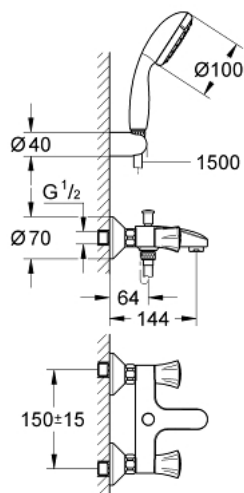

25 460 001 COSTA L BATERIE CADĂ 1/2"

DESCRIEREA PRODUSULUI

- Colour: cromat
- montare pe perete
- mânere din metal
- izolat termic
- filetabil
- Garnitură-durabilă GROHE Long-Life
- divertor cu revenire automată: cadă/duș
- aerator
- conexiuni excentrice
- cu set de duș
- compus din:
 - hand shower Tempesta 100, 1 spray, 9.5 l/min (27 923 000)
 - suport de perete pentru duș (28 605)
 - furtun de duș Relaxaflex de 1500 mm 1/2" x 1/2" (28 151)
 - suprafață GROHE LongLife

25 460 001 COSTA L BATERIE CADĂ 1/2"

PIESE DE SCHIMB , iunie 2007 – now

- 1: Mâner (Spare part-nr. 45994000)
- 1.1: Bucșă cu declic (Spare part-nr. 0538600M)
- 2: Garnitură 1/2" (Spare part-nr. 07146000)
- 2.1: Disc de etanșare Ø6 x Ø2 (Spare part-nr. 0128300M)
- 2.2: Garnitură inelară Ø18,2 x Ø1,7 (Spare part-nr. 0392400M)
- 2.3: etanșare (Spare part-nr. 0529100M)
- 3: Racord cu șurub 1/2" (Spare part-nr. 45044000)
- 4: Conexiuni excentrice (Spare part-nr. 12075000)
- 4.1: etanșare (Spare part-nr. 0138600M)
- 4.2: Șild (Spare part-nr. 0221000M)
- 5: Buton de comutare (Spare part-nr. 65648000)
- 6: Comutator (Spare part-nr. 65655000)
- 7: Ventil de reținere (Spare part-nr. 08565000)
- 8: Aerator (Spare part-nr. 13927000)
- 8: Aerator (Spare part-nr. 13952000)
- 9: Prelungire 3/4", 20 mm (Spare part-nr. 0713000M)*
- 10: Screw for Costa/Avina products (Spare part-nr. 48013000)*
- 11: piuliță specială (Spare part-nr. 19377000)*