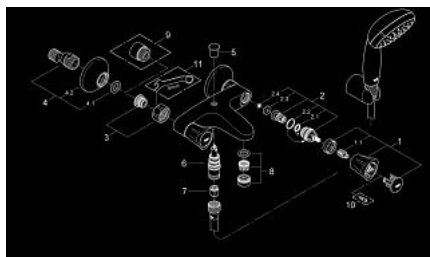

25 460 001 COSTA L BATERIE CADĂ 1/2"

DESCRIEREA PRODUSULUI

- Colour: cromat
- montare pe perete
- mânere din metal
- izolat termic
- filetabil
- Garnitură-durabilă GROHE Long-Life
- divertor cu revenire automată: cadă/duș
- aerator
- conexiuni excentrice
- cu set de duș
- compus din:
 - hand shower Tempesta 100, 1 spray, 9.5 l/min (27 923 000)
 - suport de perete pentru duș (28 605)
 - furtun de duș Relaxaflex de 1500 mm 1/2" x 1/2" (28 151)
 - suprafață GROHE LongLife

25 460 001 COSTA L BATERIE CADĂ 1/2"

PIESE DE SCHIMB , iunie 2007 – now

- 1: Mâner (Spare part-nr. 45994000)
- 1.1: Bucșă cu declic (Spare part-nr. 0538600M)
- 2: Garnitură 1/2" (Spare part-nr. 07146000)
- 2.1: Disc de etanșare Ø6 x Ø2 (Spare part-nr. 0128300M)
- 2.2: Garnitură inelară Ø18,2 x Ø1,7 (Spare part-nr. 0392400M)
- 2.3: etanșare (Spare part-nr. 0529100M)
- 3: Racord cu șurub 1/2" (Spare part-nr. 45044000)
- 4: Conexiuni excentrice (Spare part-nr. 12075000)
- 4.1: etanșare (Spare part-nr. 0138600M)
- 4.2: Șild (Spare part-nr. 0221000M)
- 5: Buton de comutare (Spare part-nr. 65648000)
- 6: Comutator (Spare part-nr. 65655000)
- 7: Ventil de reținere (Spare part-nr. 08565000)
- 8: Aerator (Spare part-nr. 13927000)
- 8: Aerator (Spare part-nr. 13952000)
- 9: Prelungire 3/4", 20 mm (Spare part-nr. 0713000M)*
- 10: Screw for Costa/Avina products (Spare part-nr. 48013000)*
- 11: piuliță specială (Spare part-nr. 19377000)*