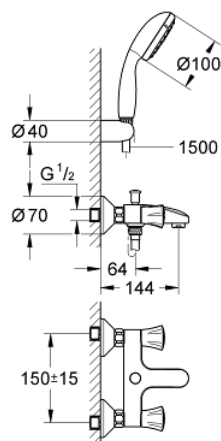

## 25 460 10A COSTA L BATERIE CADĂ 1/2"

### DESCRIEREA PRODUSULUI

- Colour: cromat
- montare pe perete
- mânere din metal
- izolat termic
- filetabil
- Garnitură-durabilă GROHE Long-Life
- divertor cu revenire automată: cadă/duș
- aerator
- conexiuni excentrice
- cu set de duș
- compus din:
  - hand shower Tempesta 100, 1 spray, 9.5 l/min (27 923)
  - suport de perete pentru duș (28 605)
  - furtun de duș Relaxaflex de 1500 mm 1/2" x 1/2" (28 151)
  - suprafață GROHE LongLife

### PIESE DE SCHIMB , aprilie 2017 – now

- 1: Mâner (Spare part-nr. 45994000)
  - 1.1: Bucșă cu declic (Spare part-nr. 0538600M)
  - 2: Garnitură 1/2" (Spare part-nr. 07146000)
  - 2.1: Disc de etanșare Ø6 x Ø2 (Spare part-nr. 0128300M)
  - 2.2: Garnitură inelară Ø18,2 x Ø1,7 (Spare part-nr. 0392400M)
  - 2.3: etanșare (Spare part-nr. 0529100M)
  - 3: Racord cu șurub 1/2" (Spare part-nr. 45044000)
  - 4: Conexiuni excentrice (Spare part-nr. 12075000)
  - 4.1: etanșare (Spare part-nr. 0138600M)
  - 4.2: Șild (Spare part-nr. 0221000M)
  - 5: Buton de comutare (Spare part-nr. 65648000)
  - 6: Comutator (Spare part-nr. 65655000)
  - 7: Ventil de reținere (Spare part-nr. 08565000)
  - 8: Aerator (Spare part-nr. 13952000)
  - 9: Prolungire 3/4", 20 mm (Spare part-nr. 0713000M)\*
  - 10: Screw for Costa/Avina products (Spare part-nr. 48013000)\*
  - 11: piuliță specială (Spare part-nr. 19377000)\*
- \* Optional accessories