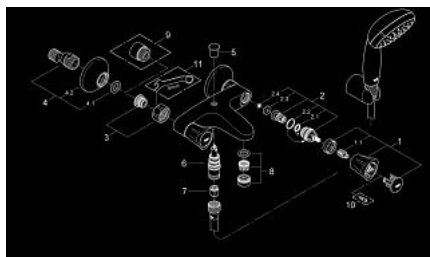

## 25 460 10A COSTA L BATERIE CADĂ 1/2"

### DESCRIEREA PRODUSULUI

- Colour: cromat
- montare pe perete
- mânere din metal
- izolat termic
- filetabil
- Garnitură-durabilă GROHE Long-Life
- divertor cu revenire automată: cadă/duș
- aerator
- conexiuni excentrice
- cu set de duș
- compus din:
  - hand shower Tempesta 100, 1 spray, 9.5 l/min (27 923)
  - suport de perete pentru duș (28 605)
  - furtun de duș Relaxaflex de 1500 mm 1/2" x 1/2" (28 151)
  - suprafață GROHE LongLife

### PIESE DE SCHIMB , aprilie 2017 – now

- 1: Mâner (Spare part-nr. 45994000)
  - 1.1: Bucșă cu declic (Spare part-nr. 0538600M)
  - 2: Garnitură 1/2" (Spare part-nr. 07146000)
  - 2.1: Disc de etanșare Ø6 x Ø2 (Spare part-nr. 0128300M)
  - 2.2: Garnitură inelară Ø18,2 x Ø1,7 (Spare part-nr. 0392400M)
  - 2.3: etanșare (Spare part-nr. 0529100M)
  - 3: Racord cu șurub 1/2" (Spare part-nr. 45044000)
  - 4: Conexiuni excentrice (Spare part-nr. 12075000)
  - 4.1: etanșare (Spare part-nr. 0138600M)
  - 4.2: Șild (Spare part-nr. 0221000M)
  - 5: Buton de comutare (Spare part-nr. 65648000)
  - 6: Comutator (Spare part-nr. 65655000)
  - 7: Ventil de reținere (Spare part-nr. 08565000)
  - 8: Aerator (Spare part-nr. 13952000)
  - 9: Prolungire 3/4", 20 mm (Spare part-nr. 0713000M)\*
  - 10: Screw for Costa/Avina products (Spare part-nr. 48013000)\*
  - 11: piuliță specială (Spare part-nr. 19377000)\*
- \* Optional accessories