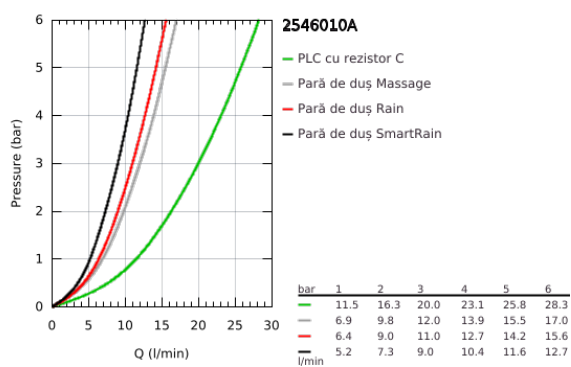

## 25 460 10A COSTA L BATERIE CADĂ 1/2"

### DESCRIEREA PRODUSULUI

- Colour: cromat
- montare pe perete
- mânere din metal
- izolat termic
- filetabil
- Garnitură-durabilă GROHE Long-Life
- divertor cu revenire automată: cadă/duș
- aerator
- conexiuni excentrice
- cu set de duș
- compus din:
  - hand shower Tempesta 100, 1 spray, 9.5 l/min (27 923)
  - suport de perete pentru duș (28 605)
  - furtun de duș Relaxaflex de 1500 mm 1/2" x 1/2" (28 151)
  - suprafață GROHE LongLife