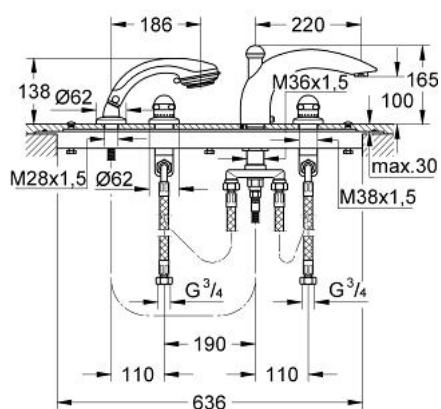

## 25 551 IG0 SENTOSA BATERIE CADĂ CU 4 GĂURI 3/4"