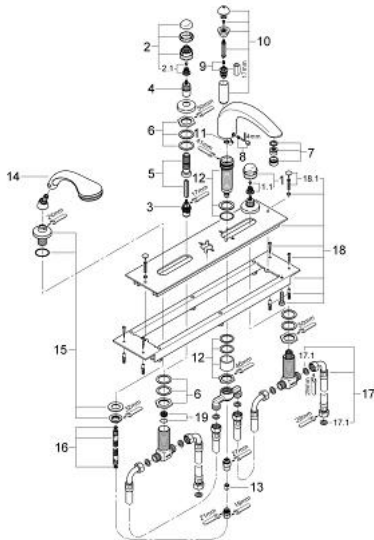

### PIESE DE SCHIMB , ianuarie 1994 – now

- 1: Mâner 1/2", (Sentosa) (Spare part-nr. 45538IG0)
- 1.1: kit de înlocuire pentru fixare (Spare part-nr. 45186000)
  - 1.1.1: Garnitură inelară Ø18,2 x Ø1,7 (Spare part-nr. 0392400M)
- 1.2: inel de ghidare (Spare part-nr. 0202100M)
- 2: Mâner 1/2", roșu (Sentosa) (Spare part-nr. 45539IG0)
  - 2.1: kit de înlocuire pentru fixare (Spare part-nr. 45186000)
  - 2.2: inel de ghidare (Spare part-nr. 0202100M)
- 3: Garnitură ceramică 3/4" (Spare part-nr. 45885000)
  - 3.1: Garnitură inelară Ø23 x Ø2 (Spare part-nr. 45583000)
- 4: Prolungitor pentru axul principal (Spare part-nr. 45204000)
- 5: Set-extindere, 80 mm (Spare part-nr. 45202000)
- 6: Șild (Spare part-nr. 05042000)
- 7: kit de înlocuire pentru ansamblul de fixare (Spare part-nr. 45444000)
- 8: Sistra (Spare part-nr. 13907G00)
  - 8.1: kit de înlocuire pentru Sistra M28x1 (Spare part-nr. 45047000)
- 9: Set de legătură la țeava de scurgere (Spare part-nr. 45834000)
- 10: Comutator (Spare part-nr. 45187000)
- 11: Buton de comutare (Spare part-nr. 45835IG0)
- 12: Garnitură inelară Ø12 x Ø3 (Spare part-nr. 0127800M)
- 13: Tijă nefiletată (Spare part-nr. 45456000)
- 14: Ventil de reținere (Spare part-nr. 08565000)
- 15: Pară de duș cu 2 pulverizări (Spare part-nr. 28174IG0)
  - 15.1: placă de trasare cu jet de apă (Spare part-nr. 45658IG0)
  - 15.2: Piesă de legătură (Spare part-nr. 28635XX0)
  - 15.3: Filtru impuritati (Spare part-nr. 0700200M)
- 16: Piesă de legătură (Spare part-nr. 47318000)
  - 16.1: Disc de etanșare Ø11 x Ø2 (Spare part-nr. 0122400M)
- 17: Suport pară de duș (Spare part-nr. 45836IK0)
  - 17.1: etanșare furtun (Spare part-nr. 45412XX0)
- 18: Furtun metalic (Spare part-nr. 28146000)
- 19: Furtun flexibil (Spare part-nr. 45446000)
  - 19.1: etanșare (Spare part-nr. 0138600M)
- 20: placă portantă (Spare part-nr. 45051000)
  - 20.1: Set de fixare (Spare part-nr. 45172000)
- 21: Scaun de ventil 3/4" (Spare part-nr. 45345000)