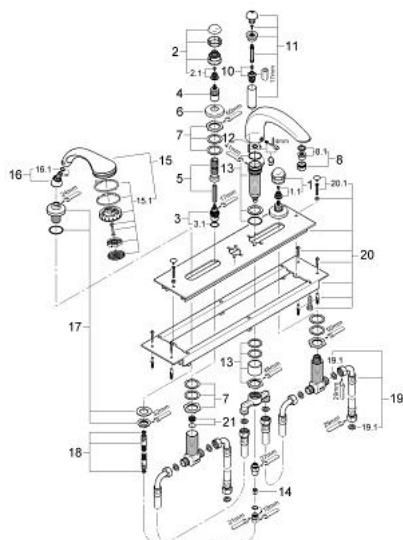

25 551 L00 SENTOSA BATERIE CADĂ CU 4 GĂURI 3/4"

PIESE DE SCHIMB , ianuarie 1994 – now

- 1: Mâner 1/2", (Sentosa) (Spare part-nr. 45538L00)
- 1.1: kit de înlocuire pentru fixare (Spare part-nr. 45186000)
  - 1.1.1: Garnitură inelară Ø18,2 x Ø1,7 (Spare part-nr. 0392400M)
- 1.2: inel de ghidare (Spare part-nr. 0202100M)
- 2: Mâner 1/2", roșu (Sentosa) (Spare part-nr. 45539L00)
  - 2.1: kit de înlocuire pentru fixare (Spare part-nr. 45186000)
  - 2.2: inel de ghidare (Spare part-nr. 0202100M)
- 3: Garnitură ceramică 3/4" (Spare part-nr. 45885000)
  - 3.1: Garnitură inelară Ø23 x Ø2 (Spare part-nr. 45583000)
- 4: Prelungitor pentru axul principal (Spare part-nr. 45204000)
- 5: Set-extindere, 80 mm (Spare part-nr. 45202000)
- 6: Șild (Spare part-nr. 05042L00)
- 7: kit de înlocuire pentru ansamblul de fixare (Spare part-nr. 45444000)
- 8: Sistra (Spare part-nr. 13907L00)
  - 8.1: kit de înlocuire pentru Sistra M28x1 (Spare part-nr. 45047000)
- 9: Set de legătură la țeava de scurgere (Spare part-nr. 45834L00)
- 10: Comutator (Spare part-nr. 45187000)
- 11: Buton de comutare (Spare part-nr. 45835L00)
- 12: Garnitură inelară Ø12 x Ø3 (Spare part-nr. 0127800M)
- 13: Tijă nefiletată (Spare part-nr. 45456000)
- 14: Ventil de reținere (Spare part-nr. 08565000)
- 15: Pară de duș cu 2 pulverizări (Spare part-nr. 28174L00)
  - 15.1: placă de trasare cu jet de apă (Spare part-nr. 45658L00)
  - 15.2: Piesă de legătură (Spare part-nr. 28635XX0)
    - 15.2.1: Disc de etanșare Ø11 x Ø2 (Spare part-nr. 0122400M)
  - 15.3: Filtru impurități (Spare part-nr. 0700200M)
- 16: Piesă de legătură (Spare part-nr. 47318L00)
  - 16.1: Disc de etanșare Ø11 x Ø2 (Spare part-nr. 0122400M)
- 17: Suport pară de duș (Spare part-nr. 45836LB0)
  - 17.1: etanșare furtun (Spare part-nr. 45412XX0)
- 18: Furtun metalic (Spare part-nr. 28146000)
- 19: Furtun flexibil (Spare part-nr. 45446000)
  - 19.1: etanșare (Spare part-nr. 0138600M)
- 20: placă portantă (Spare part-nr. 45051000)
  - 20.1: Set de fixare (Spare part-nr. 45172000)
- 21: Scaun de ventil 3/4" (Spare part-nr. 45345000)