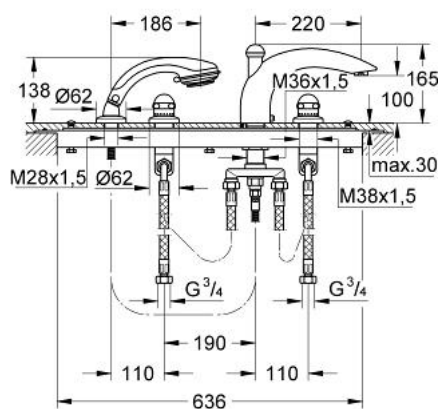

25 551 L00 SENTOSA BATERIE CADĂ CU 4 GĂURI 3/4"

DESCRIEREA PRODUSULUI

- Colour: alb
- sistem de admisie cadă cu comutator automat
- aerator
- 2 ventile îngropate cu cartuş ceramic 180° 3/4"
- placă portantă și cadru de bază
- para de duș Relaxa Cosmopolitan cu jet Champagne (28 237)
- furtun de duș metalic
- furtunuri de legătură de 600 mm 3/4" x 3/4"
- protecție împotriva refluxului
- suprafață GROHE LongLife