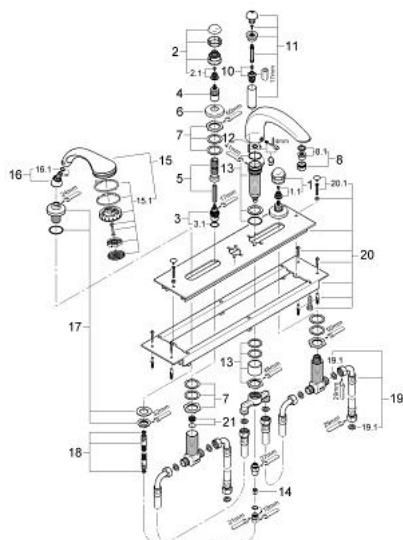

25 551 LG0 SENTOSA BATERIE CADĂ CU 4 GĂURI 3/4"

PIESE DE SCHIMB , ianuarie 1994 – now

- 1: Mâner 1/2", (Sentosa) (Spare part-nr. 45538LG0)
- 1.1: kit de înlocuire pentru fixare (Spare part-nr. 45186000)
 - 1.1.1: Garnitură inelară Ø18,2 x Ø1,7 (Spare part-nr. 0392400M)
- 1.2: inel de ghidare (Spare part-nr. 0202100M)
- 2: Mâner 1/2", roșu (Sentosa) (Spare part-nr. 45539LG0)
 - 2.1: kit de înlocuire pentru fixare (Spare part-nr. 45186000)
 - 2.2: inel de ghidare (Spare part-nr. 0202100M)
- 3: Garnitură ceramică 3/4" (Spare part-nr. 45885000)
 - 3.1: Garnitură inelară Ø23 x Ø2 (Spare part-nr. 45583000)
- 4: Prelungitor pentru axul principal (Spare part-nr. 45204000)
- 5: Set-extindere, 80 mm (Spare part-nr. 45202000)
- 6: Șild (Spare part-nr. 05042L00)
- 7: kit de înlocuire pentru ansamblul de fixare (Spare part-nr. 45444000)
- 8: Sistra (Spare part-nr. 13907G00)
 - 8.1: kit de înlocuire pentru Sistra M28x1 (Spare part-nr. 45047000)
- 9: Set de legătură la țeava de scurgere (Spare part-nr. 45834L00)
- 10: Comutator (Spare part-nr. 45187000)
- 11: Buton de comutare (Spare part-nr. 45835LG0)
- 12: Garnitură inelară Ø12 x Ø3 (Spare part-nr. 0127800M)
- 13: Tijă nefiletată (Spare part-nr. 45456000)
- 14: Ventil de reținere (Spare part-nr. 08565000)
- 15: Pară de duș cu 2 pulverizări (Spare part-nr. 28174LG0)
 - 15.1: placă de trasare cu jet de apă (Spare part-nr. 45658LG0)
 - 15.2: Piesă de legătură (Spare part-nr. 28635XX0)
 - 15.2.1: Disc de etanșare Ø11 x Ø2 (Spare part-nr. 0122400M)
 - 15.3: Filtru impurități (Spare part-nr. 0700200M)
- 16: Piesă de legătură (Spare part-nr. 47318L00)
 - 16.1: Disc de etanșare Ø11 x Ø2 (Spare part-nr. 0122400M)
- 17: Suport pară de duș (Spare part-nr. 45836LK0)
 - 17.1: etanșare furtun (Spare part-nr. 45412XX0)
- 18: Furtun metalic (Spare part-nr. 28146000)
- 19: Furtun flexibil (Spare part-nr. 45446000)
 - 19.1: etanșare (Spare part-nr. 0138600M)
- 20: placă portantă (Spare part-nr. 45051000)
 - 20.1: Set de fixare (Spare part-nr. 45172000)
- 21: Scaun de ventil 3/4" (Spare part-nr. 45345000)