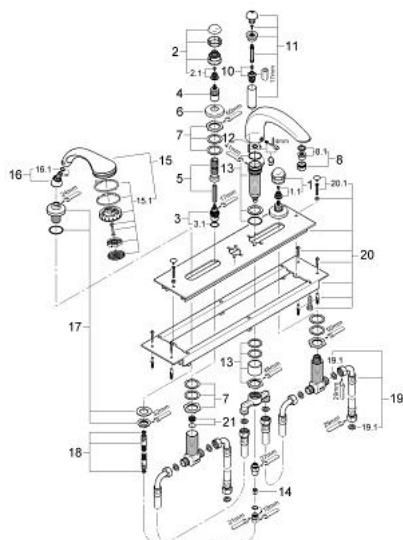

25 551 Z00 SENTOSA BATERIE CADĂ CU 4 GĂURI 3/4"

PIESE DE SCHIMB , ianuarie 1994 – now

- 1: Mâner 1/2", (Sentosa) (Spare part-nr. 45538YA0)
- 1.1: kit de înlocuire pentru fixare (Spare part-nr. 45186000)
  - 1.1.1: Garnitură inelară Ø18,2 x Ø1,7 (Spare part-nr. 0392400M)
- 1.2: inel de ghidare (Spare part-nr. 0202100M)
- 2: Mâner 1/2", roșu (Sentosa) (Spare part-nr. 45539YA0)
  - 2.1: kit de înlocuire pentru fixare (Spare part-nr. 45186000)
  - 2.2: inel de ghidare (Spare part-nr. 0202100M)
- 3: Garnitură ceramică 3/4" (Spare part-nr. 45885000)
  - 3.1: Garnitură inelară Ø23 x Ø2 (Spare part-nr. 45583000)
- 4: Prelungitor pentru axul principal (Spare part-nr. 45204000)
- 5: Set-extindere, 80 mm (Spare part-nr. 45202000)
- 6: Șild (Spare part-nr. 05042Z00)
- 7: kit de înlocuire pentru ansamblul de fixare (Spare part-nr. 45444000)
- 8: Sistra (Spare part-nr. 13907YY0)
  - 8.1: kit de înlocuire pentru Sistra M28x1 (Spare part-nr. 45047000)
- 9: Set de legătură la țeava de scurgere (Spare part-nr. 45834Z00)
- 10: Comutator (Spare part-nr. 45187000)
- 11: Buton de comutare (Spare part-nr. 45835YA0)
- 12: Garnitură inelară Ø12 x Ø3 (Spare part-nr. 0127800M)
- 13: Tijă nefiletată (Spare part-nr. 45456000)
- 14: Ventil de reținere (Spare part-nr. 08565000)
- 15: Pară de duș cu 2 pulverizări (Spare part-nr. 28174Z00)
  - 15.1: placă de trasare cu jet de apă (Spare part-nr. 45658YY0)
  - 15.2: Piesă de legătură (Spare part-nr. 28635XX0)
    - 15.2.1: Disc de etanșare Ø11 x Ø2 (Spare part-nr. 0122400M)
  - 15.3: Filtru impurități (Spare part-nr. 0700200M)
- 16: Piesă de legătură (Spare part-nr. 47318Z00)
  - 16.1: Disc de etanșare Ø11 x Ø2 (Spare part-nr. 0122400M)
- 17: Suport pară de duș (Spare part-nr. 45836ZK0)
  - 17.1: etanșare furtun (Spare part-nr. 45412XX0)
- 18: Furtun metalic (Spare part-nr. 28146000)
- 19: Furtun flexibil (Spare part-nr. 45446000)
  - 19.1: etanșare (Spare part-nr. 0138600M)
- 20: placă portantă (Spare part-nr. 45051000)
  - 20.1: Set de fixare (Spare part-nr. 45172000)
- 21: Scaun de ventil 3/4" (Spare part-nr. 45345000)