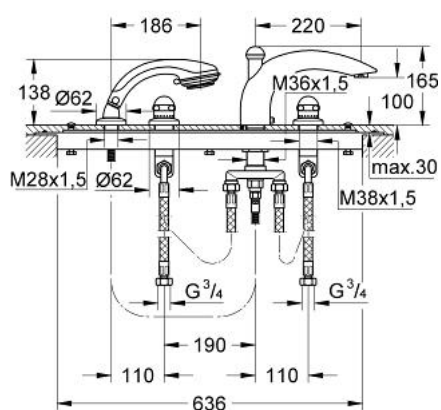

25 551 Z00 SENTOSA BATERIE CADĂ CU 4 GĂURI 3/4"

DESCRIEREA PRODUSULUI

- Colour: eurobrass
- sistem de admisie cadă cu comutator automat
- aerator
- 2 ventile îngropate cu cartuş ceramic 180° 3/4"
- placă portantă și cadru de bază
- para de duș Relaxa Cosmopolitan cu jet Champagne (28 237)
- furtun de duș metalic
- furtunuri de legătură de 600 mm 3/4" x 3/4"
- protecție împotriva refluxului
- suprafață GROHE LongLife