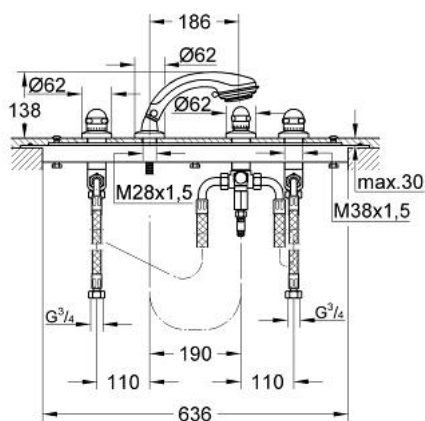

25 558 IG0 SENTOSA BATERIE CADĂ CU 4 GĂURI 3/4"

DESCRIEREA PRODUSULUI

- Colour: chrome/gold
- a se combina cu Talentofill
- sistem de admisie, trecere si evacuare
- 2 ventile îngropate cu cartuş ceramic 180° 3/4"
- comutator automat:
- alimentare Talentofill/duş manual
- placă portantă și cadru de bază
- para de duş Relexa plus cu jet tip Champagne
- furtun de duş metalic
- furtunuri de legătură de 600 mm 3/4" x 3/4"
- suprafață GROHE LongLife