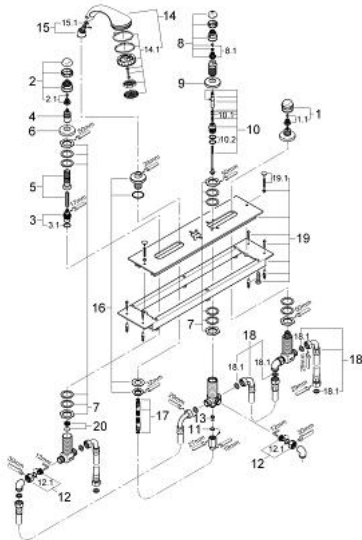

25 558 IG0 SENTOSA BATERIE CADĂ CU 4 GĂURI 3/4"

PIESE DE SCHIMB , ianuarie 2002 – now

- 1: Mâner 1/2", (Sentosa) (Spare part-nr. 45538IG0)
- 1.1: kit de înlocuire pentru fixare (Spare part-nr. 45186000)
- 1.1.1: Garnitură inelară Ø18,2 x Ø1,7 (Spare part-nr. 0392400M)
- 1.2: inel de ghidare (Spare part-nr. 0202100M)
- 2: Mâner 1/2", roșu (Sentosa) (Spare part-nr. 45539IG0)
- 2.1: kit de înlocuire pentru fixare (Spare part-nr. 45186000)
- 2.2: inel de ghidare (Spare part-nr. 0202100M)
- 3: Garnitură ceramică 3/4" (Spare part-nr. 45885000)
- 3.1: Garnitură inelară Ø23 x Ø2 (Spare part-nr. 45583000)
- 4: Prelungitor pentru axul principal (Spare part-nr. 45204000)
- 5: Set-extindere, 80 mm (Spare part-nr. 45202000)
- 6: Șild (Spare part-nr. 05042000)
- 7: kit de înlocuire pentru ansamblul de fixare (Spare part-nr. 45444000)
- 8: Mâner (Spare part-nr. 45897IG0)
- 8.1: kit de înlocuire pentru fixare (Spare part-nr. 45186000)
- 9: Șild (Spare part-nr. 09088000)
- 10: Comutator (Spare part-nr. 45896000)
- 10.1: Disc de etanșare Ø6 x Ø2 (Spare part-nr. 0128300M)
- 10.2: Disc de etanșare (Spare part-nr. 0120500M)
- 11: etanșare Ø16x2 (Spare part-nr. 0140100M)
- 12: Racord cu șurub 1/2" (Spare part-nr. 45044000)
- 12.1: etanșare Ø15 x Ø2 (Spare part-nr. 0311900M)
- 13: Ventil de reținere (Spare part-nr. 08565000)
- 14: Pară de duș cu 2 pulverizări (Spare part-nr. 28174IG0)
- 14.1: placă de trasare cu jet de apă (Spare part-nr. 45658IG0)
- 14.2: Piesă de legătură (Spare part-nr. 28635XX0)
- 14.3: Filtru impuritati (Spare part-nr. 0700200M)
- 15: Piesă de legătură (Spare part-nr. 47318000)
- 15.1: Disc de etanșare Ø11 x Ø2 (Spare part-nr. 0122400M)
- 16: Suport pară de duș (Spare part-nr. 45836IK0)
- 17: Furtun metalic (Spare part-nr. 28146000)
- 18: Furtun flexibil (Spare part-nr. 45446000)
- 18.1: etanșare (Spare part-nr. 0138600M)
- 19: placă portantă (Spare part-nr. 45051000)
- 19.1: Set de fixare (Spare part-nr. 45172000)
- 20: Scaun de ventil 3/4" (Spare part-nr. 45345000)