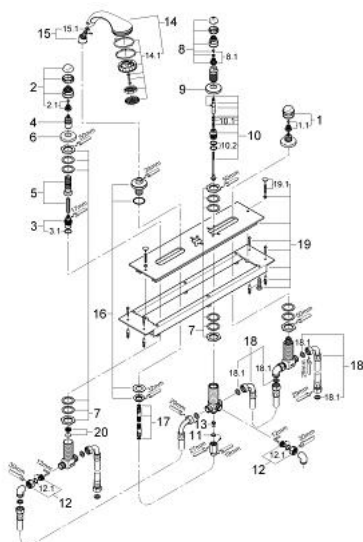

25 558 L00 SENTOSA BATERIE CADĂ CU 4 GĂURI 3/4"

PIESE DE SCHIMB , ianuarie 2002 – now

- 1: Mâner 1/2", (Sentosa) (Spare part-nr. 45538L00)
- 1.1: kit de înlocuire pentru fixare (Spare part-nr. 45186000)
- 1.1.1: Garnitură inelară Ø18,2 x Ø1,7 (Spare part-nr. 0392400M)
- 1.2: inel de ghidare (Spare part-nr. 0202100M)
- 2: Mâner 1/2", roșu (Sentosa) (Spare part-nr. 45539L00)
- 2.1: kit de înlocuire pentru fixare (Spare part-nr. 45186000)
- 2.2: inel de ghidare (Spare part-nr. 0202100M)
- 3: Garnitură ceramică 3/4" (Spare part-nr. 45885000)
- 3.1: Garnitură inelară Ø23 x Ø2 (Spare part-nr. 45583000)
- 4: Prelungitor pentru axul principal (Spare part-nr. 45204000)
- 5: Set-extindere, 80 mm (Spare part-nr. 45202000)
- 6: Șild (Spare part-nr. 05042000)
- 7: kit de înlocuire pentru ansamblul de fixare (Spare part-nr. 45444000)
- 8: Mâner (Spare part-nr. 45897L00)
- 8.1: kit de înlocuire pentru fixare (Spare part-nr. 45186000)
- 9: Șild (Spare part-nr. 09088L00)
- 10: Comutator (Spare part-nr. 45896000)
- 10.1: Disc de etanșare Ø6 x Ø2 (Spare part-nr. 0128300M)
- 10.2: Disc de etanșare (Spare part-nr. 0120500M)
- 11: etanșare Ø16x2 (Spare part-nr. 0140100M)
- 12: Racord cu șurub 1/2" (Spare part-nr. 45044000)
- 12.1: etanșare Ø15 x Ø2 (Spare part-nr. 0311900M)
- 13: Ventil de reținere (Spare part-nr. 08565000)
- 14: Pară de duș cu 2 pulverizări (Spare part-nr. 28174L00)
- 14.1: placă de trasare cu jet de apă (Spare part-nr. 45658L00)
- 14.2: Piesă de legătură (Spare part-nr. 28635XX0)
- 14.2.1: Disc de etanșare Ø11 x Ø2 (Spare part-nr. 0122400M)
- 14.3: Filtru impurități (Spare part-nr. 0700200M)
- 15: Piesă de legătură (Spare part-nr. 47318L00)
- 15.1: Disc de etanșare Ø11 x Ø2 (Spare part-nr. 0122400M)
- 16: Suport pară de duș (Spare part-nr. 45836LB0)
- 17: Furtun metalic (Spare part-nr. 28146000)
- 18: Furtun flexibil (Spare part-nr. 45446000)
- 18.1: etanșare (Spare part-nr. 0138600M)
- 19: placă portantă (Spare part-nr. 45051000)
- 19.1: Set de fixare (Spare part-nr. 45172000)
- 20: Scaun de ventil 3/4" (Spare part-nr. 45345000)