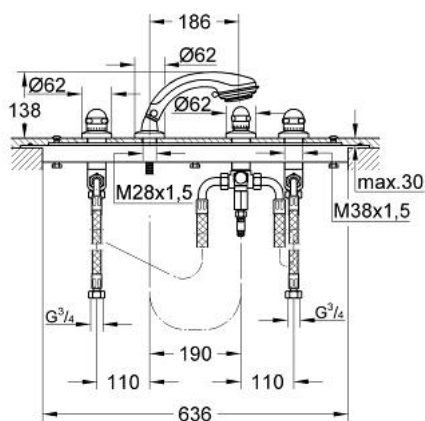

25 558 L00 SENTOSA BATERIE CADĂ CU 4 GĂURI 3/4"

DESCRIEREA PRODUSULUI

- Colour: alb
- a se combina cu Talentofill
- sistem de admisie, trecere si evacuare
- 2 ventile îngropate cu cartuş ceramic 180° 3/4"
- comutator automat:
- alimentare Talentofill/duş manual
- placă portantă și cadru de bază
- para de duş Relexa plus cu jet tip Champagne
- furtun de duş metalic
- furtunuri de legătură de 600 mm 3/4" x 3/4"
- suprafață GROHE LongLife