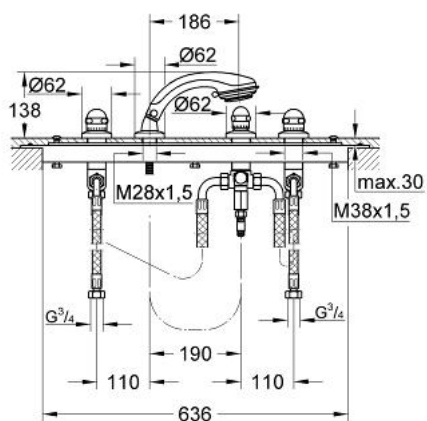

25 558 LG0 SENTOSA BATERIE CADĂ CU 4 GĂURI 3/4"

DESCRIEREA PRODUSULUI

- a se combina cu Talentofill
- sistem de admisie, trecere și evacuare
- 2 ventile îngropate cu cartuș ceramic 180° 3/4"
- comutator automat:
- alimentare Talentofill/duș manual
- placă portantă și cadru de bază
- para de duș Relexa plus cu jet tip Champagne
- furtun de duș metalic
- furtunuri de legătură de 600 mm 3/4" x 3/4"
- suprafață GROHE LongLife