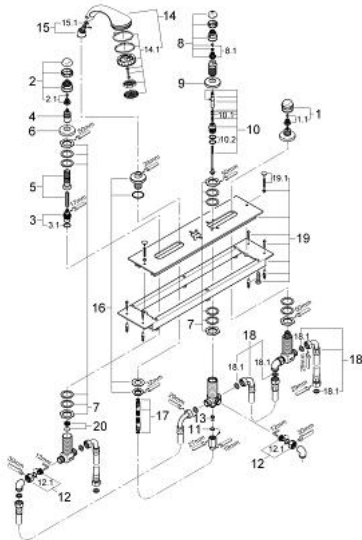

25 558 LG0 SENTOSA BATERIE CADĂ CU 4 GĂURI 3/4"

PIESE DE SCHIMB , ianuarie 2002 – now

- 1: Mâner 1/2", (Sentosa) (Spare part-nr. 45538LG0)
- 1.1: kit de înlocuire pentru fixare (Spare part-nr. 45186000)
- 1.1.1: Garnitură inelară Ø18,2 x Ø1,7 (Spare part-nr. 0392400M)
- 1.2: inel de ghidare (Spare part-nr. 0202100M)
- 2: Mâner 1/2", roșu (Sentosa) (Spare part-nr. 45539LG0)
- 2.1: kit de înlocuire pentru fixare (Spare part-nr. 45186000)
- 2.2: inel de ghidare (Spare part-nr. 0202100M)
- 3: Garnitură ceramică 3/4" (Spare part-nr. 45885000)
- 3.1: Garnitură inelară Ø23 x Ø2 (Spare part-nr. 45583000)
- 4: Prelungitor pentru axul principal (Spare part-nr. 45204000)
- 5: Set-extindere, 80 mm (Spare part-nr. 45202000)
- 6: Șild (Spare part-nr. 05042000)
- 7: kit de înlocuire pentru ansamblul de fixare (Spare part-nr. 45444000)
- 8: Mâner (Spare part-nr. 45897LG0)
- 8.1: kit de înlocuire pentru fixare (Spare part-nr. 45186000)
- 9: Șild (Spare part-nr. 09088L00)
- 10: Comutator (Spare part-nr. 45896000)
- 10.1: Disc de etanșare Ø6 x Ø2 (Spare part-nr. 0128300M)
- 10.2: Disc de etanșare (Spare part-nr. 0120500M)
- 11: etanșare Ø16x2 (Spare part-nr. 0140100M)
- 12: Racord cu șurub 1/2" (Spare part-nr. 45044000)
- 12.1: etanșare Ø15 x Ø2 (Spare part-nr. 0311900M)
- 13: Ventil de reținere (Spare part-nr. 08565000)
- 14: Pară de duș cu 2 pulverizări (Spare part-nr. 28174LG0)
- 14.1: placă de trasare cu jet de apă (Spare part-nr. 45658LG0)
- 14.2: Piesă de legătură (Spare part-nr. 28635XX0)
- 14.2.1: Disc de etanșare Ø11 x Ø2 (Spare part-nr. 0122400M)
- 14.3: Filtru impurități (Spare part-nr. 0700200M)
- 15: Piesă de legătură (Spare part-nr. 47318L00)
- 15.1: Disc de etanșare Ø11 x Ø2 (Spare part-nr. 0122400M)
- 16: Suport pară de duș (Spare part-nr. 45836LK0)
- 17: Furtun metalic (Spare part-nr. 28146000)
- 18: Furtun flexibil (Spare part-nr. 45446000)
- 18.1: etanșare (Spare part-nr. 0138600M)
- 19: placă portantă (Spare part-nr. 45051000)
- 19.1: Set de fixare (Spare part-nr. 45172000)
- 20: Scaun de ventil 3/4" (Spare part-nr. 45345000)