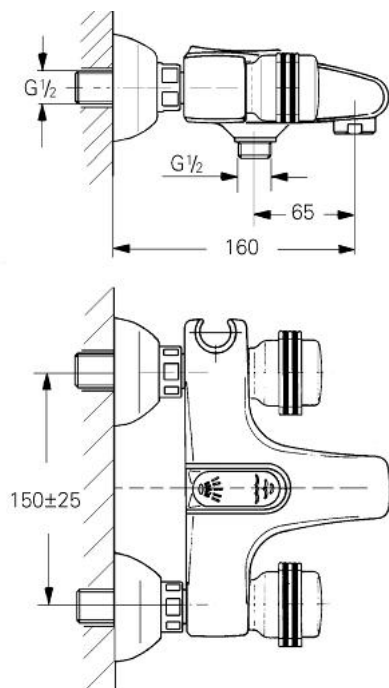

25 610 B00 FLORIDA BATERIE CADĂ 1/2"

DESCRIEREA PRODUSULUI

- montare pe perete
- Garnituri ceramice 1/2", 180°
- comutator automat cu buton
- cadă/duș
- suport pară de duș încorporat
- aerator
- conexiuni excentrice
- fără mânere
- scurgere duș 1/2"
- pentru mânere, a se vedea produsul nr.18 956/18 996/18 997
- suprafață GROHE LongLife

25 610 B00 FLORIDA BATERIE CADĂ 1/2"

25.610

PIESE DE SCHIMB , ianuarie 1984 – now

- 1: Garnitură ceramică, 1/2" (Spare part-nr. 45346000)
 - 1.1: Garnitură inelară Ø18,2 x Ø1,7 (Spare part-nr. 0392400M)
 - 2: Comutator (Spare part-nr. 45187000)
 - 3: Disc de presiune (Spare part-nr. 45188000)
 - 4: Stuț de evacuare (Spare part-nr. 45487B00)
 - 4.1: Disc de etanșare Ø21 x Ø2 (Spare part-nr. 0599900M)
 - 5: Racord cu șurub 1/2" (Spare part-nr. 45185000)
 - 5.1: etanșare Ø15 x Ø2 (Spare part-nr. 0311900M)
 - 6: Conexiuni excentrice (Spare part-nr. 12083B00)
 - 6.1: Flansa Ø70 (Spare part-nr. 45184B00)
 - 6.2: etanșare (Spare part-nr. 0138600M)
 - 7: Aerator (Spare part-nr. 13927B00)
 - 7.1: kit de înlocuire pentru aerator M28x1 (Spare part-nr. 45029000)
 - 8: Ventil de reținere (Spare part-nr. 08565000)
 - 9: kit de înlocuire pentru fixare (Spare part-nr. 45186000)
 - 9.1: Garnitură inelară Ø18,2 x Ø1,7 (Spare part-nr. 0392400M)
 - 10: Mâner monocomandă Florida (Spare part-nr. 45180B00)*
 - 11: Mâner Florida 115 (Spare part-nr. 45230B00)*
 - 12: Mâner Florida (500) (Spare part-nr. 45206B00)*
 - 13: Mâner Dorina (510) (Spare part-nr. 45207B00)*
 - 14: Prolungire, 40 mm (Spare part-nr. 45268B00)*
- * Optional accessories