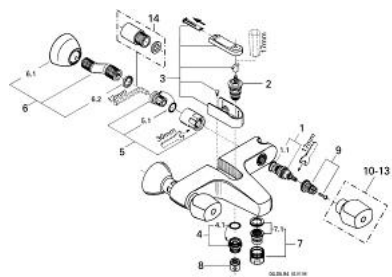

25 610 B00 FLORIDA BATERIE CADĂ 1/2"

DESCRIEREA PRODUSULUI

- montare pe perete
- Garnituri ceramice 1/2", 180°
- comutator automat cu buton
- cadă/duș
- suport pară de duș încorporat
- aerator
- conexiuni excentrice
- fără mânere
- scurgere duș 1/2"
- pentru mânere, a se vedea produsul nr.18 956/18 996/18 997
- suprafață GROHE LongLife

25 610 B00 FLORIDA BATERIE CADĂ 1/2"

25.610

PIESE DE SCHIMB , ianuarie 1984 – now

- 1: Garnitură ceramică, 1/2" (Spare part-nr. 45346000)
 - 1.1: Garnitură inelară Ø18,2 x Ø1,7 (Spare part-nr. 0392400M)
 - 2: Comutator (Spare part-nr. 45187000)
 - 3: Disc de presiune (Spare part-nr. 45188000)
 - 4: Stuț de evacuare (Spare part-nr. 45487B00)
 - 4.1: Disc de etanșare Ø21 x Ø2 (Spare part-nr. 0599900M)
 - 5: Racord cu șurub 1/2" (Spare part-nr. 45185000)
 - 5.1: etanșare Ø15 x Ø2 (Spare part-nr. 0311900M)
 - 6: Conexiuni excentrice (Spare part-nr. 12083B00)
 - 6.1: Flansa Ø70 (Spare part-nr. 45184B00)
 - 6.2: etanșare (Spare part-nr. 0138600M)
 - 7: Aerator (Spare part-nr. 13927B00)
 - 7.1: kit de înlocuire pentru aerator M28x1 (Spare part-nr. 45029000)
 - 8: Ventil de reținere (Spare part-nr. 08565000)
 - 9: kit de înlocuire pentru fixare (Spare part-nr. 45186000)
 - 9.1: Garnitură inelară Ø18,2 x Ø1,7 (Spare part-nr. 0392400M)
 - 10: Mâner monocomandă Florida (Spare part-nr. 45180B00)*
 - 11: Mâner Florida 115 (Spare part-nr. 45230B00)*
 - 12: Mâner Florida (500) (Spare part-nr. 45206B00)*
 - 13: Mâner Dorina (510) (Spare part-nr. 45207B00)*
 - 14: Prolungire, 40 mm (Spare part-nr. 45268B00)*
- * Optional accessories