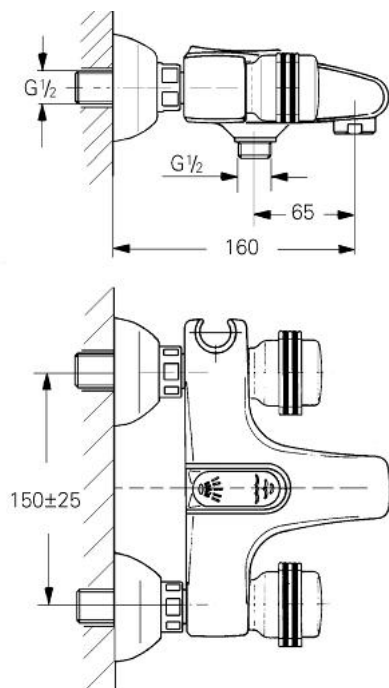

## 25 610 G00 FLORIDA BATERIE CADĂ 1/2"

### DESCRIEREA PRODUSULUI

- Colour: gold
- montare pe perete
- Garnituri ceramice 1/2", 180°
- comutator automat cu buton
- cadă/duș
- suport pară de duș încorporat
- aerator
- conexiuni excentrice
- fără mânere
- scurgere duș 1/2"
- pentru mânere, a se vedea produsul nr.18 956/18 996/18 997
- suprafață GROHE LongLife

## 25 610 G00 FLORIDA BATERIE CADĂ 1/2"

25.610

### PIESE DE SCHIMB , ianuarie 1984 – now

- 1: Garnitură ceramică, 1/2" (Spare part-nr. 45346000)
  - 1.1: Garnitură inelară Ø18,2 x Ø1,7 (Spare part-nr. 0392400M)
  - 2: Comutator (Spare part-nr. 45187000)
  - 3: Disc de presiune (Spare part-nr. 45188G00)
  - 4: Stuț de evacuare (Spare part-nr. 45487G00)
  - 4.1: Disc de etanșare Ø21 x Ø2 (Spare part-nr. 0599900M)
  - 5: Racord cu șurub 1/2" (Spare part-nr. 45185G00)
  - 5.1: etanșare Ø15 x Ø2 (Spare part-nr. 0311900M)
  - 6: Conexiuni excentrice (Spare part-nr. 12083G00)
  - 6.1: Flansa Ø70 (Spare part-nr. 45184G00)
  - 6.2: etanșare (Spare part-nr. 0138600M)
  - 7: Aerator (Spare part-nr. 13927G00)
  - 7.1: kit de înlocuire pentru aerator M28x1 (Spare part-nr. 45029000)
  - 8: Ventil de reținere (Spare part-nr. 08565000)
  - 9: kit de înlocuire pentru fixare (Spare part-nr. 45186000)
  - 9.1: Garnitură inelară Ø18,2 x Ø1,7 (Spare part-nr. 0392400M)
  - 10: Mâner monocomandă Florida (Spare part-nr. 45180G00)\*
  - 11: Mâner Florida 115 (Spare part-nr. 45230G00)\*
  - 12: Mâner Florida (500) (Spare part-nr. 45206G00)\*
  - 13: Mâner Dorina (510) (Spare part-nr. 45207G00)\*
  - 14: Prolungire, 40 mm (Spare part-nr. 45268G00)\*
- \* Optional accessories