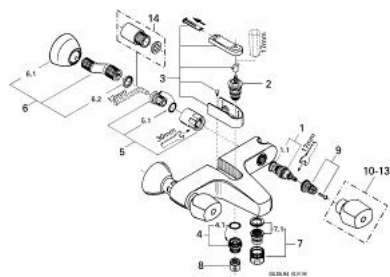

## 25 610 G00 FLORIDA BATERIE CADĂ 1/2"

### DESCRIEREA PRODUSULUI

- Colour: gold
- montare pe perete
- Garnituri ceramice 1/2", 180°
- comutator automat cu buton
- cadă/duș
- suport pară de duș încorporat
- aerator
- conexiuni excentrice
- fără mânere
- scurgere duș 1/2"
- pentru mânere, a se vedea produsul nr.18 956/18 996/18 997
- suprafață GROHE LongLife

## 25 610 G00 FLORIDA BATERIE CADĂ 1/2"

25.610

### PIESE DE SCHIMB , ianuarie 1984 – now

- 1: Garnitură ceramică, 1/2" (Spare part-nr. 45346000)
  - 1.1: Garnitură inelară Ø18,2 x Ø1,7 (Spare part-nr. 0392400M)
  - 2: Comutator (Spare part-nr. 45187000)
  - 3: Disc de presiune (Spare part-nr. 45188G00)
  - 4: Stuț de evacuare (Spare part-nr. 45487G00)
  - 4.1: Disc de etanșare Ø21 x Ø2 (Spare part-nr. 0599900M)
  - 5: Racord cu șurub 1/2" (Spare part-nr. 45185G00)
  - 5.1: etanșare Ø15 x Ø2 (Spare part-nr. 0311900M)
  - 6: Conexiuni excentrice (Spare part-nr. 12083G00)
  - 6.1: Flansa Ø70 (Spare part-nr. 45184G00)
  - 6.2: etanșare (Spare part-nr. 0138600M)
  - 7: Aerator (Spare part-nr. 13927G00)
  - 7.1: kit de înlocuire pentru aerator M28x1 (Spare part-nr. 45029000)
  - 8: Ventil de reținere (Spare part-nr. 08565000)
  - 9: kit de înlocuire pentru fixare (Spare part-nr. 45186000)
  - 9.1: Garnitură inelară Ø18,2 x Ø1,7 (Spare part-nr. 0392400M)
  - 10: Mâner monocomandă Florida (Spare part-nr. 45180G00)\*
  - 11: Mâner Florida 115 (Spare part-nr. 45230G00)\*
  - 12: Mâner Florida (500) (Spare part-nr. 45206G00)\*
  - 13: Mâner Dorina (510) (Spare part-nr. 45207G00)\*
  - 14: Prolungire, 40 mm (Spare part-nr. 45268G00)\*
- \* Optional accessories