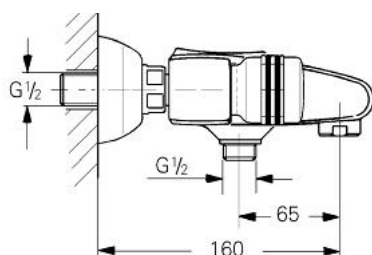

## 25 610 IG0 FLORIDA BATERIE CADĂ 1/2"

### DESCRIEREA PRODUSULUI

- Colour: chrome/gold
- montare pe perete
- Garnituri ceramice 1/2", 180°
- comutator automat cu buton
- cadă/duș
- suport pară de duș încorporat
- aerator
- conexiuni excentrice
- fără mânere
- scurgere duș 1/2"
- pentru mânere, a se vedea produsul nr.18 956/18 996/18 997
- suprafață GROHE LongLife

## 25 610 IG0 FLORIDA BATERIE CADĂ 1/2"

25.610

### PIESE DE SCHIMB , ianuarie 1984 – now

- 1: Garnitură ceramică, 1/2" (Spare part-nr. 45346000)
  - 1.1: Garnitură inelară Ø18,2 x Ø1,7 (Spare part-nr. 0392400M)
  - 2: Comutator (Spare part-nr. 45187000)
  - 3: Disc de presiune (Spare part-nr. 45188G00)
  - 4: Stuț de evacuare (Spare part-nr. 45487000)
  - 4.1: Disc de etanșare Ø21 x Ø2 (Spare part-nr. 0599900M)
  - 5: Racord cu șurub 1/2" (Spare part-nr. 45185000)
  - 5.1: etanșare Ø15 x Ø2 (Spare part-nr. 0311900M)
  - 6: Conexiuni excentrice (Spare part-nr. 12083000)
  - 6.1: Flansa Ø70 (Spare part-nr. 45184000)
  - 6.2: etanșare (Spare part-nr. 0138600M)
  - 7: Aerator (Spare part-nr. 13927G00)
  - 7.1: kit de înlocuire pentru aerator M28x1 (Spare part-nr. 45029000)
  - 8: Ventil de reținere (Spare part-nr. 08565000)
  - 9: kit de înlocuire pentru fixare (Spare part-nr. 45186000)
  - 9.1: Garnitură inelară Ø18,2 x Ø1,7 (Spare part-nr. 0392400M)
  - 10: Mâner (Spare part-nr. 45180000)\*
  - 11: Mâner Florida 115 (Spare part-nr. 45230IG0)\*
  - 12: Mâner Florida (500) (Spare part-nr. 45206IG0)\*
  - 13: Mâner Dorina (510) (Spare part-nr. 45207000)\*
  - 14: Prelungire, 40 mm (Spare part-nr. 45268000)\*
- \* Optional accessories