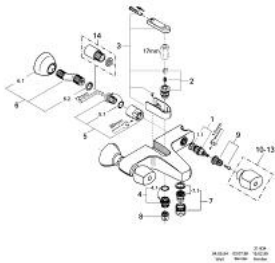

## 25 610 IG0 FLORIDA BATERIE CADĂ 1/2"

### DESCRIEREA PRODUSULUI

- Colour: chrome/gold
- montare pe perete
- Garnituri ceramice 1/2", 180°
- comutator automat cu buton
- cadă/duș
- suport pară de duș încorporat
- aerator
- conexiuni excentrice
- fără mânere
- scurgere duș 1/2"
- pentru mânere, a se vedea produsul nr.18 956/18 996/18 997
- suprafață GROHE LongLife

## 25 610 IG0 FLORIDA BATERIE CADĂ 1/2"

25.610

### PIESE DE SCHIMB , ianuarie 1984 – now

- 1: Garnitură ceramică, 1/2" (Spare part-nr. 45346000)
  - 1.1: Garnitură inelară Ø18,2 x Ø1,7 (Spare part-nr. 0392400M)
  - 2: Comutator (Spare part-nr. 45187000)
  - 3: Disc de presiune (Spare part-nr. 45188G00)
  - 4: Stuț de evacuare (Spare part-nr. 45487000)
  - 4.1: Disc de etanșare Ø21 x Ø2 (Spare part-nr. 0599900M)
  - 5: Racord cu șurub 1/2" (Spare part-nr. 45185000)
  - 5.1: etanșare Ø15 x Ø2 (Spare part-nr. 0311900M)
  - 6: Conexiuni excentrice (Spare part-nr. 12083000)
  - 6.1: Flansa Ø70 (Spare part-nr. 45184000)
  - 6.2: etanșare (Spare part-nr. 0138600M)
  - 7: Aerator (Spare part-nr. 13927G00)
  - 7.1: kit de înlocuire pentru aerator M28x1 (Spare part-nr. 45029000)
  - 8: Ventil de reținere (Spare part-nr. 08565000)
  - 9: kit de înlocuire pentru fixare (Spare part-nr. 45186000)
  - 9.1: Garnitură inelară Ø18,2 x Ø1,7 (Spare part-nr. 0392400M)
  - 10: Mâner (Spare part-nr. 45180000)\*
  - 11: Mâner Florida 115 (Spare part-nr. 45230IG0)\*
  - 12: Mâner Florida (500) (Spare part-nr. 45206IG0)\*
  - 13: Mâner Dorina (510) (Spare part-nr. 45207000)\*
  - 14: Prelungire, 40 mm (Spare part-nr. 45268000)\*
- \* Optional accessories