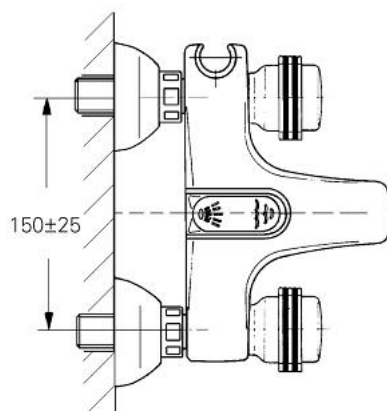

## 25 610 IG0 FLORIDA BATERIE CADĂ 1/2"

### DESCRIEREA PRODUSULUI

- Colour: chrome/gold
- montare pe perete
- Garnituri ceramice 1/2", 180°
- comutator automat cu buton
- cadă/duș
- suport pară de duș încorporat
- aerator
- conexiuni excentrice
- fără mânere
- scurgere duș 1/2"
- pentru mânere, a se vedea produsul nr.18 956/18 996/18 997
- suprafață GROHE LongLife

## 25 610 IG0 FLORIDA BATERIE CADĂ 1/2"

25.610

### PIESE DE SCHIMB , ianuarie 1984 – now

- 1: Garnitură ceramică, 1/2" (Spare part-nr. 45346000)
  - 1.1: Garnitură inelară Ø18,2 x Ø1,7 (Spare part-nr. 0392400M)
  - 2: Comutator (Spare part-nr. 45187000)
  - 3: Disc de presiune (Spare part-nr. 45188G00)
  - 4: Stuț de evacuare (Spare part-nr. 45487000)
  - 4.1: Disc de etanșare Ø21 x Ø2 (Spare part-nr. 0599900M)
  - 5: Racord cu șurub 1/2" (Spare part-nr. 45185000)
  - 5.1: etanșare Ø15 x Ø2 (Spare part-nr. 0311900M)
  - 6: Conexiuni excentrice (Spare part-nr. 12083000)
  - 6.1: Flansa Ø70 (Spare part-nr. 45184000)
  - 6.2: etanșare (Spare part-nr. 0138600M)
  - 7: Aerator (Spare part-nr. 13927G00)
  - 7.1: kit de înlocuire pentru aerator M28x1 (Spare part-nr. 45029000)
  - 8: Ventil de reținere (Spare part-nr. 08565000)
  - 9: kit de înlocuire pentru fixare (Spare part-nr. 45186000)
  - 9.1: Garnitură inelară Ø18,2 x Ø1,7 (Spare part-nr. 0392400M)
  - 10: Mâner (Spare part-nr. 45180000)\*
  - 11: Mâner Florida 115 (Spare part-nr. 45230IG0)\*
  - 12: Mâner Florida (500) (Spare part-nr. 45206IG0)\*
  - 13: Mâner Dorina (510) (Spare part-nr. 45207000)\*
  - 14: Prelungire, 40 mm (Spare part-nr. 45268000)\*
- \* Optional accessories