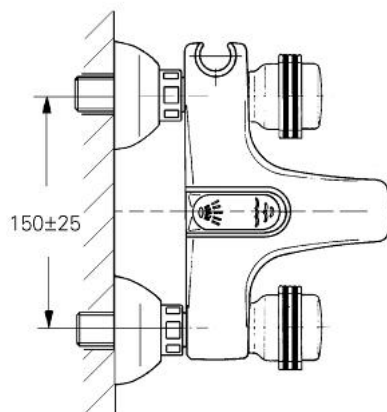

## 25 610 L00 FLORIDA BATERIE CADĂ 1/2"

### DESCRIEREA PRODUSULUI

- Colour: alb
- montare pe perete
- Garnituri ceramice 1/2", 180°
- comutator automat cu buton
- cadă/duș
- suport pară de duș încorporat
- aerator
- conexiuni excentrice
- fără mânere
- scurgere duș 1/2"
- pentru mânere, a se vedea produsul nr.18 956/18 996/18 997
- suprafață GROHE LongLife

## 25 610 L00 FLORIDA BATERIE CADĂ 1/2"

25-610

### PIESE DE SCHIMB , ianuarie 1984 – now

- 1: Garnitură ceramică, 1/2" (Spare part-nr. 45346000)
  - 1.1: Garnitură inelară Ø18,2 x Ø1,7 (Spare part-nr. 0392400M)
  - 2: Comutator (Spare part-nr. 45187000)
  - 3: Disc de presiune (Spare part-nr. 45188L00)
  - 4: Stuț de evacuare (Spare part-nr. 45487L00)
  - 4.1: Disc de etanșare Ø21 x Ø2 (Spare part-nr. 0599900M)
  - 5: Racord cu șurub 1/2" (Spare part-nr. 45185L00)
  - 5.1: etanșare Ø15 x Ø2 (Spare part-nr. 0311900M)
  - 6: Conexiuni excentrice (Spare part-nr. 12083L00)
  - 6.1: Flansa Ø70 (Spare part-nr. 45184L00)
  - 6.2: etanșare (Spare part-nr. 0138600M)
  - 7: Aerator (Spare part-nr. 13927L00)
  - 7.1: kit de înlocuire pentru aerator M28x1 (Spare part-nr. 45029000)
  - 8: Ventil de reținere (Spare part-nr. 08565000)
  - 9: kit de înlocuire pentru fixare (Spare part-nr. 45186000)
  - 9.1: Garnitură inelară Ø18,2 x Ø1,7 (Spare part-nr. 0392400M)
  - 10: Mâner monocomandă Florida (Spare part-nr. 45180L00)\*
  - 11: Mâner Florida 115 (Spare part-nr. 45230L00)\*
  - 12: Mâner Florida (500) (Spare part-nr. 45206L00)\*
  - 13: Mâner Dorina (510) (Spare part-nr. 45207L00)\*
  - 14: Prelungire, 40 mm (Spare part-nr. 45268L00)\*
- \* Optional accessories