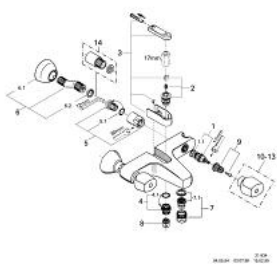

## 25 610 L00 FLORIDA BATERIE CADĂ 1/2"

### DESCRIEREA PRODUSULUI

- Colour: alb
- montare pe perete
- Garnituri ceramice 1/2", 180°
- comutator automat cu buton
- cadă/duș
- suport pară de duș încorporat
- aerator
- conexiuni excentrice
- fără mânere
- scurgere duș 1/2"
- pentru mânere, a se vedea produsul nr.18 956/18 996/18 997
- suprafață GROHE LongLife

## 25 610 L00 FLORIDA BATERIE CADĂ 1/2"

25-610

### PIESE DE SCHIMB , ianuarie 1984 – now

- 1: Garnitură ceramică, 1/2" (Spare part-nr. 45346000)
  - 1.1: Garnitură inelară Ø18,2 x Ø1,7 (Spare part-nr. 0392400M)
  - 2: Comutator (Spare part-nr. 45187000)
  - 3: Disc de presiune (Spare part-nr. 45188L00)
  - 4: Stuț de evacuare (Spare part-nr. 45487L00)
  - 4.1: Disc de etanșare Ø21 x Ø2 (Spare part-nr. 0599900M)
  - 5: Racord cu șurub 1/2" (Spare part-nr. 45185L00)
  - 5.1: etanșare Ø15 x Ø2 (Spare part-nr. 0311900M)
  - 6: Conexiuni excentrice (Spare part-nr. 12083L00)
  - 6.1: Flansa Ø70 (Spare part-nr. 45184L00)
  - 6.2: etanșare (Spare part-nr. 0138600M)
  - 7: Aerator (Spare part-nr. 13927L00)
  - 7.1: kit de înlocuire pentru aerator M28x1 (Spare part-nr. 45029000)
  - 8: Ventil de reținere (Spare part-nr. 08565000)
  - 9: kit de înlocuire pentru fixare (Spare part-nr. 45186000)
  - 9.1: Garnitură inelară Ø18,2 x Ø1,7 (Spare part-nr. 0392400M)
  - 10: Mâner monocomandă Florida (Spare part-nr. 45180L00)\*
  - 11: Mâner Florida 115 (Spare part-nr. 45230L00)\*
  - 12: Mâner Florida (500) (Spare part-nr. 45206L00)\*
  - 13: Mâner Dorina (510) (Spare part-nr. 45207L00)\*
  - 14: Prelungire, 40 mm (Spare part-nr. 45268L00)\*
- \* Optional accessories