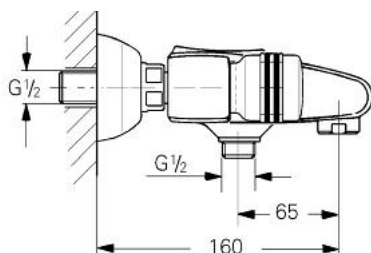

## 25 610 L00 FLORIDA BATERIE CADĂ 1/2"

### DESCRIEREA PRODUSULUI

- Colour: alb
- montare pe perete
- Garnituri ceramice 1/2", 180°
- comutator automat cu buton
- cadă/duș
- suport pară de duș încorporat
- aerator
- conexiuni excentrice
- fără mânere
- scurgere duș 1/2"
- pentru mânere, a se vedea produsul nr.18 956/18 996/18 997
- suprafață GROHE LongLife

## 25 610 L00 FLORIDA BATERIE CADĂ 1/2"

25-610

### PIESE DE SCHIMB , ianuarie 1984 – now

- 1: Garnitură ceramică, 1/2" (Spare part-nr. 45346000)
  - 1.1: Garnitură inelară Ø18,2 x Ø1,7 (Spare part-nr. 0392400M)
  - 2: Comutator (Spare part-nr. 45187000)
  - 3: Disc de presiune (Spare part-nr. 45188L00)
  - 4: Stuț de evacuare (Spare part-nr. 45487L00)
  - 4.1: Disc de etanșare Ø21 x Ø2 (Spare part-nr. 0599900M)
  - 5: Racord cu șurub 1/2" (Spare part-nr. 45185L00)
  - 5.1: etanșare Ø15 x Ø2 (Spare part-nr. 0311900M)
  - 6: Conexiuni excentrice (Spare part-nr. 12083L00)
  - 6.1: Flansa Ø70 (Spare part-nr. 45184L00)
  - 6.2: etanșare (Spare part-nr. 0138600M)
  - 7: Aerator (Spare part-nr. 13927L00)
  - 7.1: kit de înlocuire pentru aerator M28x1 (Spare part-nr. 45029000)
  - 8: Ventil de reținere (Spare part-nr. 08565000)
  - 9: kit de înlocuire pentru fixare (Spare part-nr. 45186000)
  - 9.1: Garnitură inelară Ø18,2 x Ø1,7 (Spare part-nr. 0392400M)
  - 10: Mâner monocomandă Florida (Spare part-nr. 45180L00)\*
  - 11: Mâner Florida 115 (Spare part-nr. 45230L00)\*
  - 12: Mâner Florida (500) (Spare part-nr. 45206L00)\*
  - 13: Mâner Dorina (510) (Spare part-nr. 45207L00)\*
  - 14: Prelungire, 40 mm (Spare part-nr. 45268L00)\*
- \* Optional accessories