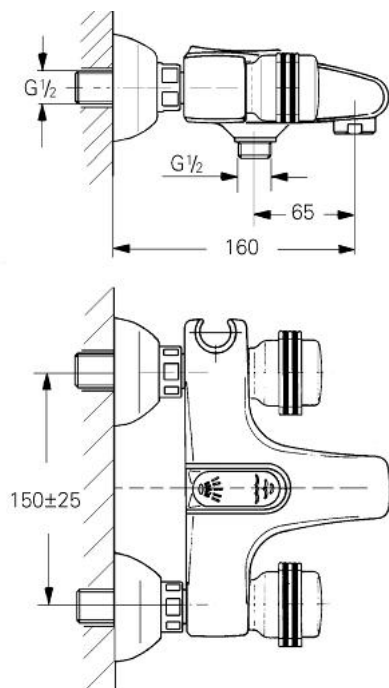

25 610 LG0 FLORIDA BATERIE CADĂ 1/2"

DESCRIEREA PRODUSULUI

- montare pe perete
- Garnituri ceramice 1/2", 180°
- comutator automat cu buton
- cadă/duș
- suport pară de duș încorporat
- aerator
- conexiuni excentrice
- fără mânere
- scurgere duș 1/2"
- pentru mânere, a se vedea produsul nr.18 956/18 996/18 997
- suprafață GROHE LongLife

25 610 LG0 FLORIDA BATERIE CADĂ 1/2"

25.610

PIESE DE SCHIMB , ianuarie 1984 – now

- 1: Garnitură ceramică, 1/2" (Spare part-nr. 45346000)
 - 1.1: Garnitură inelară Ø18,2 x Ø1,7 (Spare part-nr. 0392400M)
 - 2: Comutator (Spare part-nr. 45187000)
 - 3: Disc de presiune (Spare part-nr. 45188G00)
 - 4: Stuț de evacuare (Spare part-nr. 45487L00)
 - 4.1: Disc de etanșare Ø21 x Ø2 (Spare part-nr. 0599900M)
 - 5: Racord cu șurub 1/2" (Spare part-nr. 45185L00)
 - 5.1: etanșare Ø15 x Ø2 (Spare part-nr. 0311900M)
 - 6: Conexiuni excentrice (Spare part-nr. 12083LG0)
 - 6.1: Flansa Ø70 (Spare part-nr. 45184LG0)
 - 6.2: etanșare (Spare part-nr. 0138600M)
 - 7: Aerator (Spare part-nr. 13927G00)
 - 7.1: kit de înlocuire pentru aerator M28x1 (Spare part-nr. 45029000)
 - 8: Ventil de reținere (Spare part-nr. 08565000)
 - 9: kit de înlocuire pentru fixare (Spare part-nr. 45186000)
 - 9.1: Garnitură inelară Ø18,2 x Ø1,7 (Spare part-nr. 0392400M)
 - 10: Mâner monocomandă Florida (Spare part-nr. 45180LG0)*
 - 11: Mâner Florida 115 (Spare part-nr. 45230LG0)*
 - 12: Mâner Florida (500) (Spare part-nr. 45206LG0)*
 - 13: Mâner Dorina (510) (Spare part-nr. 45207L00)*
 - 14: Prolungire, 40 mm (Spare part-nr. 45268L00)*
- * Optional accessories