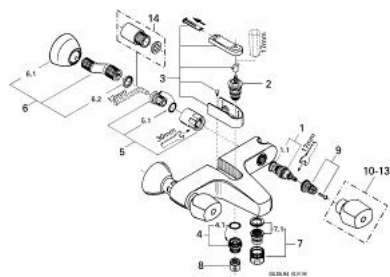

25 610 LG0 FLORIDA BATERIE CADĂ 1/2"

DESCRIEREA PRODUSULUI

- montare pe perete
- Garnituri ceramice 1/2", 180°
- comutator automat cu buton
- cadă/duș
- suport pară de duș încorporat
- aerator
- conexiuni excentrice
- fără mânere
- scurgere duș 1/2"
- pentru mânere, a se vedea produsul nr.18 956/18 996/18 997
- suprafață GROHE LongLife

25 610 LG0 FLORIDA BATERIE CADĂ 1/2"

25.610

PIESE DE SCHIMB , ianuarie 1984 – now

- 1: Garnitură ceramică, 1/2" (Spare part-nr. 45346000)
 - 1.1: Garnitură inelară Ø18,2 x Ø1,7 (Spare part-nr. 0392400M)
 - 2: Comutator (Spare part-nr. 45187000)
 - 3: Disc de presiune (Spare part-nr. 45188G00)
 - 4: Stuț de evacuare (Spare part-nr. 45487L00)
 - 4.1: Disc de etanșare Ø21 x Ø2 (Spare part-nr. 0599900M)
 - 5: Racord cu șurub 1/2" (Spare part-nr. 45185L00)
 - 5.1: etanșare Ø15 x Ø2 (Spare part-nr. 0311900M)
 - 6: Conexiuni excentrice (Spare part-nr. 12083LG0)
 - 6.1: Flansa Ø70 (Spare part-nr. 45184LG0)
 - 6.2: etanșare (Spare part-nr. 0138600M)
 - 7: Aerator (Spare part-nr. 13927G00)
 - 7.1: kit de înlocuire pentru aerator M28x1 (Spare part-nr. 45029000)
 - 8: Ventil de reținere (Spare part-nr. 08565000)
 - 9: kit de înlocuire pentru fixare (Spare part-nr. 45186000)
 - 9.1: Garnitură inelară Ø18,2 x Ø1,7 (Spare part-nr. 0392400M)
 - 10: Mâner monocomandă Florida (Spare part-nr. 45180LG0)*
 - 11: Mâner Florida 115 (Spare part-nr. 45230LG0)*
 - 12: Mâner Florida (500) (Spare part-nr. 45206LG0)*
 - 13: Mâner Dorina (510) (Spare part-nr. 45207L00)*
 - 14: Prolungire, 40 mm (Spare part-nr. 45268L00)*
- * Optional accessories