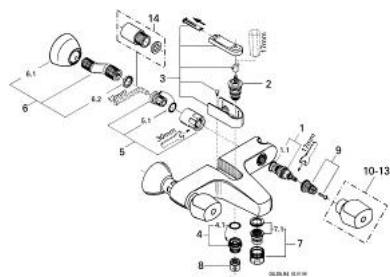

25 610 T00 FLORIDA BATERIE CADĂ 1/2"

DESCRIEREA PRODUSULUI

- montare pe perete
- Garnituri ceramice 1/2", 180°
- comutator automat cu buton
- cadă/duș
- suport pară de duș încorporat
- aerator
- conexiuni excentrice
- fără mânere
- scurgere duș 1/2"
- pentru mânere, a se vedea produsul nr.18 956/18 996/18 997
- suprafață GROHE LongLife

25 610 T00 FLORIDA BATERIE CADĂ 1/2"

25.610

PIESE DE SCHIMB , ianuarie 1984 – now

- 1: Garnitură ceramică, 1/2" (Spare part-nr. 45346000)
 - 1.1: Garnitură inelară Ø18,2 x Ø1,7 (Spare part-nr. 0392400M)
 - 2: Comutator (Spare part-nr. 45187000)
 - 3: Disc de presiune (Spare part-nr. 45188T00)
 - 4: Stuț de evacuare (Spare part-nr. 45487T00)
 - 4.1: Disc de etanșare Ø21 x Ø2 (Spare part-nr. 0599900M)
 - 5: Racord cu șurub 1/2" (Spare part-nr. 45185T00)
 - 5.1: etanșare Ø15 x Ø2 (Spare part-nr. 0311900M)
 - 6: Conexiuni excentrice (Spare part-nr. 12083T00)
 - 6.1: Flansa Ø70 (Spare part-nr. 45184T00)
 - 6.2: etanșare (Spare part-nr. 0138600M)
 - 7: Aerator (Spare part-nr. 13927T00)
 - 7.1: kit de înlocuire pentru aerator M28x1 (Spare part-nr. 45029000)
 - 8: Ventil de reținere (Spare part-nr. 08565000)
 - 9: kit de înlocuire pentru fixare (Spare part-nr. 45186000)
 - 9.1: Garnitură inelară Ø18,2 x Ø1,7 (Spare part-nr. 0392400M)
 - 10: Mâner monocomandă Florida (Spare part-nr. 45180T00)*
 - 11: Mâner Florida 115 (Spare part-nr. 45230T00)*
 - 12: Mâner Florida (500) (Spare part-nr. 45206T00)*
 - 13: Mâner Dorina (510) (Spare part-nr. 45207T00)*
 - 14: Prolungire, 40 mm (Spare part-nr. 45268T00)*
- * Optional accessories