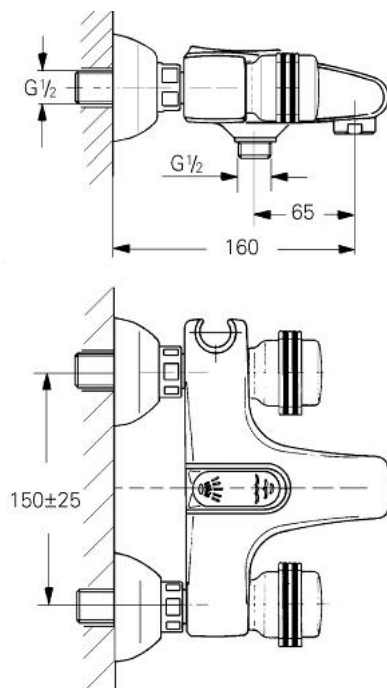

25 610 T00 FLORIDA BATERIE CADĂ 1/2"

DESCRIEREA PRODUSULUI

- montare pe perete
- Garnituri ceramice 1/2", 180°
- comutator automat cu buton
- cadă/duș
- suport pară de duș încorporat
- aerator
- conexiuni excentrice
- fără mânere
- scurgere duș 1/2"
- pentru mânere, a se vedea produsul nr.18 956/18 996/18 997
- suprafață GROHE LongLife

25 610 T00 FLORIDA BATERIE CADĂ 1/2"

25.610

PIESE DE SCHIMB , ianuarie 1984 – now

- 1: Garnitură ceramică, 1/2" (Spare part-nr. 45346000)
 - 1.1: Garnitură inelară Ø18,2 x Ø1,7 (Spare part-nr. 0392400M)
 - 2: Comutator (Spare part-nr. 45187000)
 - 3: Disc de presiune (Spare part-nr. 45188T00)
 - 4: Stuț de evacuare (Spare part-nr. 45487T00)
 - 4.1: Disc de etanșare Ø21 x Ø2 (Spare part-nr. 0599900M)
 - 5: Racord cu șurub 1/2" (Spare part-nr. 45185T00)
 - 5.1: etanșare Ø15 x Ø2 (Spare part-nr. 0311900M)
 - 6: Conexiuni excentrice (Spare part-nr. 12083T00)
 - 6.1: Flansa Ø70 (Spare part-nr. 45184T00)
 - 6.2: etanșare (Spare part-nr. 0138600M)
 - 7: Aerator (Spare part-nr. 13927T00)
 - 7.1: kit de înlocuire pentru aerator M28x1 (Spare part-nr. 45029000)
 - 8: Ventil de reținere (Spare part-nr. 08565000)
 - 9: kit de înlocuire pentru fixare (Spare part-nr. 45186000)
 - 9.1: Garnitură inelară Ø18,2 x Ø1,7 (Spare part-nr. 0392400M)
 - 10: Mâner monocomandă Florida (Spare part-nr. 45180T00)*
 - 11: Mâner Florida 115 (Spare part-nr. 45230T00)*
 - 12: Mâner Florida (500) (Spare part-nr. 45206T00)*
 - 13: Mâner Dorina (510) (Spare part-nr. 45207T00)*
 - 14: Prolungire, 40 mm (Spare part-nr. 45268T00)*
- * Optional accessories