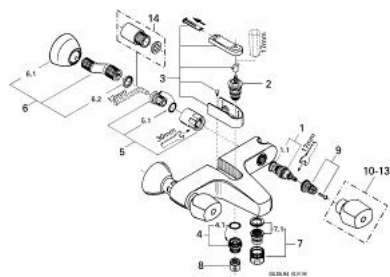

25 610 X00 FLORIDA BATERIE CADĂ 1/2"

DESCRIEREA PRODUSULUI

- montare pe perete
- Garnituri ceramice 1/2", 180°
- comutator automat cu buton
- cadă/duș
- suport pară de duș încorporat
- aerator
- conexiuni excentrice
- fără mânere
- scurgere duș 1/2"
- pentru mânere, a se vedea produsul nr.18 956/18 996/18 997
- suprafață GROHE LongLife

25 610 X00 FLORIDA BATERIE CADĂ 1/2"

25.610

PIESE DE SCHIMB , ianuarie 1984 – now

- 1: Garnitură ceramică, 1/2" (Spare part-nr. 45346000)
- 1.1: Garnitură inelară Ø18,2 x Ø1,7 (Spare part-nr. 0392400M)
- 2: Comutator (Spare part-nr. 45187000)
- 3: Disc de presiune (Spare part-nr. 45188X00)
- 4: Stuț de evacuare (Spare part-nr. 45487X00)
- 4.1: Disc de etanșare Ø21 x Ø2 (Spare part-nr. 0599900M)
- 5: Racord cu șurub 1/2" (Spare part-nr. 45185X00)
- 5.1: etanșare Ø15 x Ø2 (Spare part-nr. 0311900M)
- 6: Conexiuni excentrice (Spare part-nr. 12083X00)
- 6.1: Flansa Ø70 (Spare part-nr. 45184X00)
- 6.2: etanșare (Spare part-nr. 0138600M)
- 7: Aerator (Spare part-nr. 13927X00)
- 7.1: kit de înlocuire pentru aerator M28x1 (Spare part-nr. 45029000)
- 8: Ventil de reținere (Spare part-nr. 08565000)
- 9: kit de înlocuire pentru fixare (Spare part-nr. 45186000)
- 9.1: Garnitură inelară Ø18,2 x Ø1,7 (Spare part-nr. 0392400M)
- 10: Mâner monocomandă Florida (Spare part-nr. 45180X00)*
- 12: Mâner Florida (500) (Spare part-nr. 45206X00)*
- 14: Prolungire, 40 mm (Spare part-nr. 45268X00)*