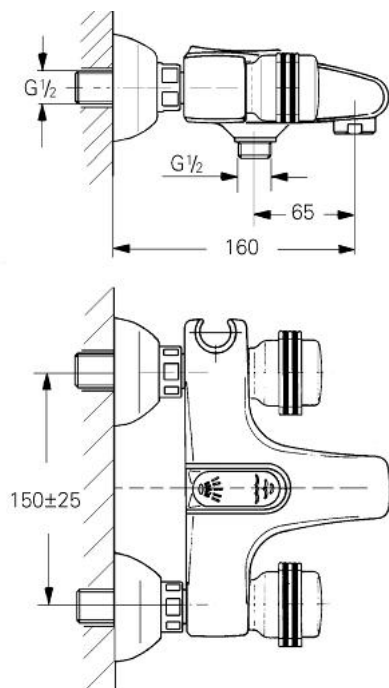

25 610 X00 FLORIDA BATERIE CADĂ 1/2"

DESCRIEREA PRODUSULUI

- montare pe perete
- Garnituri ceramice 1/2", 180°
- comutator automat cu buton
- cadă/duș
- suport pară de duș încorporat
- aerator
- conexiuni excentrice
- fără mânere
- scurgere duș 1/2"
- pentru mânere, a se vedea produsul nr.18 956/18 996/18 997
- suprafață GROHE LongLife

25 610 X00 FLORIDA BATERIE CADĂ 1/2"

25.610

PIESE DE SCHIMB , ianuarie 1984 – now

- 1: Garnitură ceramică, 1/2" (Spare part-nr. 45346000)
- 1.1: Garnitură inelară Ø18,2 x Ø1,7 (Spare part-nr. 0392400M)
- 2: Comutator (Spare part-nr. 45187000)
- 3: Disc de presiune (Spare part-nr. 45188X00)
- 4: Stuț de evacuare (Spare part-nr. 45487X00)
- 4.1: Disc de etanșare Ø21 x Ø2 (Spare part-nr. 0599900M)
- 5: Racord cu șurub 1/2" (Spare part-nr. 45185X00)
- 5.1: etanșare Ø15 x Ø2 (Spare part-nr. 0311900M)
- 6: Conexiuni excentrice (Spare part-nr. 12083X00)
- 6.1: Flansa Ø70 (Spare part-nr. 45184X00)
- 6.2: etanșare (Spare part-nr. 0138600M)
- 7: Aerator (Spare part-nr. 13927X00)
- 7.1: kit de înlocuire pentru aerator M28x1 (Spare part-nr. 45029000)
- 8: Ventil de reținere (Spare part-nr. 08565000)
- 9: kit de înlocuire pentru fixare (Spare part-nr. 45186000)
- 9.1: Garnitură inelară Ø18,2 x Ø1,7 (Spare part-nr. 0392400M)
- 10: Mâner monocomandă Florida (Spare part-nr. 45180X00)*
- 12: Mâner Florida (500) (Spare part-nr. 45206X00)*
- 14: Prolungire, 40 mm (Spare part-nr. 45268X00)*