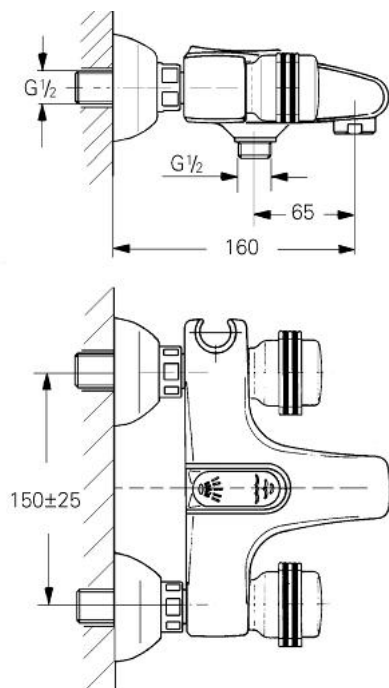

25 610 Z00 FLORIDA BATERIE CADĂ 1/2"

DESCRIEREA PRODUSULUI

- Colour: eurobrass
- montare pe perete
- Garnituri ceramice 1/2", 180°
- comutator automat cu buton
- cadă/duș
- suport pară de duș încorporat
- aerator
- conexiuni excentrice
- fără mânere
- scurgere duș 1/2"
- pentru mânere, a se vedea produsul nr.18 956/18 996/18 997
- suprafață GROHE LongLife

25 610 Z00 FLORIDA BATERIE CADĂ 1/2"

25.610

PIESE DE SCHIMB , ianuarie 1984 – now

- 1: Garnitură ceramică, 1/2" (Spare part-nr. 45346000)
 - 1.1: Garnitură inelară Ø18,2 x Ø1,7 (Spare part-nr. 0392400M)
 - 2: Comutator (Spare part-nr. 45187000)
 - 3: Disc de presiune (Spare part-nr. 45188Z00)
 - 4: Stuț de evacuare (Spare part-nr. 45487Z00)
 - 4.1: Disc de etanșare Ø21 x Ø2 (Spare part-nr. 0599900M)
 - 5: Racord cu șurub 1/2" (Spare part-nr. 45185Z00)
 - 5.1: etanșare Ø15 x Ø2 (Spare part-nr. 0311900M)
 - 6: Conexiuni excentrice (Spare part-nr. 12083Z00)
 - 6.1: Flansa Ø70 (Spare part-nr. 45184Z00)
 - 6.2: etanșare (Spare part-nr. 0138600M)
 - 7: Aerator (Spare part-nr. 13927Z00)
 - 7.1: kit de înlocuire pentru aerator M28x1 (Spare part-nr. 45029000)
 - 8: Ventil de reținere (Spare part-nr. 08565000)
 - 9: kit de înlocuire pentru fixare (Spare part-nr. 45186000)
 - 9.1: Garnitură inelară Ø18,2 x Ø1,7 (Spare part-nr. 0392400M)
 - 10: Mâner monocomandă Florida (Spare part-nr. 45180Z00)*
 - 11: Mâner Florida 115 (Spare part-nr. 45230Z00)*
 - 12: Mâner Florida (500) (Spare part-nr. 45206Z00)*
 - 13: Mâner Dorina (510) (Spare part-nr. 45207Z00)*
 - 14: Prolungire, 40 mm (Spare part-nr. 45268Z00)*
- * Optional accessories