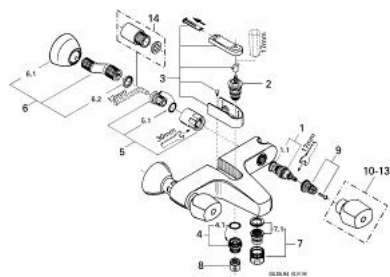

25 610 Z00 FLORIDA BATERIE CADĂ 1/2"

DESCRIEREA PRODUSULUI

- Colour: eurobrass
- montare pe perete
- Garnituri ceramice 1/2", 180°
- comutator automat cu buton
- cadă/duș
- suport pară de duș încorporat
- aerator
- conexiuni excentrice
- fără mânere
- scurgere duș 1/2"
- pentru mânere, a se vedea produsul nr.18 956/18 996/18 997
- suprafață GROHE LongLife

25 610 Z00 FLORIDA BATERIE CADĂ 1/2"

25.610

PIESE DE SCHIMB , ianuarie 1984 – now

- 1: Garnitură ceramică, 1/2" (Spare part-nr. 45346000)
 - 1.1: Garnitură inelară Ø18,2 x Ø1,7 (Spare part-nr. 0392400M)
 - 2: Comutator (Spare part-nr. 45187000)
 - 3: Disc de presiune (Spare part-nr. 45188Z00)
 - 4: Stuț de evacuare (Spare part-nr. 45487Z00)
 - 4.1: Disc de etanșare Ø21 x Ø2 (Spare part-nr. 0599900M)
 - 5: Racord cu șurub 1/2" (Spare part-nr. 45185Z00)
 - 5.1: etanșare Ø15 x Ø2 (Spare part-nr. 0311900M)
 - 6: Conexiuni excentrice (Spare part-nr. 12083Z00)
 - 6.1: Flansa Ø70 (Spare part-nr. 45184Z00)
 - 6.2: etanșare (Spare part-nr. 0138600M)
 - 7: Aerator (Spare part-nr. 13927Z00)
 - 7.1: kit de înlocuire pentru aerator M28x1 (Spare part-nr. 45029000)
 - 8: Ventil de reținere (Spare part-nr. 08565000)
 - 9: kit de înlocuire pentru fixare (Spare part-nr. 45186000)
 - 9.1: Garnitură inelară Ø18,2 x Ø1,7 (Spare part-nr. 0392400M)
 - 10: Mâner monocomandă Florida (Spare part-nr. 45180Z00)*
 - 11: Mâner Florida 115 (Spare part-nr. 45230Z00)*
 - 12: Mâner Florida (500) (Spare part-nr. 45206Z00)*
 - 13: Mâner Dorina (510) (Spare part-nr. 45207Z00)*
 - 14: Prolungire, 40 mm (Spare part-nr. 45268Z00)*
- * Optional accessories