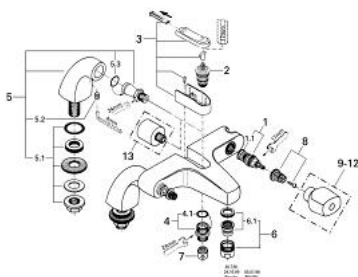

25 612 G00 FLORIDA BATERIE CADĂ 1/2"

DESCRIEREA PRODUSULUI

- Colour: gold
- montare stativă
- Garnituri ceramice 1/2", 180°
- comutator automat cu buton
- suport pară de duș încorporat
- cadă/duș
- aerator
- racorduri la coloană
- fără mânere
- atenție
- nu este potrivit pentru instalarea placilor de faianta
- scurgere duș 1/2"
- suprafață GROHE LongLife

25 612 G00 FLORIDA BATERIE CADĂ 1/2"

25.612

PIESE DE SCHIMB , ianuarie 1984 – now

- 1: Garnitură ceramică, 1/2" (Spare part-nr. 45346000)
- 1.1: Garnitură inelară Ø18,2 x Ø1,7 (Spare part-nr. 0392400M)
- 2: Comutator (Spare part-nr. 45187000)
- 3: Disc de presiune (Spare part-nr. 45188G00)
- 4: Stuț de evacuare (Spare part-nr. 45487G00)
- 4.1: Disc de etanșare Ø21 x Ø2 (Spare part-nr. 0599900M)
- 5: Racord la coloană 1/2" (Spare part-nr. 12084G00)
- 5.1: Ansamblu de fixare a tijei nefiletate 1/2" (Spare part-nr. 45000000)
- 5.2: Bulon cu filet (Spare part-nr. 0587800M)
- 5.3: Garnitură inelară Ø18 x Ø2,5 (Spare part-nr. 0128100M)
- 6: Aerator (Spare part-nr. 13927G00)
- 6.1: kit de înlocuire pentru aerator M28x1 (Spare part-nr. 45029000)
- 7: Ventil de reținere (Spare part-nr. 08565000)
- 8: kit de înlocuire pentru fixare (Spare part-nr. 45186000)
- 8.1: Garnitură inelară Ø18,2 x Ø1,7 (Spare part-nr. 0392400M)
- 9: Mâner monocomandă Florida (Spare part-nr. 45180G00)*
- 10: Mâner Florida 115 (Spare part-nr. 45230G00)*
- 11: Mâner Florida (500) (Spare part-nr. 45206G00)*
- 12: Mâner Dorina (510) (Spare part-nr. 45207G00)*
- 13: Set-extindere 1/2", 30 mm (Spare part-nr. 45238G00)*