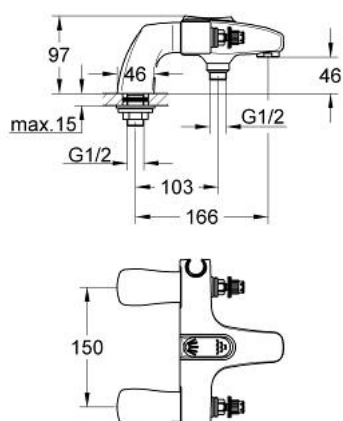

25 612 G00 FLORIDA BATERIE CADĂ 1/2"

DESCRIEREA PRODUSULUI

- Colour: gold
- montare stativă
- Garnituri ceramice 1/2", 180°
- comutator automat cu buton
- suport pară de duș încorporat
- cadă/duș
- aerator
- racorduri la coloană
- fără mânere
- atenție
- nu este potrivit pentru instalarea placilor de faianta
- scurgere duș 1/2"
- suprafață GROHE LongLife

25 612 G00 FLORIDA BATERIE CADĂ 1/2"

25.612

PIESE DE SCHIMB , ianuarie 1984 – now

- 1: Garnitură ceramică, 1/2" (Spare part-nr. 45346000)
- 1.1: Garnitură inelară Ø18,2 x Ø1,7 (Spare part-nr. 0392400M)
- 2: Comutator (Spare part-nr. 45187000)
- 3: Disc de presiune (Spare part-nr. 45188G00)
- 4: Stuț de evacuare (Spare part-nr. 45487G00)
- 4.1: Disc de etanșare Ø21 x Ø2 (Spare part-nr. 0599900M)
- 5: Racord la coloană 1/2" (Spare part-nr. 12084G00)
- 5.1: Ansamblu de fixare a tijei nefiletate 1/2" (Spare part-nr. 45000000)
- 5.2: Bulon cu filet (Spare part-nr. 0587800M)
- 5.3: Garnitură inelară Ø18 x Ø2,5 (Spare part-nr. 0128100M)
- 6: Aerator (Spare part-nr. 13927G00)
- 6.1: kit de înlocuire pentru aerator M28x1 (Spare part-nr. 45029000)
- 7: Ventil de reținere (Spare part-nr. 08565000)
- 8: kit de înlocuire pentru fixare (Spare part-nr. 45186000)
- 8.1: Garnitură inelară Ø18,2 x Ø1,7 (Spare part-nr. 0392400M)
- 9: Mâner monocomandă Florida (Spare part-nr. 45180G00)*
- 10: Mâner Florida 115 (Spare part-nr. 45230G00)*
- 11: Mâner Florida (500) (Spare part-nr. 45206G00)*
- 12: Mâner Dorina (510) (Spare part-nr. 45207G00)*
- 13: Set-extindere 1/2", 30 mm (Spare part-nr. 45238G00)*