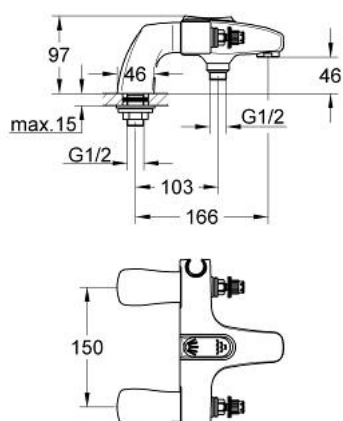

25 612 IG0 FLORIDA BATERIE CADĂ 1/2"

DESCRIEREA PRODUSULUI

- Colour: chrome/gold
- montare stativă
- Garnituri ceramice 1/2", 180°
- comutator automat cu buton
- cadă/duș
- suport pară de duș încorporat
- aerator
- racorduri la coloană
- fără mânere
- atenție
- nu este potrivit pentru instalarea placilor de faianta
- scurgere duș 1/2"
- suprafață GROHE LongLife

25 612 IG0 FLORIDA BATERIE CADĂ 1/2"

25.612

PIESE DE SCHIMB , ianuarie 1984 – now

- 1: Garnitură ceramică, 1/2" (Spare part-nr. 45346000)
- 1.1: Garnitură inelară Ø18,2 x Ø1,7 (Spare part-nr. 0392400M)
- 2: Comutator (Spare part-nr. 45187000)
- 3: Disc de presiune (Spare part-nr. 45188G00)
- 4: Stuț de evacuare (Spare part-nr. 45487000)
- 4.1: Disc de etanșare Ø21 x Ø2 (Spare part-nr. 0599900M)
- 5: Racord la coloană 1/2" (Spare part-nr. 12084IG0)
- 5.1: Ansamblu de fixare a tijei nefiletate 1/2" (Spare part-nr. 45000000)
- 5.2: Bulon cu filet (Spare part-nr. 0587800M)
- 5.3: Garnitură inelară Ø18 x Ø2,5 (Spare part-nr. 0128100M)
- 6: Aerator (Spare part-nr. 13927G00)
- 6.1: kit de înlocuire pentru aerator M28x1 (Spare part-nr. 45029000)
- 7: Ventil de reținere (Spare part-nr. 08565000)
- 8: kit de înlocuire pentru fixare (Spare part-nr. 45186000)
- 8.1: Garnitură inelară Ø18,2 x Ø1,7 (Spare part-nr. 0392400M)
- 9: Mâner (Spare part-nr. 45180000)*
- 10: Mâner Florida 115 (Spare part-nr. 45230IG0)*
- 11: Mâner Florida (500) (Spare part-nr. 45206IG0)*
- 12: Mâner Dorina (510) (Spare part-nr. 45207000)*
- 13: Set-extindere 1/2", 30 mm (Spare part-nr. 45238000)*