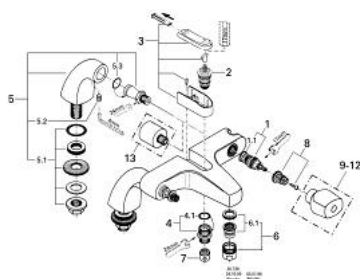

25 612 IG0 FLORIDA BATERIE CADĂ 1/2"

DESCRIEREA PRODUSULUI

- Colour: chrome/gold
- montare stativă
- Garnituri ceramice 1/2", 180°
- comutator automat cu buton
- cadă/duș
- suport pară de duș încorporat
- aerator
- racorduri la coloană
- fără mânere
- atenție
- nu este potrivit pentru instalarea placilor de faianta
- scurgere duș 1/2"
- suprafață GROHE LongLife

25 612 IG0 FLORIDA BATERIE CADĂ 1/2"

25.612

PIESE DE SCHIMB , ianuarie 1984 – now

- 1: Garnitură ceramică, 1/2" (Spare part-nr. 45346000)
- 1.1: Garnitură inelară Ø18,2 x Ø1,7 (Spare part-nr. 0392400M)
- 2: Comutator (Spare part-nr. 45187000)
- 3: Disc de presiune (Spare part-nr. 45188G00)
- 4: Stuț de evacuare (Spare part-nr. 45487000)
- 4.1: Disc de etanșare Ø21 x Ø2 (Spare part-nr. 0599900M)
- 5: Racord la coloană 1/2" (Spare part-nr. 12084IG0)
- 5.1: Ansamblu de fixare a tijei nefiletate 1/2" (Spare part-nr. 45000000)
- 5.2: Bulon cu filet (Spare part-nr. 0587800M)
- 5.3: Garnitură inelară Ø18 x Ø2,5 (Spare part-nr. 0128100M)
- 6: Aerator (Spare part-nr. 13927G00)
- 6.1: kit de înlocuire pentru aerator M28x1 (Spare part-nr. 45029000)
- 7: Ventil de reținere (Spare part-nr. 08565000)
- 8: kit de înlocuire pentru fixare (Spare part-nr. 45186000)
- 8.1: Garnitură inelară Ø18,2 x Ø1,7 (Spare part-nr. 0392400M)
- 9: Mâner (Spare part-nr. 45180000)*
- 10: Mâner Florida 115 (Spare part-nr. 45230IG0)*
- 11: Mâner Florida (500) (Spare part-nr. 45206IG0)*
- 12: Mâner Dorina (510) (Spare part-nr. 45207000)*
- 13: Set-extindere 1/2", 30 mm (Spare part-nr. 45238000)*