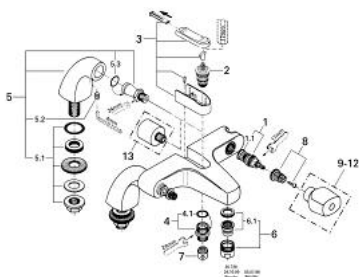

## 25 612 L00 FLORIDA BATERIE CADĂ 1/2"

### DESCRIEREA PRODUSULUI

- Colour: alb
- montare stativă
- Garnituri ceramice 1/2", 180°
- comutator automat cu buton
- cadă/duș
- suport pară de duș încorporat
- aerator
- racorduri la coloană
- fără mână
- atenție
- nu este potrivit pentru instalarea placilor de faianta
- scurgere duș 1/2"
- suprafață GROHE LongLife

## 25 612 L00 FLORIDA BATERIE CADĂ 1/2"

25.612

### PIESE DE SCHIMB , ianuarie 1984 – now

- 1: Garnitură ceramică, 1/2" (Spare part-nr. 45346000)
- 1.1: Garnitură inelară Ø18,2 x Ø1,7 (Spare part-nr. 0392400M)
- 2: Comutator (Spare part-nr. 45187000)
- 3: Disc de presiune (Spare part-nr. 45188L00)
- 4: Stuț de evacuare (Spare part-nr. 45487L00)
- 4.1: Disc de etanșare Ø21 x Ø2 (Spare part-nr. 0599900M)
- 5: Racord la coloană 1/2" (Spare part-nr. 12084L00)
- 5.1: Ansamblu de fixare a tije nefiletate 1/2" (Spare part-nr. 45000000)
- 5.2: Bulon cu filet (Spare part-nr. 0587800M)
- 5.3: Garnitură inelară Ø18 x Ø2,5 (Spare part-nr. 0128100M)
- 6: Aerator (Spare part-nr. 13927L00)
- 6.1: kit de înlocuire pentru aerator M28x1 (Spare part-nr. 45029000)
- 7: Ventil de reținere (Spare part-nr. 08565000)
- 8: kit de înlocuire pentru fixare (Spare part-nr. 45186000)
- 8.1: Garnitură inelară Ø18,2 x Ø1,7 (Spare part-nr. 0392400M)
- 9: Mâner monocomandă Florida (Spare part-nr. 45180L00)\*
- 10: Mâner Florida 115 (Spare part-nr. 45230L00)\*
- 11: Mâner Florida (500) (Spare part-nr. 45206L00)\*
- 12: Mâner Dorina (510) (Spare part-nr. 45207L00)\*
- 13: Set-extindere 1/2", 30 mm (Spare part-nr. 45238L00)\*