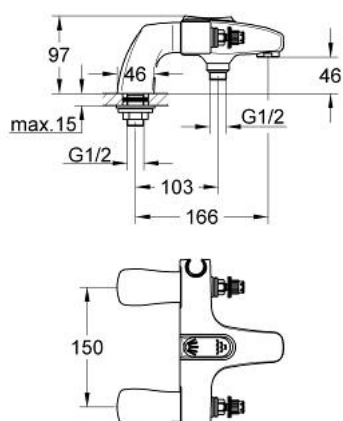

## 25 612 L00 FLORIDA BATERIE CADĂ 1/2"

### DESCRIEREA PRODUSULUI

- Colour: alb
- montare stativă
- Garnituri ceramice 1/2", 180°
- comutator automat cu buton
- cadă/duș
- suport pară de duș încorporat
- aerator
- racorduri la coloană
- fără mână
- atenție
- nu este potrivit pentru instalarea placilor de faianta
- scurgere duș 1/2"
- suprafață GROHE LongLife

## 25 612 L00 FLORIDA BATERIE CADĂ 1/2"

25.612

### PIESE DE SCHIMB , ianuarie 1984 – now

- 1: Garnitură ceramică, 1/2" (Spare part-nr. 45346000)
- 1.1: Garnitură inelară Ø18,2 x Ø1,7 (Spare part-nr. 0392400M)
- 2: Comutator (Spare part-nr. 45187000)
- 3: Disc de presiune (Spare part-nr. 45188L00)
- 4: Stuț de evacuare (Spare part-nr. 45487L00)
- 4.1: Disc de etanșare Ø21 x Ø2 (Spare part-nr. 0599900M)
- 5: Racord la coloană 1/2" (Spare part-nr. 12084L00)
- 5.1: Ansamblu de fixare a tije nefiletate 1/2" (Spare part-nr. 45000000)
- 5.2: Bulon cu filet (Spare part-nr. 0587800M)
- 5.3: Garnitură inelară Ø18 x Ø2,5 (Spare part-nr. 0128100M)
- 6: Aerator (Spare part-nr. 13927L00)
- 6.1: kit de înlocuire pentru aerator M28x1 (Spare part-nr. 45029000)
- 7: Ventil de reținere (Spare part-nr. 08565000)
- 8: kit de înlocuire pentru fixare (Spare part-nr. 45186000)
- 8.1: Garnitură inelară Ø18,2 x Ø1,7 (Spare part-nr. 0392400M)
- 9: Mâner monocomandă Florida (Spare part-nr. 45180L00)\*
- 10: Mâner Florida 115 (Spare part-nr. 45230L00)\*
- 11: Mâner Florida (500) (Spare part-nr. 45206L00)\*
- 12: Mâner Dorina (510) (Spare part-nr. 45207L00)\*
- 13: Set-extindere 1/2", 30 mm (Spare part-nr. 45238L00)\*