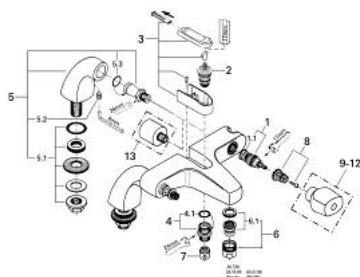

## 25 612 LG0 FLORIDA BATERIE CADĂ 1/2"

### DESCRIEREA PRODUSULUI

- montare stativă
- Garnituri ceramice 1/2", 180°
- comutator automat cu buton
- cadă/duș
- suport pară de duș încorporat
- aerator
- racorduri la coloană
- fără mânăre
- atenție
- nu este potrivit pentru instalarea placilor de faianta
- scurgere duș 1/2"
- suprafață GROHE LongLife

## 25 612 LG0 FLORIDA BATERIE CADĂ 1/2"

25.612

### PIESE DE SCHIMB , ianuarie 1984 – now

- 1: Garnitură ceramică, 1/2" (Spare part-nr. 45346000)
- 1.1: Garnitură inelară Ø18,2 x Ø1,7 (Spare part-nr. 0392400M)
- 2: Comutator (Spare part-nr. 45187000)
- 3: Disc de presiune (Spare part-nr. 45188G00)
- 4: Stuț de evacuare (Spare part-nr. 45487L00)
- 4.1: Disc de etanșare Ø21 x Ø2 (Spare part-nr. 0599900M)
- 5: Racord la coloană 1/2" (Spare part-nr. 12084LG0)
- 5.1: Ansamblu de fixare a tijei nefiletate 1/2" (Spare part-nr. 45000000)
- 5.2: Bulon cu filet (Spare part-nr. 0587800M)
- 5.3: Garnitură inelară Ø18 x Ø2,5 (Spare part-nr. 0128100M)
- 6: Aerator (Spare part-nr. 13927G00)
- 6.1: kit de înlocuire pentru aerator M28x1 (Spare part-nr. 45029000)
- 7: Ventil de reținere (Spare part-nr. 08565000)
- 8: kit de înlocuire pentru fixare (Spare part-nr. 45186000)
- 8.1: Garnitură inelară Ø18,2 x Ø1,7 (Spare part-nr. 0392400M)
- 9: Mâner monocomandă Florida (Spare part-nr. 45180LG0)\*
- 10: Mâner Florida 115 (Spare part-nr. 45230LG0)\*
- 11: Mâner Florida (500) (Spare part-nr. 45206LG0)\*
- 12: Mâner Dorina (510) (Spare part-nr. 45207L00)\*
- 13: Set-extindere 1/2", 30 mm (Spare part-nr. 45238L00)\*