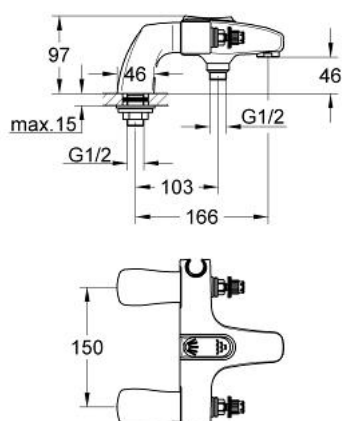

## 25 612 LG0 FLORIDA BATERIE CADĂ 1/2"

### DESCRIEREA PRODUSULUI

- montare stativă
- Garnituri ceramice 1/2", 180°
- comutator automat cu buton
- cadă/duș
- suport pară de duș încorporat
- aerator
- racorduri la coloană
- fără mânăre
- atenție
- nu este potrivit pentru instalarea placilor de faianta
- scurgere duș 1/2"
- suprafață GROHE LongLife

## 25 612 LG0 FLORIDA BATERIE CADĂ 1/2"

25.612

### PIESE DE SCHIMB , ianuarie 1984 – now

- 1: Garnitură ceramică, 1/2" (Spare part-nr. 45346000)
- 1.1: Garnitură inelară Ø18,2 x Ø1,7 (Spare part-nr. 0392400M)
- 2: Comutator (Spare part-nr. 45187000)
- 3: Disc de presiune (Spare part-nr. 45188G00)
- 4: Stuț de evacuare (Spare part-nr. 45487L00)
- 4.1: Disc de etanșare Ø21 x Ø2 (Spare part-nr. 0599900M)
- 5: Racord la coloană 1/2" (Spare part-nr. 12084LG0)
- 5.1: Ansamblu de fixare a tijei nefiletate 1/2" (Spare part-nr. 45000000)
- 5.2: Bulon cu filet (Spare part-nr. 0587800M)
- 5.3: Garnitură inelară Ø18 x Ø2,5 (Spare part-nr. 0128100M)
- 6: Aerator (Spare part-nr. 13927G00)
- 6.1: kit de înlocuire pentru aerator M28x1 (Spare part-nr. 45029000)
- 7: Ventil de reținere (Spare part-nr. 08565000)
- 8: kit de înlocuire pentru fixare (Spare part-nr. 45186000)
- 8.1: Garnitură inelară Ø18,2 x Ø1,7 (Spare part-nr. 0392400M)
- 9: Mâner monocomandă Florida (Spare part-nr. 45180LG0)\*
- 10: Mâner Florida 115 (Spare part-nr. 45230LG0)\*
- 11: Mâner Florida (500) (Spare part-nr. 45206LG0)\*
- 12: Mâner Dorina (510) (Spare part-nr. 45207L00)\*
- 13: Set-extindere 1/2", 30 mm (Spare part-nr. 45238L00)\*