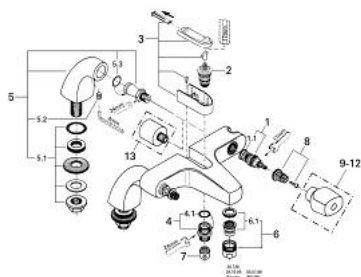

25 612 T00 FLORIDA BATERIE CADĂ 1/2"

DESCRIEREA PRODUSULUI

- montare stativă
- Garnituri ceramice 1/2", 180°
- comutator automat cu buton
- cadă/duș
- suport pară de duș încorporat
- aerator
- racorduri la coloană
- fără mânere
- nu este potrivit pentru instalarea placilor de faianta
- atenție
- scurgere duș 1/2"
- suprafață GROHE LongLife

25 612 T00 FLORIDA BATERIE CADĂ 1/2"

25.612

PIESE DE SCHIMB , ianuarie 1984 – now

- 1: Garnitură ceramică, 1/2" (Spare part-nr. 45346000)
- 1.1: Garnitură inelară Ø18,2 x Ø1,7 (Spare part-nr. 0392400M)
- 2: Comutator (Spare part-nr. 45187000)
- 3: Disc de presiune (Spare part-nr. 45188T00)
- 4: Stuț de evacuare (Spare part-nr. 45487T00)
- 4.1: Disc de etanșare Ø21 x Ø2 (Spare part-nr. 0599900M)
- 5: Racord la coloană 1/2" (Spare part-nr. 12084T00)
- 5.1: Ansamblu de fixare a tijei nefiletate 1/2" (Spare part-nr. 45000000)
- 5.2: Bulon cu filet (Spare part-nr. 0587800M)
- 5.3: Garnitură inelară Ø18 x Ø2,5 (Spare part-nr. 0128100M)
- 6: Aerator (Spare part-nr. 13927T00)
- 6.1: kit de înlocuire pentru aerator M28x1 (Spare part-nr. 45029000)
- 7: Ventil de reținere (Spare part-nr. 08565000)
- 8: kit de înlocuire pentru fixare (Spare part-nr. 45186000)
- 8.1: Garnitură inelară Ø18,2 x Ø1,7 (Spare part-nr. 0392400M)
- 9: Mâner monocomandă Florida (Spare part-nr. 45180T00)*
- 10: Mâner Florida 115 (Spare part-nr. 45230T00)*
- 11: Mâner Florida (500) (Spare part-nr. 45206T00)*
- 12: Mâner Dorina (510) (Spare part-nr. 45207T00)*
- 13: Set-extindere 1/2", 30 mm (Spare part-nr. 45238T00)*