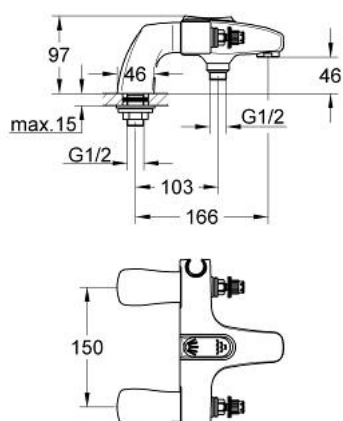

25 612 T00 FLORIDA BATERIE CADĂ 1/2"

DESCRIEREA PRODUSULUI

- montare stativă
- Garnituri ceramice 1/2", 180°
- comutator automat cu buton
- cadă/duș
- suport pară de duș încorporat
- aerator
- racorduri la coloană
- fără mânere
- nu este potrivit pentru instalarea placilor de faianta
- atenție
- scurgere duș 1/2"
- suprafață GROHE LongLife

25 612 T00 FLORIDA BATERIE CADĂ 1/2"

25.612

PIESE DE SCHIMB , ianuarie 1984 – now

- 1: Garnitură ceramică, 1/2" (Spare part-nr. 45346000)
- 1.1: Garnitură inelară Ø18,2 x Ø1,7 (Spare part-nr. 0392400M)
- 2: Comutator (Spare part-nr. 45187000)
- 3: Disc de presiune (Spare part-nr. 45188T00)
- 4: Stuț de evacuare (Spare part-nr. 45487T00)
- 4.1: Disc de etanșare Ø21 x Ø2 (Spare part-nr. 0599900M)
- 5: Racord la coloană 1/2" (Spare part-nr. 12084T00)
- 5.1: Ansamblu de fixare a tijei nefiletate 1/2" (Spare part-nr. 45000000)
- 5.2: Bulon cu filet (Spare part-nr. 0587800M)
- 5.3: Garnitură inelară Ø18 x Ø2,5 (Spare part-nr. 0128100M)
- 6: Aerator (Spare part-nr. 13927T00)
- 6.1: kit de înlocuire pentru aerator M28x1 (Spare part-nr. 45029000)
- 7: Ventil de reținere (Spare part-nr. 08565000)
- 8: kit de înlocuire pentru fixare (Spare part-nr. 45186000)
- 8.1: Garnitură inelară Ø18,2 x Ø1,7 (Spare part-nr. 0392400M)
- 9: Mâner monocomandă Florida (Spare part-nr. 45180T00)*
- 10: Mâner Florida 115 (Spare part-nr. 45230T00)*
- 11: Mâner Florida (500) (Spare part-nr. 45206T00)*
- 12: Mâner Dorina (510) (Spare part-nr. 45207T00)*
- 13: Set-extindere 1/2", 30 mm (Spare part-nr. 45238T00)*