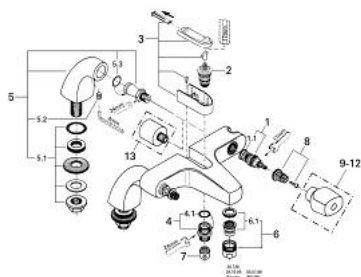

25 612 X00 FLORIDA BATERIE CADĂ 1/2"

DESCRIEREA PRODUSULUI

- montare stativă
- Garnituri ceramice 1/2", 180°
- comutator automat cu buton
- cadă/duș
- suport pară de duș încorporat
- aerator
- racorduri la coloană
- fără mânăre
- atenție
- nu este potrivit pentru instalarea placilor de faianta
- scurgere duș 1/2"
- suprafață GROHE LongLife

25 612 X00 FLORIDA BATERIE CADĂ 1/2"

25.612

PIESE DE SCHIMB , ianuarie 1984 – now

- 1: Garnitură ceramică, 1/2" (Spare part-nr. 45346000)
- 1.1: Garnitură inelară Ø18,2 x Ø1,7 (Spare part-nr. 0392400M)
- 2: Comutator (Spare part-nr. 45187000)
- 3: Disc de presiune (Spare part-nr. 45188X00)
- 4: Stuț de evacuare (Spare part-nr. 45487X00)
- 4.1: Disc de etanșare Ø21 x Ø2 (Spare part-nr. 0599900M)
- 5: Racord la coloană 1/2" (Spare part-nr. 12084X00)
- 5.1: Ansamblu de fixare a tijei nefiletate 1/2" (Spare part-nr. 45000000)
- 5.2: Bulon cu filet (Spare part-nr. 0587800M)
- 5.3: Garnitură inelară Ø18 x Ø2,5 (Spare part-nr. 0128100M)
- 6: Aerator (Spare part-nr. 13927X00)
- 6.1: kit de înlocuire pentru aerator M28x1 (Spare part-nr. 45029000)
- 7: Ventil de reținere (Spare part-nr. 08565000)
- 8: kit de înlocuire pentru fixare (Spare part-nr. 45186000)
- 8.1: Garnitură inelară Ø18,2 x Ø1,7 (Spare part-nr. 0392400M)
- 9: Mâner monocomandă Florida (Spare part-nr. 45180X00)*
- 11: Mâner Florida (500) (Spare part-nr. 45206X00)*
- 13: Set-extindere 1/2", 30 mm (Spare part-nr. 45238X00)*