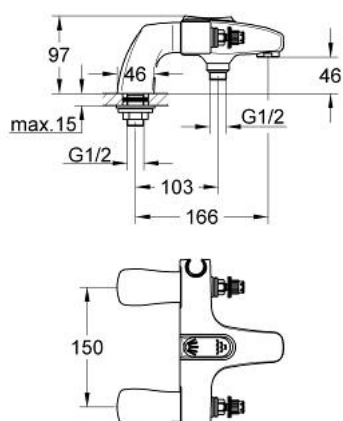

25 612 X00 FLORIDA BATERIE CADĂ 1/2"

DESCRIEREA PRODUSULUI

- montare stativă
- Garnituri ceramice 1/2", 180°
- comutator automat cu buton
- cadă/duș
- suport pară de duș încorporat
- aerator
- racorduri la coloană
- fără mânăre
- atenție
- nu este potrivit pentru instalarea placilor de faianta
- scurgere duș 1/2"
- suprafață GROHE LongLife

25 612 X00 FLORIDA BATERIE CADĂ 1/2"

25.612

PIESE DE SCHIMB , ianuarie 1984 – now

- 1: Garnitură ceramică, 1/2" (Spare part-nr. 45346000)
- 1.1: Garnitură inelară Ø18,2 x Ø1,7 (Spare part-nr. 0392400M)
- 2: Comutator (Spare part-nr. 45187000)
- 3: Disc de presiune (Spare part-nr. 45188X00)
- 4: Stuț de evacuare (Spare part-nr. 45487X00)
- 4.1: Disc de etanșare Ø21 x Ø2 (Spare part-nr. 0599900M)
- 5: Racord la coloană 1/2" (Spare part-nr. 12084X00)
- 5.1: Ansamblu de fixare a tijei nefiletate 1/2" (Spare part-nr. 45000000)
- 5.2: Bulon cu filet (Spare part-nr. 0587800M)
- 5.3: Garnitură inelară Ø18 x Ø2,5 (Spare part-nr. 0128100M)
- 6: Aerator (Spare part-nr. 13927X00)
- 6.1: kit de înlocuire pentru aerator M28x1 (Spare part-nr. 45029000)
- 7: Ventil de reținere (Spare part-nr. 08565000)
- 8: kit de înlocuire pentru fixare (Spare part-nr. 45186000)
- 8.1: Garnitură inelară Ø18,2 x Ø1,7 (Spare part-nr. 0392400M)
- 9: Mâner monocomandă Florida (Spare part-nr. 45180X00)*
- 11: Mâner Florida (500) (Spare part-nr. 45206X00)*
- 13: Set-extindere 1/2", 30 mm (Spare part-nr. 45238X00)*