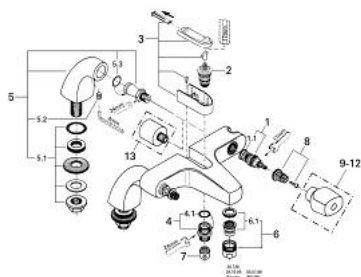

25 612 Z00 FLORIDA BATERIE CADĂ 1/2"

DESCRIEREA PRODUSULUI

- Colour: eurobrass
- montare statică
- Garnituri ceramice 1/2", 180°
- comutator automat cu buton
- cadă/duș
- suport pară de duș încorporat
- aerator
- racorduri la coloană
- fără mânere
- atenție
- nu este potrivit pentru instalarea placilor de faianta
- scurgere duș 1/2"
- suprafață GROHE LongLife

25 612 Z00 FLORIDA BATERIE CADĂ 1/2"

25.612

PIESE DE SCHIMB , ianuarie 1984 – now

- 1: Garnitură ceramică, 1/2" (Spare part-nr. 45346000)
- 1.1: Garnitură inelară Ø18,2 x Ø1,7 (Spare part-nr. 0392400M)
- 2: Comutator (Spare part-nr. 45187000)
- 3: Disc de presiune (Spare part-nr. 45188Z00)
- 4: Stuț de evacuare (Spare part-nr. 45487Z00)
- 4.1: Disc de etanșare Ø21 x Ø2 (Spare part-nr. 0599900M)
- 5: Racord la coloană 1/2" (Spare part-nr. 12084Z00)
- 5.1: Ansamblu de fixare a tije nefiletate 1/2" (Spare part-nr. 45000000)
- 5.2: Bulon cu filet (Spare part-nr. 0587800M)
- 5.3: Garnitură inelară Ø18 x Ø2,5 (Spare part-nr. 0128100M)
- 6: Aerator (Spare part-nr. 13927Z00)
- 6.1: kit de înlocuire pentru aerator M28x1 (Spare part-nr. 45029000)
- 7: Ventil de reținere (Spare part-nr. 08565000)
- 8: kit de înlocuire pentru fixare (Spare part-nr. 45186000)
- 8.1: Garnitură inelară Ø18,2 x Ø1,7 (Spare part-nr. 0392400M)
- 9: Mâner monocomandă Florida (Spare part-nr. 45180Z00)*
- 10: Mâner Florida 115 (Spare part-nr. 45230Z00)*
- 11: Mâner Florida (500) (Spare part-nr. 45206Z00)*
- 12: Mâner Dorina (510) (Spare part-nr. 45207Z00)*
- 13: Set-extindere 1/2", 30 mm (Spare part-nr. 45238Z00)*