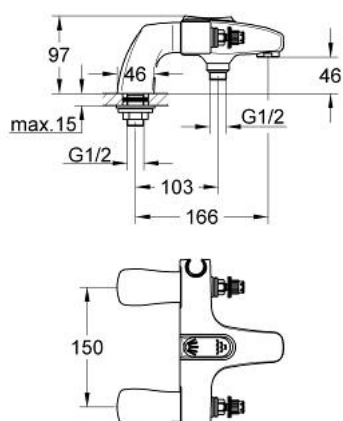

25 612 Z00 FLORIDA BATERIE CADĂ 1/2"

DESCRIEREA PRODUSULUI

- Colour: eurobrass
- montare statică
- Garnituri ceramice 1/2", 180°
- comutator automat cu buton
- cadă/duș
- suport pară de duș încorporat
- aerator
- racorduri la coloană
- fără mânere
- atenție
- nu este potrivit pentru instalarea placilor de faianta
- scurgere duș 1/2"
- suprafață GROHE LongLife

25 612 Z00 FLORIDA BATERIE CADĂ 1/2"

25.612

PIESE DE SCHIMB , ianuarie 1984 – now

- 1: Garnitură ceramică, 1/2" (Spare part-nr. 45346000)
- 1.1: Garnitură inelară Ø18,2 x Ø1,7 (Spare part-nr. 0392400M)
- 2: Comutator (Spare part-nr. 45187000)
- 3: Disc de presiune (Spare part-nr. 45188Z00)
- 4: Stuț de evacuare (Spare part-nr. 45487Z00)
- 4.1: Disc de etanșare Ø21 x Ø2 (Spare part-nr. 0599900M)
- 5: Racord la coloană 1/2" (Spare part-nr. 12084Z00)
- 5.1: Ansamblu de fixare a tije nefiletate 1/2" (Spare part-nr. 45000000)
- 5.2: Bulon cu filet (Spare part-nr. 0587800M)
- 5.3: Garnitură inelară Ø18 x Ø2,5 (Spare part-nr. 0128100M)
- 6: Aerator (Spare part-nr. 13927Z00)
- 6.1: kit de înlocuire pentru aerator M28x1 (Spare part-nr. 45029000)
- 7: Ventil de reținere (Spare part-nr. 08565000)
- 8: kit de înlocuire pentru fixare (Spare part-nr. 45186000)
- 8.1: Garnitură inelară Ø18,2 x Ø1,7 (Spare part-nr. 0392400M)
- 9: Mâner monocomandă Florida (Spare part-nr. 45180Z00)*
- 10: Mâner Florida 115 (Spare part-nr. 45230Z00)*
- 11: Mâner Florida (500) (Spare part-nr. 45206Z00)*
- 12: Mâner Dorina (510) (Spare part-nr. 45207Z00)*
- 13: Set-extindere 1/2", 30 mm (Spare part-nr. 45238Z00)*