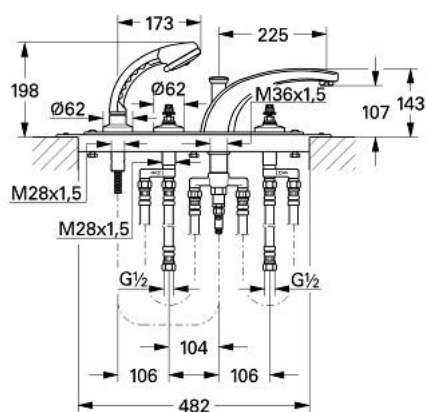

## 25 617 B00 FLORIDA BATERIE CADĂ CU 4 GĂURI 1/2"

### DESCRIEREA PRODUSULUI

- sistem de admisie cadă cu comutator automat
- aerator (13 621)
- 2 ventile de închidere cu cartuş ceramic 1/2", 180°
- fără mânere (29 600)
- ghidaj de furtun cu set de duş Relexa (27 160)
- placă portantă și cadru de bază
- furtunuri de legătură de 600 mm
- 1/2" x 1/2" (45 170)
- suprafață GROHE LongLife