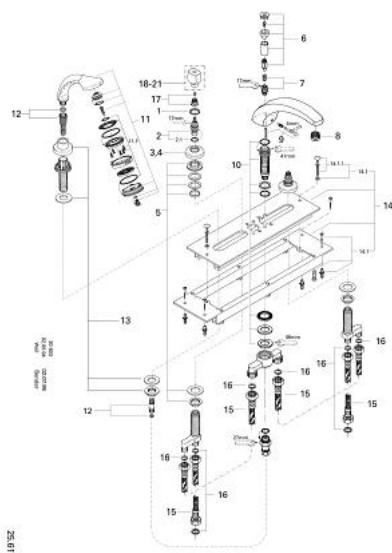

## 25 617 B00 FLORIDA BATERIE CADĂ CU 4 GĂURI 1/2"

### DESCRIEREA PRODUSULUI

- sistem de admisie cadă cu comutator automat
- aerator (13 621)
- 2 ventile de închidere cu cartuş ceramic 1/2", 180°
- fără mânere (29 600)
- ghidaj de furtun cu set de duş Relexa (27 160)
- placă portantă și cadru de bază
- furtunuri de legătură de 600 mm
- 1/2" x 1/2" (45 170)
- suprafață GROHE LongLife