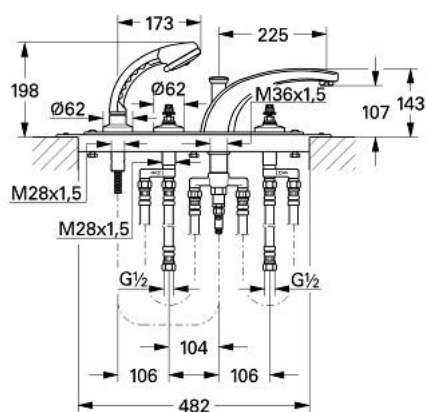

25 617 G00 FLORIDA BATERIE CADĂ CU 4 GĂURI 1/2"

DESCRIEREA PRODUSULUI

- Colour: gold
- sistem de admisie cadă cu comutator automat
- aerator (13 621)
- 2 ventile de închidere cu cartuş ceramic 1/2", 180°
- fără mânere (29 600)
- ghidaj de furtun cu set de duş Relexa (27 160)
- placă portantă și cadru de bază
- furtunuri de legătură de 600 mm
- 1/2" x 1/2" (45 170)
- suprafață GROHE LongLife