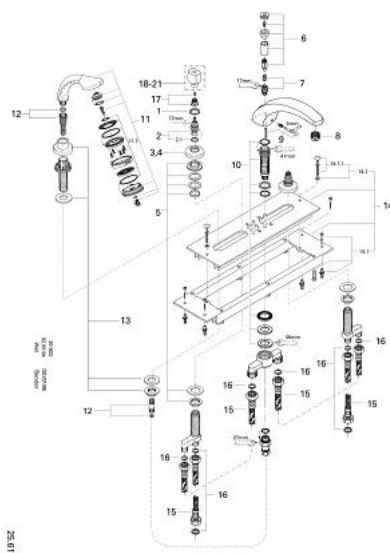

25 617 G00 FLORIDA BATERIE CADĂ CU 4 GĂURI 1/2"

PIESE DE SCHIMB , ianuarie 1986 – now

- 1: inel de ghidare (Spare part-nr. 0202100M)
 - 2: Garnitură ceramică, 1/2" (Spare part-nr. 45346000)
 - 2.1: Garnitură inelară Ø18,2 x Ø1,7 (Spare part-nr. 0392400M)
 - 3: Flansa Ø62 (Spare part-nr. 45223G00)
 - 4: Flansa Ø52 (Spare part-nr. 45224G00)
 - 5: Ansamblu de fixare a tijei nefiletate M28 x 1,5 (Spare part-nr. 45025000)
 - 6: Buton de comutare (Spare part-nr. 45225G00)
 - 7: Comutator (Spare part-nr. 45187000)
 - 8: Aerator (Spare part-nr. 13939G00)
 - 9: Set de fixare (Spare part-nr. 45457000)
 - 10: Tijă nefiletată (Spare part-nr. 45456000)
 - 11: Pară de duș cu 2 pulverizări (Spare part-nr. 28174G00)
 - 11.1: placă de trasare cu jet de apă (Spare part-nr. 45658G00)
 - 11.2: Piesă de legătură (Spare part-nr. 28635XX0)
 - 11.2.1: Disc de etanșare Ø11 x Ø2 (Spare part-nr. 0122400M)
 - 11.3: Filtru impuritati (Spare part-nr. 0700200M)
 - 12: Furtun metalic (Spare part-nr. 28158G00)
 - 13: Suport pară de duș (Spare part-nr. 47417G00)
 - 14: placă portantă (Spare part-nr. 45200000)
 - 14.1: Set de fixare (Spare part-nr. 07007000)
 - 14.1.1: Set de fixare (Spare part-nr. 45172000)
 - 15: Țeavă (Spare part-nr. 07227000)
 - 16: Fibră de etanșare cu diametrul de Ø18,5 x Ø12 x 2 (Spare part-nr. 0138900 M)
 - 17: kit de înlocuire pentru fixare (Spare part-nr. 45186000)
 - 17.1: Garnitură inelară Ø18,2 x Ø1,7 (Spare part-nr. 0392400M)
 - 18: Mâner monocomandă Florida (Spare part-nr. 45180G00)*
 - 19: Mâner Florida 115 (Spare part-nr. 45230G00)*
 - 20: Mâner Florida (500) (Spare part-nr. 45206G00)*
 - 21: Mâner Dorina (510) (Spare part-nr. 45207G00)*
- * Optional accessories