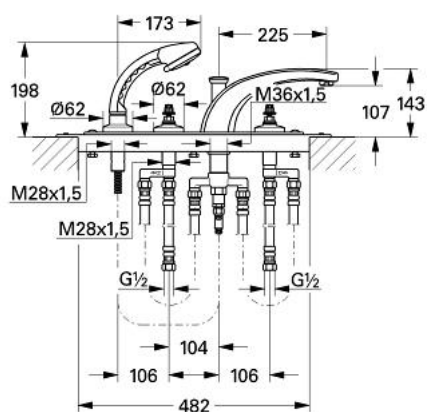

25 617 L00 FLORIDA BATERIE CADĂ CU 4 GĂURI 1/2"

DESCRIEREA PRODUSULUI

- Colour: alb
- sistem de admisie cadă cu comutator automat
- aerator (13 621)
- 2 ventile de inchidere cu cartuş ceramic 1/2", 180°
- fără mânere (29 600)
- ghidaj de furtun cu set de duş Relexa (27 160)
- placă portantă și cadru de bază
- furtunuri de legătură de 600 mm
- 1/2" x 1/2" (45 170)
- suprafață GROHE LongLife