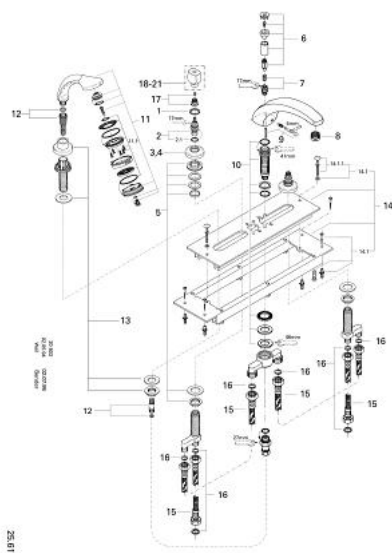

25 617 L00 FLORIDA BATERIE CADĂ CU 4 GĂURI 1/2"

PIESE DE SCHIMB , ianuarie 1986 – now

- 1: inel de ghidare (Spare part-nr. 0202100M)
 - 2: Garnitură ceramică, 1/2" (Spare part-nr. 45346000)
 - 2.1: Garnitură inelară Ø18,2 x Ø1,7 (Spare part-nr. 0392400M)
 - 3: Flansa Ø62 (Spare part-nr. 45223L00)
 - 4: Flansa Ø52 (Spare part-nr. 45224L00)
 - 5: Ansamblu de fixare a tijei nefiletate M28 x 1,5 (Spare part-nr. 45025000)
 - 6: Buton de comutare (Spare part-nr. 45225L00)
 - 7: Comutator (Spare part-nr. 45187000)
 - 8: Aerator (Spare part-nr. 13939L00)
 - 9: Set de fixare (Spare part-nr. 45457000)
 - 10: Tijă nefiletată (Spare part-nr. 45456000)
 - 11: Pară de duș cu 2 pulverizări (Spare part-nr. 28174L00)
 - 11.1: placă de trasare cu jet de apă (Spare part-nr. 45658L00)
 - 11.2: Piesă de legătură (Spare part-nr. 28635XX0)
 - 11.2.1: Disc de etanșare Ø11 x Ø2 (Spare part-nr. 0122400M)
 - 11.3: Filtru impuritati (Spare part-nr. 0700200M)
 - 12: Furtun metalic (Spare part-nr. 28158L00)
 - 13: Suport pară de duș (Spare part-nr. 47417L00)
 - 14: placă portantă (Spare part-nr. 45200000)
 - 14.1: Set de fixare (Spare part-nr. 07007000)
 - 14.1.1: Set de fixare (Spare part-nr. 45172000)
 - 15: Țeavă (Spare part-nr. 07227000)
 - 16: Fibră de etanșare cu diametrul de Ø18,5 x Ø12 x 2 (Spare part-nr. 0138900 M)
 - 17: kit de înlocuire pentru fixare (Spare part-nr. 45186000)
 - 17.1: Garnitură inelară Ø18,2 x Ø1,7 (Spare part-nr. 0392400M)
 - 18: Mâner monocomandă Florida (Spare part-nr. 45180L00)*
 - 19: Mâner Florida 115 (Spare part-nr. 45230L00)*
 - 20: Mâner Florida (500) (Spare part-nr. 45206L00)*
 - 21: Mâner Dorina (510) (Spare part-nr. 45207L00)*
- * Optional accessories