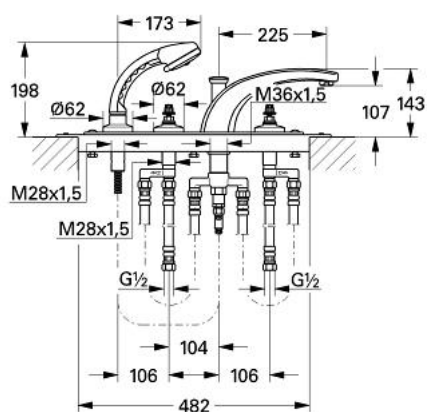

## 25 617 LG0 FLORIDA BATERIE CADĂ CU 4 GĂURI 1/2"

### DESCRIEREA PRODUSULUI

- sistem de admisie cadă cu comutator automat
- aerator (13 621)
- 2 ventile de închidere cu cartuş ceramic 1/2", 180°
- fără mânere (29 600)
- ghidaj de furtun cu set de duş Relexa (27 160)
- placă portantă și cadru de bază
- furtunuri de legătură de 600 mm
- 1/2" x 1/2" (45 170)
- suprafață GROHE LongLife