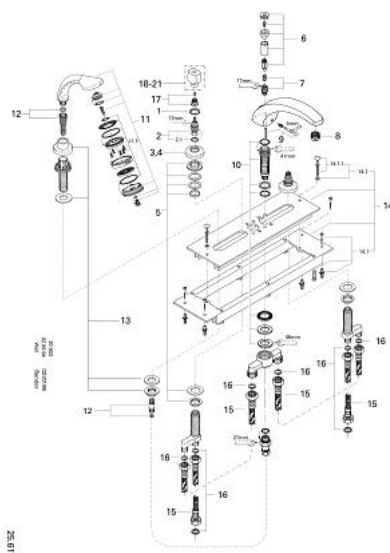

25 617 LG0 FLORIDA BATERIE CADĂ CU 4 GĂURI 1/2"

PIESE DE SCHIMB , ianuarie 1986 – now

1. 1: inel de ghidare (Spare part-nr. 0202100M)
   - 2: Garnitură ceramică, 1/2" (Spare part-nr. 45346000)
   - 2.1: Garnitură inelară Ø18,2 x Ø1,7 (Spare part-nr. 0392400M)
   - 3: Flansa Ø62 (Spare part-nr. 45223LG0)
   - 4: Flansa Ø52 (Spare part-nr. 45224L00)
   - 5: Ansamblu de fixare a tijei nefiletate M28 x 1,5 (Spare part-nr. 45025000)
   - 6: Buton de comutare (Spare part-nr. 45225LG0)
   - 7: Comutator (Spare part-nr. 45187000)
   - 8: Aerator (Spare part-nr. 13939G00)
   - 9: Set de fixare (Spare part-nr. 45457000)
   - 10: Tijă nefiletată (Spare part-nr. 45456000)
   - 11: Pară de duș cu 2 pulverizări (Spare part-nr. 28174LG0)
   - 11.1: placă de trasare cu jet de apă (Spare part-nr. 45658LG0)
   - 11.2: Piesă de legătură (Spare part-nr. 28635XX0)
   - 11.2.1: Disc de etanșare Ø11 x Ø2 (Spare part-nr. 0122400M)
   - 11.3: Filtru impuritati (Spare part-nr. 0700200M)
   - 12: Furtun metalic (Spare part-nr. 28158G00)
   - 13: Suport pară de duș (Spare part-nr. 47417L00)
   - 14: placă portantă (Spare part-nr. 45200000)
   - 14.1: Set de fixare (Spare part-nr. 07007000)
   - 14.1.1: Set de fixare (Spare part-nr. 45172000)
   - 15: Țeavă (Spare part-nr. 07227000)
   - 16: Fibră de etanșare cu diametrul de Ø18,5 x Ø12 x 2 (Spare part-nr. 0138900 M)
   - 17: kit de înlocuire pentru fixare (Spare part-nr. 45186000)
   - 17.1: Garnitură inelară Ø18,2 x Ø1,7 (Spare part-nr. 0392400M)
   - 18: Mâner monocomandă Florida (Spare part-nr. 45180LG0)*
   - 19: Mâner Florida 115 (Spare part-nr. 45230LG0)*
   - 20: Mâner Florida (500) (Spare part-nr. 45206LG0)*
   - 21: Mâner Dorina (510) (Spare part-nr. 45207L00)*
2. Optional accessories