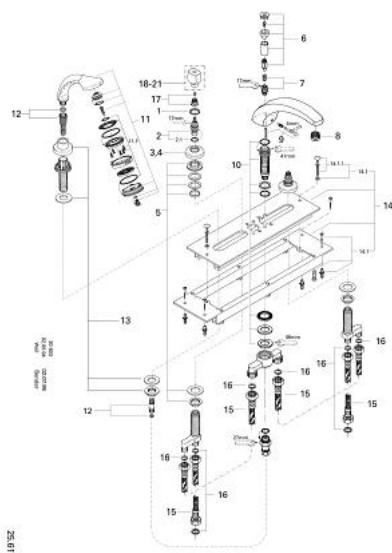

## 25 617 T00 FLORIDA BATERIE CADĂ CU 4 GĂURI 1/2"

### DESCRIEREA PRODUSULUI

- sistem de admisie cadă cu comutator automat
- aerator (13 621)
- 2 ventile de închidere cu cartuş ceramic 1/2", 180°
- fără mânere (29 600)
- ghidaj de furtun cu set de duş Relexa (27 160)
- placă portantă și cadru de bază
- furtunuri de legătură de 600 mm
- 1/2" x 1/2" (45 170)
- suprafață GROHE LongLife