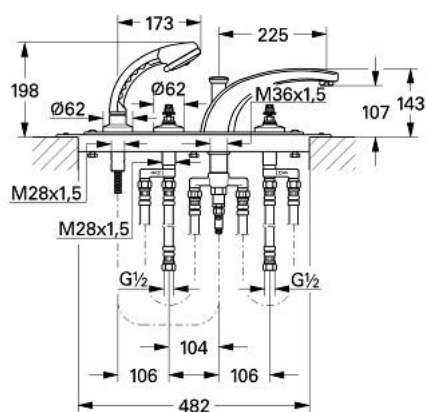

## 25 617 T00 FLORIDA BATERIE CADĂ CU 4 GĂURI 1/2"

### DESCRIEREA PRODUSULUI

- sistem de admisie cadă cu comutator automat
- aerator (13 621)
- 2 ventile de închidere cu cartuş ceramic 1/2", 180°
- fără mânere (29 600)
- ghidaj de furtun cu set de duş Relexa (27 160)
- placă portantă și cadru de bază
- furtunuri de legătură de 600 mm
- 1/2" x 1/2" (45 170)
- suprafață GROHE LongLife