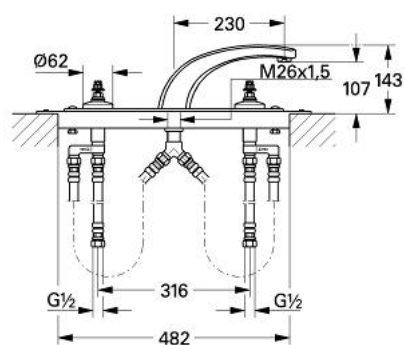

## 25 618 000 FLORIDA BATERIE CADĂ CU 3 GĂURI 1/2"

### DESCRIEREA PRODUSULUI

- Colour: cromat
- compus din:
- pipă de cadă cu aerator
- proiecție de 230 mm
- 2 ventile de închidere cu cartuş ceramic 1/2", 180°
- fără mânere (29 600)
- placă portantă și cadru de bază
- racordare și îmbinare a componentelor
- cu furtunuri de racord flexibile, rezistente la presiune, de 600 mm,
- 1/2" x 1/2" (45 170)
- suprafață GROHE LongLife

## 25 618 000 FLORIDA BATERIE CADĂ CU 3 GĂURI 1/2"

8199Z

### PIESE DE SCHIMB , ianuarie 1986 – now

- 1: inel de ghidare (Spare part-nr. 0202100M)
- 2: Garnitură ceramică, 1/2" (Spare part-nr. 45346000)
- 2.1: Garnitură inelară Ø18,2 x Ø1,7 (Spare part-nr. 0392400M)
- 3: Flansa Ø62 (Spare part-nr. 45223000)
- 4: Ansamblu de fixare a tijei nefiletate M28 x 1,5 (Spare part-nr. 45025000)
- 5: Aerator (Spare part-nr. 13939000)
- 6: Set de legătură la țeava de scurgere (Spare part-nr. 45682000)
- 7: kit de înlocuire pentru ansamblul de fixare (Spare part-nr. 45163000)
- 8: placă portantă (Spare part-nr. 45200000)
- 8.1: Set de fixare (Spare part-nr. 07007000)
- 8.1.1: Set de fixare (Spare part-nr. 45172000)
- 9: Fibra de etanșare cu diametrul de Ø18,5 x Ø12 x 2 (Spare part-nr. 0138900M)
- 10: Țeavă (Spare part-nr. 07227000)
- 11: kit de înlocuire pentru fixare (Spare part-nr. 45186000)
- 11.1: Garnitură inelară Ø18,2 x Ø1,7 (Spare part-nr. 0392400M)
- 12: Mâner (Spare part-nr. 45180000)\*
- 13: Mâner Florida 115 (Spare part-nr. 45230000)\*
- 14: Mâner Florida (500) (Spare part-nr. 45206000)\*
- 15: Mâner Dorina (510) (Spare part-nr. 45207000)\*