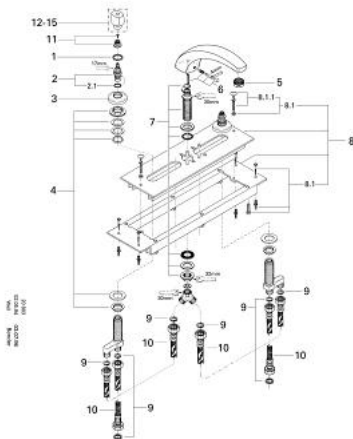

## 25 618 000 FLORIDA BATERIE CADĂ CU 3 GĂURI 1/2"

### DESCRIEREA PRODUSULUI

- Colour: cromat
- compus din:
- pipă de cadă cu aerator
- proiecție de 230 mm
- 2 ventile de închidere cu cartuş ceramic 1/2", 180°
- fără mânere (29 600)
- placă portantă și cadru de bază
- racordare și îmbinare a componentelor
- cu furtunuri de racord flexibile, rezistente la presiune, de 600 mm,
- 1/2" x 1/2" (45 170)
- suprafață GROHE LongLife

## 25 618 000 FLORIDA BATERIE CADĂ CU 3 GĂURI 1/2"

8199Z

### PIESE DE SCHIMB , ianuarie 1986 – now

- 1: inel de ghidare (Spare part-nr. 0202100M)
- 2: Garnitură ceramică, 1/2" (Spare part-nr. 45346000)
- 2.1: Garnitură inelară Ø18,2 x Ø1,7 (Spare part-nr. 0392400M)
- 3: Flansa Ø62 (Spare part-nr. 45223000)
- 4: Ansamblu de fixare a tijei nefiletate M28 x 1,5 (Spare part-nr. 45025000)
- 5: Aerator (Spare part-nr. 13939000)
- 6: Set de legătură la țeava de scurgere (Spare part-nr. 45682000)
- 7: kit de înlocuire pentru ansamblul de fixare (Spare part-nr. 45163000)
- 8: placă portantă (Spare part-nr. 45200000)
- 8.1: Set de fixare (Spare part-nr. 07007000)
- 8.1.1: Set de fixare (Spare part-nr. 45172000)
- 9: Fibra de etanșare cu diametrul de Ø18,5 x Ø12 x 2 (Spare part-nr. 0138900M)
- 10: Țeavă (Spare part-nr. 07227000)
- 11: kit de înlocuire pentru fixare (Spare part-nr. 45186000)
- 11.1: Garnitură inelară Ø18,2 x Ø1,7 (Spare part-nr. 0392400M)
- 12: Mâner (Spare part-nr. 45180000)\*
- 13: Mâner Florida 115 (Spare part-nr. 45230000)\*
- 14: Mâner Florida (500) (Spare part-nr. 45206000)\*
- 15: Mâner Dorina (510) (Spare part-nr. 45207000)\*