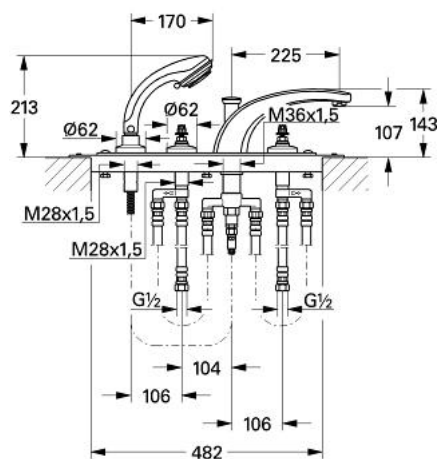

25 620 AG0 FLORIDA BATERIE CADĂ CU 4 GĂURI 1/2"

DESCRIEREA PRODUSULUI

- Colour: aranja/gold
- sistem de admisie cadă cu comutator automat
- aerator (13 621)
- 2 ventile de inchidere cu cartuş ceramic 1/2", 180°
- fără mânere (29 600)
- ghidaj de furtun cu set de duş Relexa plus (27162) cu jet tip Champagne
- placă portantă și cadru de bază
- furtunuri de legătură de 600 mm
- 1/2" x 1/2" (45 170)
- 18 993
- suprafață GROHE LongLife