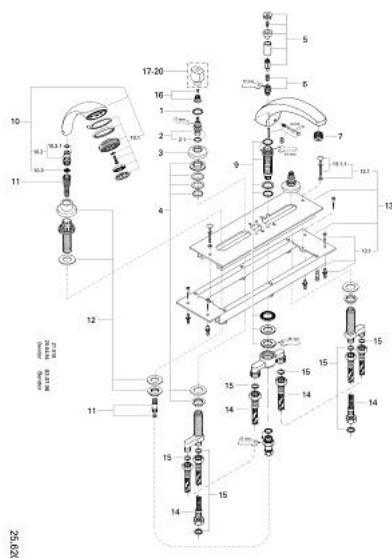

25 620 AG0 FLORIDA BATERIE CADĂ CU 4 GĂURI 1/2"

PIESE DE SCHIMB , ianuarie 1993 – now

- 1: inel de ghidare (Spare part-nr. 0202100M)
- 2: Garnitură ceramică, 1/2" (Spare part-nr. 45346000)
- 2.1: Garnitură inelară Ø18,2 x Ø1,7 (Spare part-nr. 0392400M)
- 3: Flansa Ø62 (Spare part-nr. 45223A00)
- 4: Ansamblu de fixare a tijei nefiletate M28 x 1,5 (Spare part-nr. 45025000)
- 5: Buton de comutare (Spare part-nr. 45225AG0)
- 6: Comutator (Spare part-nr. 45187000)
- 7: Aerator (Spare part-nr. 13939G00)
- 8: Set de legătură la țeava de scurgere (Spare part-nr. 45683A00)
- 9: Tijă nefiletată (Spare part-nr. 45456000)
- 10: Pară de duș cu 2 pulverizări (Spare part-nr. 28174AG0)
- 10.1: placă de trasare cu jet de apă (Spare part-nr. 45658AG0)
- 10.2: Piesă de legătură (Spare part-nr. 28635XX0)
- 10.2.1: Disc de etanșare Ø11 x Ø2 (Spare part-nr. 0122400M)
- 10.3: Filtru impurități (Spare part-nr. 0700200M)
- 11: Furtun metalic (Spare part-nr. 28158G00)
- 12: Suport pară de duș (Spare part-nr. 47417A00)
- 13: placă portantă (Spare part-nr. 45200000)
- 13.1: Set de fixare (Spare part-nr. 07007000)
- 13.1.1: Set de fixare (Spare part-nr. 45172000)
- 14: Țeavă (Spare part-nr. 07227000)
- 15: Fibra de etanșare cu diametrul de Ø18,5 x Ø12 x 2 (Spare part-nr. 0138900 M)
- 16: kit de înlocuire pentru fixare (Spare part-nr. 45186000)
- 16.1: Garnitură inelară Ø18,2 x Ø1,7 (Spare part-nr. 0392400M)
- 17: Mâner monocomandă Florida (Spare part-nr. 45180AG0)*
- 18: Mâner Florida 115 (Spare part-nr. 45230AG0)*
- 19: Mâner Florida (500) (Spare part-nr. 45206AG0)*
- 20: Mâner Dorina (510) (Spare part-nr. 45207A00)*