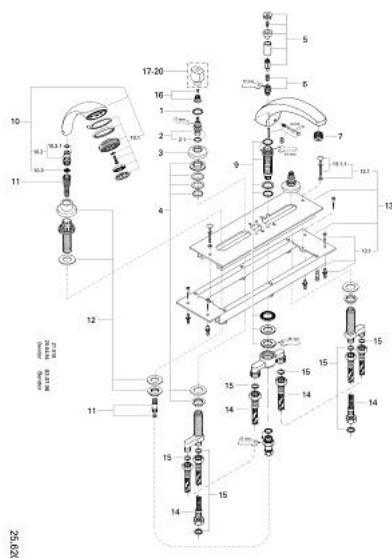

25 620 G00 FLORIDA BATERIE CADĂ CU 4 GĂURI 1/2"

PIESE DE SCHIMB , ianuarie 1993 – now

- 1: inel de ghidare (Spare part-nr. 0202100M)
- 2: Garnitură ceramică, 1/2" (Spare part-nr. 45346000)
- 2.1: Garnitură inelară Ø18,2 x Ø1,7 (Spare part-nr. 0392400M)
- 3: Flansa Ø62 (Spare part-nr. 45223G00)
- 4: Ansamblu de fixare a tijei nefiletate M28 x 1,5 (Spare part-nr. 45025000)
- 5: Buton de comutare (Spare part-nr. 45225G00)
- 6: Comutator (Spare part-nr. 45187000)
- 7: Aerator (Spare part-nr. 13939G00)
- 8: Set de legătură la țeava de scurgere (Spare part-nr. 45683G00)
- 9: Tijă nefiletată (Spare part-nr. 45456000)
- 10: Pară de duș cu 2 pulverizări (Spare part-nr. 28174G00)
- 10.1: placă de trasare cu jet de apă (Spare part-nr. 45658G00)
- 10.2: Piesă de legătură (Spare part-nr. 28635XX0)
- 10.2.1: Disc de etanșare Ø11 x Ø2 (Spare part-nr. 0122400M)
- 10.3: Filtru impuritati (Spare part-nr. 0700200M)
- 11: Furtun metalic (Spare part-nr. 28158G00)
- 12: Suport pară de duș (Spare part-nr. 47417G00)
- 13: placă portantă (Spare part-nr. 45200000)
- 13.1: Set de fixare (Spare part-nr. 07007000)
- 13.1.1: Set de fixare (Spare part-nr. 45172000)
- 14: Țeavă (Spare part-nr. 07227000)
- 15: Fibra de etanșare cu diametrul de Ø18,5 x Ø12 x 2 (Spare part-nr. 0138900 M)
- 16: kit de înlocuire pentru fixare (Spare part-nr. 45186000)
- 16.1: Garnitură inelară Ø18,2 x Ø1,7 (Spare part-nr. 0392400M)
- 17: Mâner monocomandă Florida (Spare part-nr. 45180G00)*
- 18: Mâner Florida 115 (Spare part-nr. 45230G00)*
- 19: Mâner Florida (500) (Spare part-nr. 45206G00)*
- 20: Mâner Dorina (510) (Spare part-nr. 45207G00)*