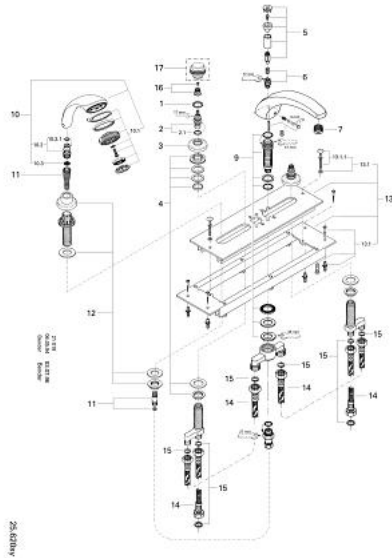

25 620 IG0 FLORIDA BATERIE CADĂ CU 4 GĂURI 1/2"

PIESE DE SCHIMB , ianuarie 1993 – now

- 1: inel de ghidare (Spare part-nr. 0202100M)
 - 2: Garnitură ceramică, 1/2" (Spare part-nr. 45346000)
 - 2.1: Garnitură inelară Ø18,2 x Ø1,7 (Spare part-nr. 0392400M)
 - 3: Flansa Ø62 (Spare part-nr. 45223000)
 - 4: Ansamblu de fixare a tijei nefiletate M28 x 1,5 (Spare part-nr. 45025000)
 - 5: Buton de comutare (Spare part-nr. 45225IG0)
 - 6: Comutator (Spare part-nr. 45187000)
 - 7: Aerator (Spare part-nr. 13939G00)
 - 8: Set de legătură la țeava de scurgere (Spare part-nr. 45683000)
 - 9: Tijă nefiletată (Spare part-nr. 45456000)
 - 10: Pară de duș cu 2 pulverizări (Spare part-nr. 28174IG0)
 - 10.1: placă de trasare cu jet de apă (Spare part-nr. 45658IG0)
 - 10.2: Piesă de legătură (Spare part-nr. 28635XX0)
 - 10.3: Filtru impuritati (Spare part-nr. 0700200M)
 - 11: Furtun metalic (Spare part-nr. 28158G00)
 - 12: Suport pară de duș (Spare part-nr. 47417000)
 - 13: placă portantă (Spare part-nr. 45200000)
 - 13.1: Set de fixare (Spare part-nr. 07007000)
 - 13.1.1: Set de fixare (Spare part-nr. 45172000)
 - 14: Țeavă (Spare part-nr. 07227000)
 - 15: Fibră de etanșare cu diametrul de Ø18,5 x Ø12 x 2 (Spare part-nr. 0138900 M)
 - 16: kit de înlocuire pentru fixare (Spare part-nr. 45186000)
 - 16.1: Garnitură inelară Ø18,2 x Ø1,7 (Spare part-nr. 0392400M)
 - 17: Mâner (Spare part-nr. 45180000)*
 - 18: Mâner Florida 115 (Spare part-nr. 45230IG0)*
 - 19: Mâner Florida (500) (Spare part-nr. 45206IG0)*
 - 20: Mâner Dorina (510) (Spare part-nr. 45207000)*
- * Optional accessories