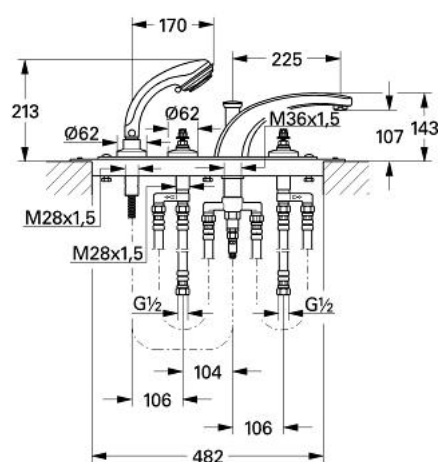

25 620 IG0 FLORIDA BATERIE CADĂ CU 4 GĂURI 1/2"

DESCRIEREA PRODUSULUI

- Colour: chrome/gold
- sistem de admisie cadă cu comutator automat
- aerator (13 621)
- 2 ventile de închidere cu cartuş ceramic 1/2", 180°
- fără mânere (29 600)
- ghidaj de furtun cu set de duş Relaxa plus (27162) cu jet tip Champagne
- placă portantă și cadru de bază
- furtunuri de legătură de 600 mm
- 1/2" x 1/2" (45 170)
- 18 993
- suprafață GROHE LongLife