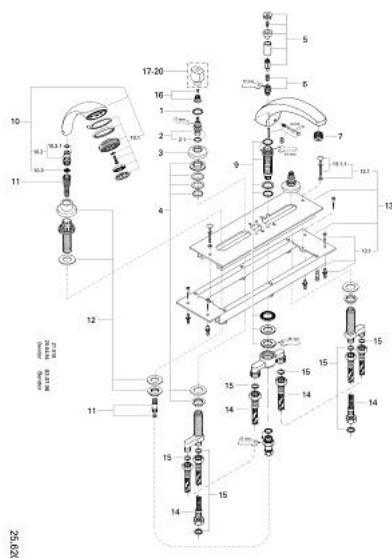

25 620 L00 FLORIDA BATERIE CADĂ CU 4 GĂURI 1/2"

PIESE DE SCHIMB , ianuarie 1993 – now

- 1: inel de ghidare (Spare part-nr. 0202100M)
 - 2: Garnitură ceramică, 1/2" (Spare part-nr. 45346000)
 - 2.1: Garnitură inelară Ø18,2 x Ø1,7 (Spare part-nr. 0392400M)
 - 3: Flansa Ø62 (Spare part-nr. 45223L00)
 - 4: Ansamblu de fixare a tijei nefiletate M28 x 1,5 (Spare part-nr. 45025000)
 - 5: Buton de comutare (Spare part-nr. 45225L00)
 - 6: Comutator (Spare part-nr. 45187000)
 - 7: Aerator (Spare part-nr. 13939L00)
 - 8: Set de legătură la țeava de scurgere (Spare part-nr. 45683L00)
 - 9: Tijă nefiletată (Spare part-nr. 45456000)
 - 10: Pară de duș cu 2 pulverizări (Spare part-nr. 28174L00)
 - 10.1: placă de trasare cu jet de apă (Spare part-nr. 45658L00)
 - 10.2: Piesă de legătură (Spare part-nr. 28635XX0)
 - 10.2.1: Disc de etanșare Ø11 x Ø2 (Spare part-nr. 0122400M)
 - 10.3: Filtru impuritati (Spare part-nr. 0700200M)
 - 11: Furtun metalic (Spare part-nr. 28158L00)
 - 12: Suport pară de duș (Spare part-nr. 47417L00)
 - 13: placă portantă (Spare part-nr. 45200000)
 - 13.1: Set de fixare (Spare part-nr. 07007000)
 - 13.1.1: Set de fixare (Spare part-nr. 45172000)
 - 14: Țeavă (Spare part-nr. 07227000)
 - 15: Fibra de etanșare cu diametrul de Ø18,5 x Ø12 x 2 (Spare part-nr. 0138900 M)
 - 16: kit de înlocuire pentru fixare (Spare part-nr. 45186000)
 - 16.1: Garnitură inelară Ø18,2 x Ø1,7 (Spare part-nr. 0392400M)
 - 17: Mâner monocomandă Florida (Spare part-nr. 45180L00)*
 - 18: Mâner Florida 115 (Spare part-nr. 45230L00)*
 - 19: Mâner Florida (500) (Spare part-nr. 45206L00)*
 - 20: Mâner Dorina (510) (Spare part-nr. 45207L00)*
- * Optional accessories