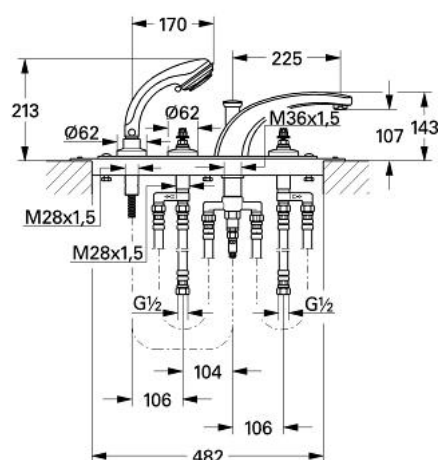

25 620 L00 FLORIDA BATERIE CADĂ CU 4 GĂURI 1/2"

DESCRIEREA PRODUSULUI

- Colour: alb
- sistem de admisie cadă cu comutator automat
- aerator (13 621)
- 2 ventile de inchidere cu cartuş ceramic 1/2", 180°
- fără mânere (29 600)
- ghidaj de furtun cu set de duş Relaxa plus (27162)cu jet tip Champagne
- placă portantă și cadru de bază
- furtunuri de legatură de 600 mm
- 1/2" x 1/2" (45 170)
- 18 993
- suprafață GROHE LongLife