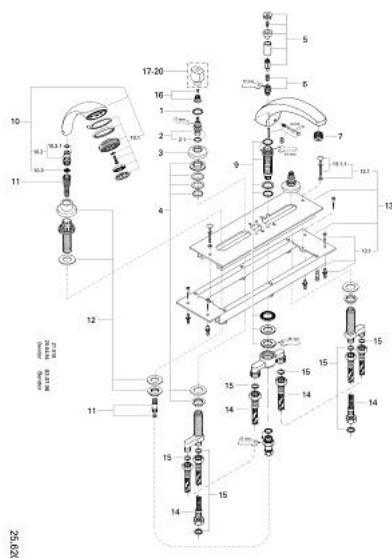

25 620 LG0 FLORIDA BATERIE CADĂ CU 4 GĂURI 1/2"

PIESE DE SCHIMB , ianuarie 1993 – now

1. 1: inel de ghidare (Spare part-nr. 0202100M)
   - 2: Garnitură ceramică, 1/2" (Spare part-nr. 45346000)
   - 2.1: Garnitură inelară Ø18,2 x Ø1,7 (Spare part-nr. 0392400M)
   - 3: Flansa Ø62 (Spare part-nr. 45223LG0)
   - 4: Ansamblu de fixare a tijei nefiletate M28 x 1,5 (Spare part-nr. 45025000)
   - 5: Buton de comutare (Spare part-nr. 45225LG0)
   - 6: Comutator (Spare part-nr. 45187000)
   - 7: Aerator (Spare part-nr. 13939G00)
   - 8: Set de legătură la țeava de scurgere (Spare part-nr. 45683L00)
   - 9: Tijă nefiletată (Spare part-nr. 45456000)
   - 10: Pară de duș cu 2 pulverizări (Spare part-nr. 28174LG0)
   - 10.1: placă de trasare cu jet de apă (Spare part-nr. 45658LG0)
   - 10.2: Piesă de legătură (Spare part-nr. 28635XX0)
   - 10.2.1: Disc de etanșare Ø11 x Ø2 (Spare part-nr. 0122400M)
   - 10.3: Filtru impurități (Spare part-nr. 0700200M)
   - 11: Furtun metalic (Spare part-nr. 28158G00)
   - 12: Suport pară de duș (Spare part-nr. 47417L00)
   - 13: placă portantă (Spare part-nr. 45200000)
   - 13.1: Set de fixare (Spare part-nr. 07007000)
   - 13.1.1: Set de fixare (Spare part-nr. 45172000)
   - 14: Țeavă (Spare part-nr. 07227000)
   - 15: Fibra de etanșare cu diametrul de Ø18,5 x Ø12 x 2 (Spare part-nr. 0138900 M)
   - 16: kit de înlocuire pentru fixare (Spare part-nr. 45186000)
   - 16.1: Garnitură inelară Ø18,2 x Ø1,7 (Spare part-nr. 0392400M)
   - 17: Mâner monocomandă Florida (Spare part-nr. 45180LG0)*
   - 18: Mâner Florida 115 (Spare part-nr. 45230LG0)*
   - 19: Mâner Florida (500) (Spare part-nr. 45206LG0)*
   - 20: Mâner Dorina (510) (Spare part-nr. 45207L00)*
2. Optional accessories