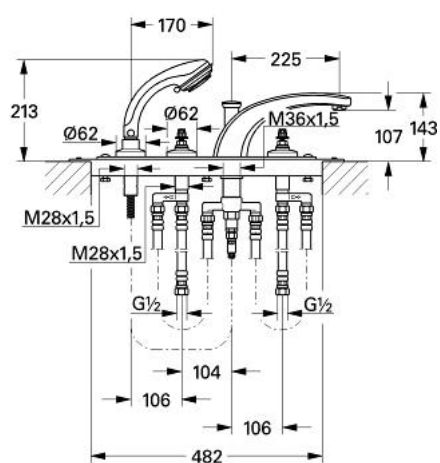

## 25 620 LG0 FLORIDA BATERIE CADĂ CU 4 GĂURI 1/2"

### DESCRIEREA PRODUSULUI

- sistem de admisie cadă cu comutator automat
- aerator (13 621)
- 2 ventile de închidere cu cartuş ceramic 1/2", 180°
- fără mânere (29 600)
- ghidaj de furtun cu set de duş Relexa plus (27162) cu jet tip Champagne
- placă portantă și cadru de bază
- furtunuri de legătură de 600 mm
- 1/2" x 1/2" (45 170)
- 18 993
- suprafață GROHE LongLife