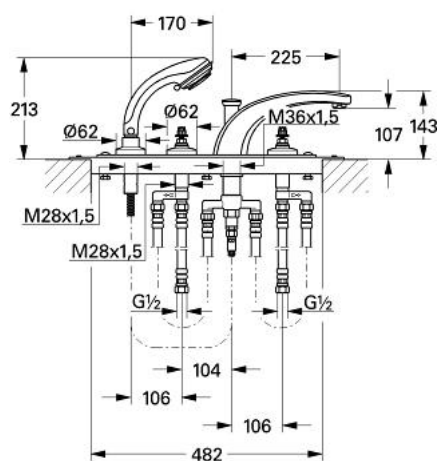

25 620 T00 FLORIDA BATERIE CADĂ CU 4 GĂURI 1/2"

DESCRIEREA PRODUSULUI

- sistem de admisie cadă cu comutator automat
- aerator (13 621)
- 2 ventile de închidere cu cartuş ceramic 1/2", 180°
- fără mânere (29 600)
- ghidaj de furtun cu set de duş Relexa plus (27162) cu jet tip Champagne
- placă portantă și cadru de bază
- furtunuri de legătură de 600 mm
- 1/2" x 1/2" (45 170)
- 18 993
- suprafață GROHE LongLife