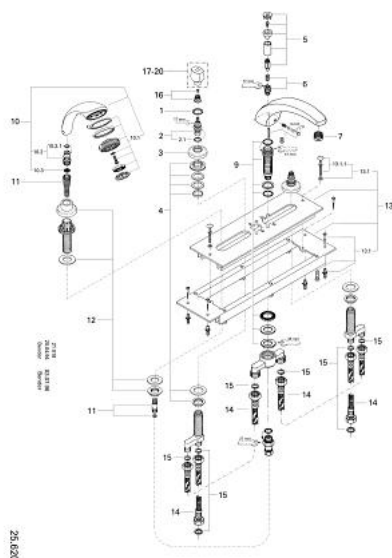

25 620 T00 FLORIDA BATERIE CADĂ CU 4 GĂURI 1/2"

PIESE DE SCHIMB , ianuarie 1993 – now

- 1: inel de ghidare (Spare part-nr. 0202100M)
- 2: Garnitură ceramică, 1/2" (Spare part-nr. 45346000)
- 2.1: Garnitură inelară Ø18,2 x Ø1,7 (Spare part-nr. 0392400M)
- 3: Flansa Ø62 (Spare part-nr. 45223T00)
- 4: Ansamblu de fixare a tijei nefiletate M28 x 1,5 (Spare part-nr. 45025000)
- 5: Buton de comutare (Spare part-nr. 45225T00)
- 6: Comutator (Spare part-nr. 45187000)
- 7: Aerator (Spare part-nr. 13939T00)
- 8: Set de legătură la țeava de scurgere (Spare part-nr. 45683T00)
- 9: Tijă nefiletată (Spare part-nr. 45456000)
- 10: Pară de duș cu 2 pulverizări (Spare part-nr. 28174T00)
- 10.1: placă de trasare cu jet de apă (Spare part-nr. 45658T00)
- 10.2: Piesă de legătură (Spare part-nr. 28635XX0)
- 10.2.1: Disc de etanșare Ø11 x Ø2 (Spare part-nr. 0122400M)
- 10.3: Filtru impuritati (Spare part-nr. 0700200M)
- 11: Furtun metalic (Spare part-nr. 28158T00)
- 12: Suport pară de duș (Spare part-nr. 47417T00)
- 13: placă portantă (Spare part-nr. 45200000)
- 13.1: Set de fixare (Spare part-nr. 07007000)
- 13.1.1: Set de fixare (Spare part-nr. 45172000)
- 14: Țeavă (Spare part-nr. 07227000)
- 15: Fibra de etanșare cu diametrul de Ø18,5 x Ø12 x 2 (Spare part-nr. 0138900 M)
- 16: kit de înlocuire pentru fixare (Spare part-nr. 45186000)
- 16.1: Garnitură inelară Ø18,2 x Ø1,7 (Spare part-nr. 0392400M)
- 17: Mâner monocomandă Florida (Spare part-nr. 45180T00)*
- 18: Mâner Florida 115 (Spare part-nr. 45230T00)*
- 19: Mâner Florida (500) (Spare part-nr. 45206T00)*
- 20: Mâner Dorina (510) (Spare part-nr. 45207T00)*

* Optional accessories