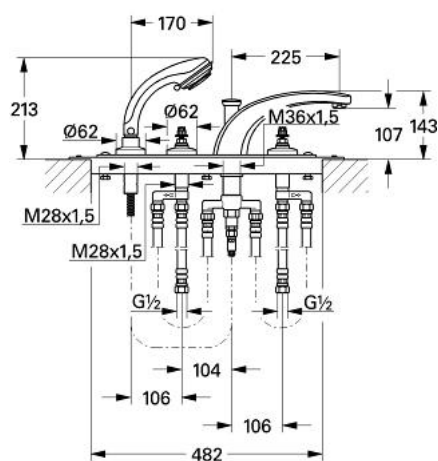

25 620 Z00 FLORIDA BATERIE CADĂ CU 4 GĂURI 1/2"

DESCRIEREA PRODUSULUI

- Colour: eurobrass
- sistem de admisie cadă cu comutator automat
- aerator (13 621)
- 2 ventile de inchidere cu cartuş ceramic 1/2", 180°
- fără mânere (29 600)
- ghidaj de furtun cu set de duş Relexa plus (27162) cu jet tip Champagne
- placă portantă și cadru de bază
- furtunuri de legătură de 600 mm
- 1/2" x 1/2" (45 170)
- 18 993
- suprafață GROHE LongLife