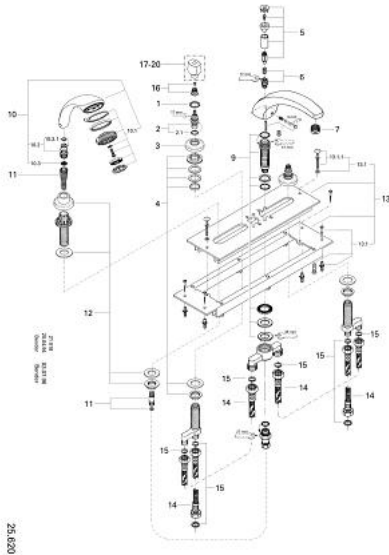

25 620 Z00 FLORIDA BATERIE CADĂ CU 4 GĂURI 1/2"

PIESE DE SCHIMB , ianuarie 1993 – now

- 1: inel de ghidare (Spare part-nr. 0202100M)
- 2: Garnitură ceramică, 1/2" (Spare part-nr. 45346000)
- 2.1: Garnitură inelară Ø18,2 x Ø1,7 (Spare part-nr. 0392400M)
- 3: Flansa Ø62 (Spare part-nr. 45223Z00)
- 4: Ansamblu de fixare a tijei nefiletate M28 x 1,5 (Spare part-nr. 45025000)
- 5: Buton de comutare (Spare part-nr. 45225Z00)
- 6: Comutator (Spare part-nr. 45187000)
- 7: Aerator (Spare part-nr. 13939Z00)
- 8: Set de legătură la țeava de scurgere (Spare part-nr. 45683Z00)
- 9: Tijă nefiletată (Spare part-nr. 45456000)
- 10: Pară de duș cu 2 pulverizări (Spare part-nr. 28174Z00)
- 10.1: placă de trasare cu jet de apă (Spare part-nr. 45658YY0)
- 10.2: Piesă de legătură (Spare part-nr. 28635XX0)
- 10.2.1: Disc de etanșare Ø11 x Ø2 (Spare part-nr. 0122400M)
- 10.3: Filtru impuritati (Spare part-nr. 0700200M)
- 11: Furtun metalic (Spare part-nr. 28158Z00)
- 12: Suport pară de duș (Spare part-nr. 47417Z00)
- 13: placă portantă (Spare part-nr. 45200000)
- 13.1: Set de fixare (Spare part-nr. 07007000)
- 13.1.1: Set de fixare (Spare part-nr. 45172000)
- 14: Țeavă (Spare part-nr. 07227000)
- 15: Fibra de etanșare cu diametrul de Ø18,5 x Ø12 x 2 (Spare part-nr. 0138900 M)
- 16: kit de înlocuire pentru fixare (Spare part-nr. 45186000)
- 16.1: Garnitură inelară Ø18,2 x Ø1,7 (Spare part-nr. 0392400M)
- 17: Mâner monocomandă Florida (Spare part-nr. 45180Z00)*
- 18: Mâner Florida 115 (Spare part-nr. 45230Z00)*
- 19: Mâner Florida (500) (Spare part-nr. 45206Z00)*
- 20: Mâner Dorina (510) (Spare part-nr. 45207Z00)*