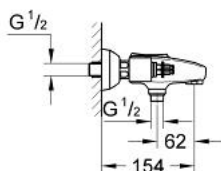

25 632 L00 FLORIDA BATERIE CADĂ 1/2"

DESCRIEREA PRODUSULUI

- Colour: alb
- montare pe perete
- Garnituri ceramice 1/2", 180°
- valvă sens-unic integrată
- divertor cu revenire automată: cadă/duș
- suport pară de duș încorporat
- aerator
- conexiuni excentrice
- fără mânere
- protecție împotriva refluxului
- suprafață GROHE LongLife

25 632 L00 FLORIDA BATERIE CADĂ 1/2"

25.632

PIESE DE SCHIMB , ianuarie 1994 – now

- 1: Garnitură ceramică, 1/2" (Spare part-nr. 45346000)
 - 1.1: Garnitură inelară Ø18,2 x Ø1,7 (Spare part-nr. 0392400M)
 - 2: Comutator (Spare part-nr. 45187000)
 - 3: Disc de presiune (Spare part-nr. 45188L00)
 - 4: Racord cu șurub 1/2" (Spare part-nr. 45185L00)
 - 4.1: etanșare Ø15 x Ø2 (Spare part-nr. 0311900M)
 - 5: Conexiuni excentrice (Spare part-nr. 12083L00)
 - 5.1: Flansa Ø70 (Spare part-nr. 45184L00)
 - 5.2: etanșare (Spare part-nr. 0138600M)
 - 6: Aerator (Spare part-nr. 13927L00)
 - 6.1: kit de înlocuire pentru aerator M28x1 (Spare part-nr. 45029000)
 - 7: Niplu pentru duș (Spare part-nr. 45480L00)
 - 7.1: Disc de etanșare Ø21 x Ø2 (Spare part-nr. 0599900M)
 - 8: Ventil de reținere (Spare part-nr. 45481000)
 - 9: kit de înlocuire pentru fixare (Spare part-nr. 45186000)
 - 9.1: Garnitură inelară Ø18,2 x Ø1,7 (Spare part-nr. 0392400M)
 - 10: Mâner monocomandă Florida (Spare part-nr. 45180L00)*
 - 11: Mâner Florida 115 (Spare part-nr. 45230L00)*
 - 12: Mâner Florida (500) (Spare part-nr. 45206L00)*
 - 13: Mâner Dorina (510) (Spare part-nr. 45207L00)*
 - 14: Prelungire, 40 mm (Spare part-nr. 45268L00)*
- * Optional accessories