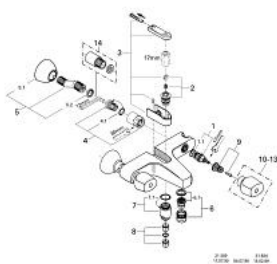

25 632 L00 FLORIDA BATERIE CADĂ 1/2"

DESCRIEREA PRODUSULUI

- Colour: alb
- montare pe perete
- Garnituri ceramice 1/2", 180°
- valvă sens-unic integrată
- divertor cu revenire automată: cadă/duș
- suport pară de duș încorporat
- aerator
- conexiuni excentrice
- fără mânere
- protecție împotriva refluxului
- suprafață GROHE LongLife

25 632 L00 FLORIDA BATERIE CADĂ 1/2"

25.632

PIESE DE SCHIMB , ianuarie 1994 – now

- 1: Garnitură ceramică, 1/2" (Spare part-nr. 45346000)
 - 1.1: Garnitură inelară Ø18,2 x Ø1,7 (Spare part-nr. 0392400M)
 - 2: Comutator (Spare part-nr. 45187000)
 - 3: Disc de presiune (Spare part-nr. 45188L00)
 - 4: Racord cu șurub 1/2" (Spare part-nr. 45185L00)
 - 4.1: etanșare Ø15 x Ø2 (Spare part-nr. 0311900M)
 - 5: Conexiuni excentrice (Spare part-nr. 12083L00)
 - 5.1: Flansa Ø70 (Spare part-nr. 45184L00)
 - 5.2: etanșare (Spare part-nr. 0138600M)
 - 6: Aerator (Spare part-nr. 13927L00)
 - 6.1: kit de înlocuire pentru aerator M28x1 (Spare part-nr. 45029000)
 - 7: Niplu pentru duș (Spare part-nr. 45480L00)
 - 7.1: Disc de etanșare Ø21 x Ø2 (Spare part-nr. 0599900M)
 - 8: Ventil de reținere (Spare part-nr. 45481000)
 - 9: kit de înlocuire pentru fixare (Spare part-nr. 45186000)
 - 9.1: Garnitură inelară Ø18,2 x Ø1,7 (Spare part-nr. 0392400M)
 - 10: Mâner monocomandă Florida (Spare part-nr. 45180L00)*
 - 11: Mâner Florida 115 (Spare part-nr. 45230L00)*
 - 12: Mâner Florida (500) (Spare part-nr. 45206L00)*
 - 13: Mâner Dorina (510) (Spare part-nr. 45207L00)*
 - 14: Prelungire, 40 mm (Spare part-nr. 45268L00)*
- * Optional accessories