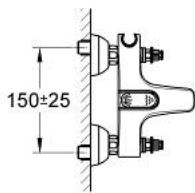

25 632 L00 FLORIDA BATERIE CADĂ 1/2"

DESCRIEREA PRODUSULUI

- Colour: alb
- montare pe perete
- Garnituri ceramice 1/2", 180°
- valvă sens-unic integrată
- divertor cu revenire automată: cadă/duș
- suport pară de duș încorporat
- aerator
- conexiuni excentrice
- fără mânere
- protecție împotriva refluxului
- suprafață GROHE LongLife

25 632 L00 FLORIDA BATERIE CADĂ 1/2"

25.632

PIESE DE SCHIMB , ianuarie 1994 – now

- 1: Garnitură ceramică, 1/2" (Spare part-nr. 45346000)
 - 1.1: Garnitură inelară Ø18,2 x Ø1,7 (Spare part-nr. 0392400M)
 - 2: Comutator (Spare part-nr. 45187000)
 - 3: Disc de presiune (Spare part-nr. 45188L00)
 - 4: Racord cu șurub 1/2" (Spare part-nr. 45185L00)
 - 4.1: etanșare Ø15 x Ø2 (Spare part-nr. 0311900M)
 - 5: Conexiuni excentrice (Spare part-nr. 12083L00)
 - 5.1: Flansa Ø70 (Spare part-nr. 45184L00)
 - 5.2: etanșare (Spare part-nr. 0138600M)
 - 6: Aerator (Spare part-nr. 13927L00)
 - 6.1: kit de înlocuire pentru aerator M28x1 (Spare part-nr. 45029000)
 - 7: Niplu pentru duș (Spare part-nr. 45480L00)
 - 7.1: Disc de etanșare Ø21 x Ø2 (Spare part-nr. 0599900M)
 - 8: Ventil de reținere (Spare part-nr. 45481000)
 - 9: kit de înlocuire pentru fixare (Spare part-nr. 45186000)
 - 9.1: Garnitură inelară Ø18,2 x Ø1,7 (Spare part-nr. 0392400M)
 - 10: Mâner monocomandă Florida (Spare part-nr. 45180L00)*
 - 11: Mâner Florida 115 (Spare part-nr. 45230L00)*
 - 12: Mâner Florida (500) (Spare part-nr. 45206L00)*
 - 13: Mâner Dorina (510) (Spare part-nr. 45207L00)*
 - 14: Prelungire, 40 mm (Spare part-nr. 45268L00)*
- * Optional accessories