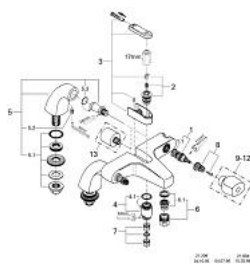

25 634 L00 FLORIDA BATERIE CADĂ 1/2"

DESCRIEREA PRODUSULUI

- Colour: alb
- montare stativă
- Garnituri ceramice 1/2", 180°
- valvă sens-unic integrată
- divertor cu revenire automată: cadă/duș
- suport pară de duș încorporat
- aerator
- racorduri la coloană
- fără mânere
- protecție împotriva refluxului
- suprafață GROHE LongLife

25 634 L00 FLORIDA BATERIE CADĂ 1/2"

25-634

PIESE DE SCHIMB , ianuarie 1994 – now

- 1: Garnitură ceramică, 1/2" (Spare part-nr. 45346000)
- 1.1: Garnitură inelară Ø18,2 x Ø1,7 (Spare part-nr. 0392400M)
- 2: Comutator (Spare part-nr. 45187000)
- 3: Disc de presiune (Spare part-nr. 45188L00)
- 4: Niplu pentru duș (Spare part-nr. 45480L00)
- 4.1: Disc de etanșare Ø21 x Ø2 (Spare part-nr. 0599900M)
- 5: Racord la coloană 1/2" (Spare part-nr. 12084L00)
- 5.1: Ansamblu de fixare a tijei nefiletate 1/2" (Spare part-nr. 45000000)
- 5.2: Bulon cu filet (Spare part-nr. 0587800M)
- 5.3: Garnitură inelară Ø18 x Ø2,5 (Spare part-nr. 0128100M)
- 6: Aerator (Spare part-nr. 13927L00)
- 6.1: kit de înlocuire pentru aerator M28x1 (Spare part-nr. 45029000)
- 7: Ventil de reținere (Spare part-nr. 45481000)
- 8: kit de înlocuire pentru fixare (Spare part-nr. 45186000)
- 8.1: Garnitură inelară Ø18,2 x Ø1,7 (Spare part-nr. 0392400M)
- 9: Mâner monocomandă Florida (Spare part-nr. 45180L00)*
- 10: Mâner Florida 115 (Spare part-nr. 45230L00)*
- 11: Mâner Florida (500) (Spare part-nr. 45206L00)*
- 12: Mâner Dorina (510) (Spare part-nr. 45207L00)*
- 13: Set-extindere 1/2", 30 mm (Spare part-nr. 45238L00)*