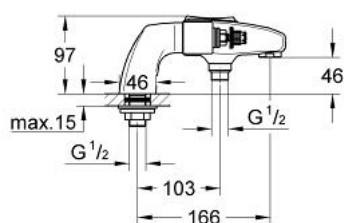

25 634 L00 FLORIDA BATERIE CADĂ 1/2"

DESCRIEREA PRODUSULUI

- Colour: alb
- montare stativă
- Garnituri ceramice 1/2", 180°
- valvă sens-unic integrată
- divertor cu revenire automată: cadă/duș
- suport pară de duș încorporat
- aerator
- racorduri la coloană
- fără mânere
- protecție împotriva refluxului
- suprafață GROHE LongLife

25 634 L00 FLORIDA BATERIE CADĂ 1/2"

25-634

PIESE DE SCHIMB , ianuarie 1994 – now

- 1: Garnitură ceramică, 1/2" (Spare part-nr. 45346000)
- 1.1: Garnitură inelară Ø18,2 x Ø1,7 (Spare part-nr. 0392400M)
- 2: Comutator (Spare part-nr. 45187000)
- 3: Disc de presiune (Spare part-nr. 45188L00)
- 4: Niplu pentru duș (Spare part-nr. 45480L00)
- 4.1: Disc de etanșare Ø21 x Ø2 (Spare part-nr. 0599900M)
- 5: Racord la coloană 1/2" (Spare part-nr. 12084L00)
- 5.1: Ansamblu de fixare a tijei nefiletate 1/2" (Spare part-nr. 45000000)
- 5.2: Bulon cu filet (Spare part-nr. 0587800M)
- 5.3: Garnitură inelară Ø18 x Ø2,5 (Spare part-nr. 0128100M)
- 6: Aerator (Spare part-nr. 13927L00)
- 6.1: kit de înlocuire pentru aerator M28x1 (Spare part-nr. 45029000)
- 7: Ventil de reținere (Spare part-nr. 45481000)
- 8: kit de înlocuire pentru fixare (Spare part-nr. 45186000)
- 8.1: Garnitură inelară Ø18,2 x Ø1,7 (Spare part-nr. 0392400M)
- 9: Mâner monocomandă Florida (Spare part-nr. 45180L00)*
- 10: Mâner Florida 115 (Spare part-nr. 45230L00)*
- 11: Mâner Florida (500) (Spare part-nr. 45206L00)*
- 12: Mâner Dorina (510) (Spare part-nr. 45207L00)*
- 13: Set-extindere 1/2", 30 mm (Spare part-nr. 45238L00)*