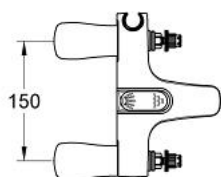

25 634 L00 FLORIDA BATERIE CADĂ 1/2"

DESCRIEREA PRODUSULUI

- Colour: alb
- montare stativă
- Garnituri ceramice 1/2", 180°
- valvă sens-unic integrată
- divertor cu revenire automată: cadă/duș
- suport pară de duș încorporat
- aerator
- racorduri la coloană
- fără mânere
- protecție împotriva refluxului
- suprafață GROHE LongLife

25 634 L00 FLORIDA BATERIE CADĂ 1/2"

25-634

PIESE DE SCHIMB , ianuarie 1994 – now

- 1: Garnitură ceramică, 1/2" (Spare part-nr. 45346000)
- 1.1: Garnitură inelară Ø18,2 x Ø1,7 (Spare part-nr. 0392400M)
- 2: Comutator (Spare part-nr. 45187000)
- 3: Disc de presiune (Spare part-nr. 45188L00)
- 4: Niplu pentru duș (Spare part-nr. 45480L00)
- 4.1: Disc de etanșare Ø21 x Ø2 (Spare part-nr. 0599900M)
- 5: Racord la coloană 1/2" (Spare part-nr. 12084L00)
- 5.1: Ansamblu de fixare a tijei nefiletate 1/2" (Spare part-nr. 45000000)
- 5.2: Bulon cu filet (Spare part-nr. 0587800M)
- 5.3: Garnitură inelară Ø18 x Ø2,5 (Spare part-nr. 0128100M)
- 6: Aerator (Spare part-nr. 13927L00)
- 6.1: kit de înlocuire pentru aerator M28x1 (Spare part-nr. 45029000)
- 7: Ventil de reținere (Spare part-nr. 45481000)
- 8: kit de înlocuire pentru fixare (Spare part-nr. 45186000)
- 8.1: Garnitură inelară Ø18,2 x Ø1,7 (Spare part-nr. 0392400M)
- 9: Mâner monocomandă Florida (Spare part-nr. 45180L00)*
- 10: Mâner Florida 115 (Spare part-nr. 45230L00)*
- 11: Mâner Florida (500) (Spare part-nr. 45206L00)*
- 12: Mâner Dorina (510) (Spare part-nr. 45207L00)*
- 13: Set-extindere 1/2", 30 mm (Spare part-nr. 45238L00)*