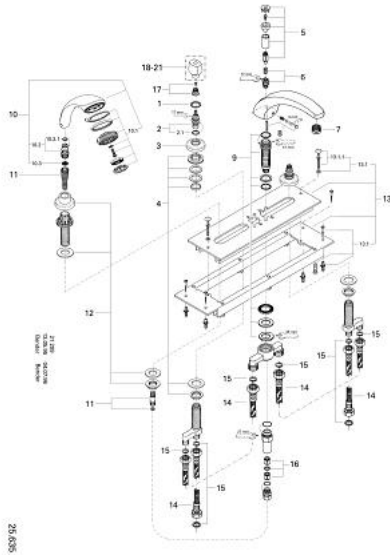

25 635 000 FLORIDA BATERIE CADĂ CU 4 GĂURI 1/2"

PIESE DE SCHIMB , ianuarie 1994 – now

- 1: inel de ghidare (Spare part-nr. 0202100M)
 - 2: Garnitură ceramică, 1/2" (Spare part-nr. 45346000)
 - 2.1: Garnitură inelară Ø18,2 x Ø1,7 (Spare part-nr. 0392400M)
 - 3: Flansa Ø62 (Spare part-nr. 45223000)
 - 4: Ansamblu de fixare a tijei nefiletate M28 x 1,5 (Spare part-nr. 45025000)
 - 5: Buton de comutare (Spare part-nr. 45225000)
 - 6: Comutator (Spare part-nr. 45187000)
 - 7: Aerator (Spare part-nr. 13939000)
 - 8: Set de legătură la țeava de scurgere (Spare part-nr. 45683000)
 - 9: Tijă nefiletată (Spare part-nr. 45456000)
 - 10: Pară de duș cu 2 pulverizări (Spare part-nr. 28174000)
 - 10.1: Piesă de legătură (Spare part-nr. 28635XX0)
 - 10.2: Filtru impuritati (Spare part-nr. 0700200M)
 - 11: Furtun metalic (Spare part-nr. 28158000)
 - 12: Suport pară de duș (Spare part-nr. 47417000)
 - 13: placă portantă (Spare part-nr. 45200000)
 - 13.1: Set de fixare (Spare part-nr. 07007000)
 - 13.1.1: Set de fixare (Spare part-nr. 45172000)
 - 14: Țeavă (Spare part-nr. 07227000)
 - 15: Fibra de etanșare cu diametrul de Ø18,5 x Ø12 x 2 (Spare part-nr. 0138900 M)
 - 16: Ventil de reținere (Spare part-nr. 45481000)
 - 17: kit de înlocuire pentru fixare (Spare part-nr. 45186000)
 - 17.1: Garnitură inelară Ø18,2 x Ø1,7 (Spare part-nr. 0392400M)
 - 18: Mâner (Spare part-nr. 45180000)*
 - 19: Mâner Florida 115 (Spare part-nr. 45230000)*
 - 20: Mâner Florida (500) (Spare part-nr. 45206000)*
 - 21: Mâner Dorina (510) (Spare part-nr. 45207000)*
- * Optional accessories