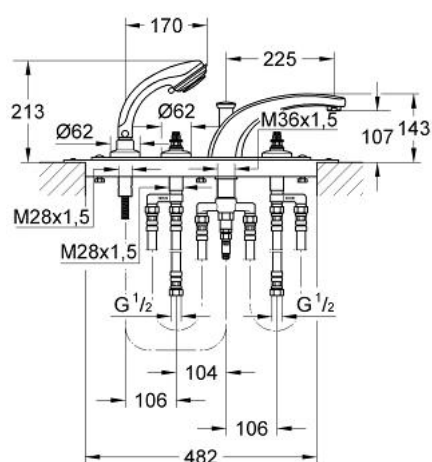

25 635 000 FLORIDA BATERIE CADĂ CU 4 GĂURI 1/2"

DESCRIEREA PRODUSULUI

- Colour: cromat
- sistem de admisie cadă cu divertor automat cadă/duș
- aerator (13 621)
- 2 ventile de închidere cu cartuş ceramic 1/2", 180°
- fără mânere (29 600)
- valve unic-sens integrate
- ghidaj de furtun cu set de duș Relaxa plus (27162) cu jet tip Champagne
- placă portantă și cadru de bază
- furtunuri de legatură de 600 mm, 1/2"x1/2" (45 170)
- protecție împotriva refluxului
- suprafață GROHE LongLife