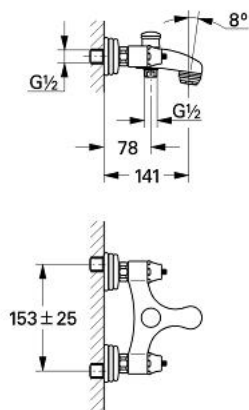

25 650 AG0 SINFONIA BATERIE CADĂ 1/2"

DESCRIEREA PRODUSULUI

- Colour: aranja/gold
- montare pe perete
- Garnituri ceramice 1/2", 180°
- divertor cu revenire automată: cadă/duș
- scurgere duș 1/2"
- aerator
- conexiuni excentrice
- fără mânere
- suprafață GROHE LongLife

25 650 AG0 SINFONIA BATERIE CADĂ 1/2"

PIESE DE SCHIMB , ianuarie 1992 – now

- 1: Garnitură ceramică, 1/2" (Spare part-nr. 45346000)
 - 1.1: Garnitură inelară Ø18,2 x Ø1,7 (Spare part-nr. 0392400M)
 - 2: capac (Spare part-nr. 45736A00)
 - 3: Racord cu șurub (Spare part-nr. 45743A00)
 - 4: Conexiuni excentrice (Spare part-nr. 45744G00)
 - 4.1: Flansa Ø65 (Spare part-nr. 45745G00)
 - 4.2: etanșare (Spare part-nr. 0138600M)
 - 5: Aerator (Spare part-nr. 13927G00)
 - 5.1: kit de înlocuire pentru aerator M28x1 (Spare part-nr. 45029000)
 - 6: Buton de comutare (Spare part-nr. 45747G00)
 - 7: Comutator (Spare part-nr. 45746A00)
 - 8: Niplu (Spare part-nr. 45748000)
 - 9: Mâner transversal (Spare part-nr. 45600AG0)*
- * Optional accessories