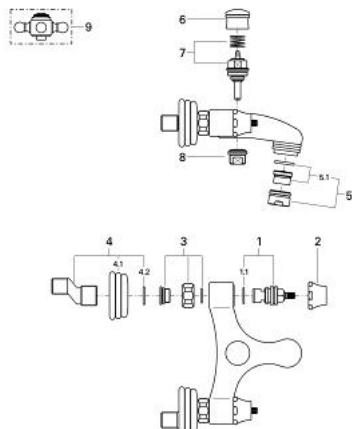

25 650 AG0 SINFONIA BATERIE CADĂ 1/2"

DESCRIEREA PRODUSULUI

- Colour: aranja/gold
- montare pe perete
- Garnituri ceramice 1/2", 180°
- divertor cu revenire automată: cadă/duș
- scurgere duș 1/2"
- aerator
- conexiuni excentrice
- fără mânere
- suprafață GROHE LongLife

25 650 AG0 SINFONIA BATERIE CADĂ 1/2"

PIESE DE SCHIMB , ianuarie 1992 – now

- 1: Garnitură ceramică, 1/2" (Spare part-nr. 45346000)
 - 1.1: Garnitură inelară Ø18,2 x Ø1,7 (Spare part-nr. 0392400M)
 - 2: capac (Spare part-nr. 45736A00)
 - 3: Racord cu șurub (Spare part-nr. 45743A00)
 - 4: Conexiuni excentrice (Spare part-nr. 45744G00)
 - 4.1: Flansa Ø65 (Spare part-nr. 45745G00)
 - 4.2: etanșare (Spare part-nr. 0138600M)
 - 5: Aerator (Spare part-nr. 13927G00)
 - 5.1: kit de înlocuire pentru aerator M28x1 (Spare part-nr. 45029000)
 - 6: Buton de comutare (Spare part-nr. 45747G00)
 - 7: Comutator (Spare part-nr. 45746A00)
 - 8: Niplu (Spare part-nr. 45748000)
 - 9: Mâner transversal (Spare part-nr. 45600AG0)*
- * Optional accessories