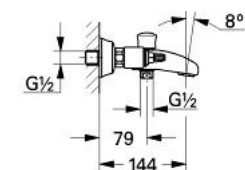

25 653 IG0 KIRA BATERIE CADĂ 1/2"

DESCRIEREA PRODUSULUI

- Colour: chrome/gold
- montare pe perete
- garnituri ceramice 1/2", 180°
- divertor cu revenire automată: cadă/duș
- scurgere duș 1/2"
- aerator
- conexiuni excentrice
- fără mânere
- suprafață GROHE LongLife

25 653 IG0 KIRA BATERIE CADĂ 1/2"

PIESE DE SCHIMB , ianuarie 1992 – now

- 1: kit de înlocuire pentru fixare (Spare part-nr. 45815000)
- 2: Garnitură ceramică, 1/2" (Spare part-nr. 45346000)
- 2.1: Garnitură inelară Ø18,2 x Ø1,7 (Spare part-nr. 0392400M)
- 3: Racord cu șurub (Spare part-nr. 45743000)
- 4: Racord în S, 1/2" x 3/4" pentru Atlanta (Spare part-nr. 45757G00)
- 4.1: Șild (Spare part-nr. 45758G00)
- 4.2: etanșare (Spare part-nr. 0138600M)
- 5: Aerator (Spare part-nr. 13927G00)
- 5.1: kit de înlocuire pentru aerator M28x1 (Spare part-nr. 45029000)
- 6: Buton de comutare (Spare part-nr. 45759G00)
- 7: Comutator (Spare part-nr. 45746000)
- 8: Niplu (Spare part-nr. 45748000)
- 9: Mâner Divina (Spare part-nr. 45602IG0)*
- 10: Mâner Leana 1/2" (Spare part-nr. 45604IG0)*
- 11: Mâner Rigana 1/2" , mic (Spare part-nr. 45606IG0)*