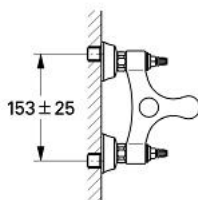

25 653 IG0 KIRA BATERIE CADĂ 1/2"

DESCRIEREA PRODUSULUI

- Colour: chrome/gold
- montare pe perete
- garnituri ceramice 1/2", 180°
- divertor cu revenire automată: cadă/duș
- scurgere duș 1/2"
- aerator
- conexiuni excentrice
- fără mânere
- suprafață GROHE LongLife

25 653 IG0 KIRA BATERIE CADĂ 1/2"

PIESE DE SCHIMB , ianuarie 1992 – now

- 1: kit de înlocuire pentru fixare (Spare part-nr. 45815000)
- 2: Garnitură ceramică, 1/2" (Spare part-nr. 45346000)
- 2.1: Garnitură inelară Ø18,2 x Ø1,7 (Spare part-nr. 0392400M)
- 3: Racord cu șurub (Spare part-nr. 45743000)
- 4: Racord în S, 1/2" x 3/4" pentru Atlanta (Spare part-nr. 45757G00)
- 4.1: Șild (Spare part-nr. 45758G00)
- 4.2: etanșare (Spare part-nr. 0138600M)
- 5: Aerator (Spare part-nr. 13927G00)
- 5.1: kit de înlocuire pentru aerator M28x1 (Spare part-nr. 45029000)
- 6: Buton de comutare (Spare part-nr. 45759G00)
- 7: Comutator (Spare part-nr. 45746000)
- 8: Niplu (Spare part-nr. 45748000)
- 9: Mâner Divina (Spare part-nr. 45602IG0)*
- 10: Mâner Leana 1/2" (Spare part-nr. 45604IG0)*
- 11: Mâner Rigana 1/2" , mic (Spare part-nr. 45606IG0)*