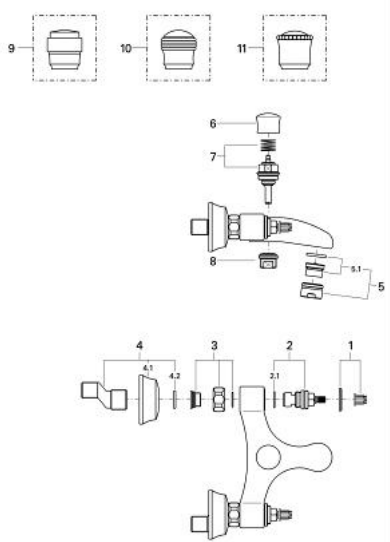

25 653 IG0 KIRA BATERIE CADĂ 1/2"

DESCRIEREA PRODUSULUI

- Colour: chrome/gold
- montare pe perete
- garnituri ceramice 1/2", 180°
- divertor cu revenire automată: cadă/duș
- scurgere duș 1/2"
- aerator
- conexiuni excentrice
- fără mânere
- suprafață GROHE LongLife

25 653 IG0 KIRA BATERIE CADĂ 1/2"

PIESE DE SCHIMB , ianuarie 1992 – now

- 1: kit de înlocuire pentru fixare (Spare part-nr. 45815000)
- 2: Garnitură ceramică, 1/2" (Spare part-nr. 45346000)
- 2.1: Garnitură inelară Ø18,2 x Ø1,7 (Spare part-nr. 0392400M)
- 3: Racord cu șurub (Spare part-nr. 45743000)
- 4: Racord în S, 1/2" x 3/4" pentru Atlanta (Spare part-nr. 45757G00)
- 4.1: Șild (Spare part-nr. 45758G00)
- 4.2: etanșare (Spare part-nr. 0138600M)
- 5: Aerator (Spare part-nr. 13927G00)
- 5.1: kit de înlocuire pentru aerator M28x1 (Spare part-nr. 45029000)
- 6: Buton de comutare (Spare part-nr. 45759G00)
- 7: Comutator (Spare part-nr. 45746000)
- 8: Niplu (Spare part-nr. 45748000)
- 9: Mâner Divina (Spare part-nr. 45602IG0)*
- 10: Mâner Leana 1/2" (Spare part-nr. 45604IG0)*
- 11: Mâner Rigana 1/2" , mic (Spare part-nr. 45606IG0)*