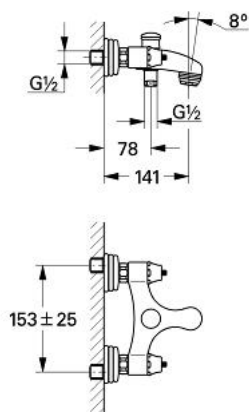

## 25 666 AG0 SINFONIA BATERIE CADĂ 1/2"

### DESCRIEREA PRODUSULUI

- Colour: aranja/gold
- montare pe perete
- Garnituri ceramice 1/2", 180°
- divertor cu revenire automată: cadă/duș
- scurgere duș 1/2"
- aerator
- conexiuni excentrice
- fără mânere
- protecție împotriva refluxului
- suprafață GROHE LongLife

### PIESE DE SCHIMB , ianuarie 1994 – now

- 1: Garnitură ceramică, 1/2" (Spare part-nr. 45346000)
  - 1.1: Garnitură inelară Ø18,2 x Ø1,7 (Spare part-nr. 0392400M)
  - 2: capac (Spare part-nr. 45736A00)
  - 3: Racord cu șurub (Spare part-nr. 45743A00)
  - 4: Conexiuni excentrice (Spare part-nr. 45812G00)
  - 4.1: Flansa Ø65 (Spare part-nr. 45745G00)
  - 4.2: Ventil de reținere (Spare part-nr. 08906000)
  - 4.3: etanșare (Spare part-nr. 0138600M)
  - 5: Aerator (Spare part-nr. 13927G00)
  - 5.1: kit de înlocuire pentru aerator M28x1 (Spare part-nr. 45029000)
  - 6: Buton de comutare (Spare part-nr. 45747G00)
  - 7: Comutator (Spare part-nr. 45746A00)
  - 8: Niplu de legătură (Spare part-nr. 45889A00)
  - 8.1: Ventil de reținere (Spare part-nr. 08565000)
  - 8.2: etanșare (Spare part-nr. 0031300M)
  - 9: Mâner transversal (Spare part-nr. 45600AG0)\*
- \* Optional accessories