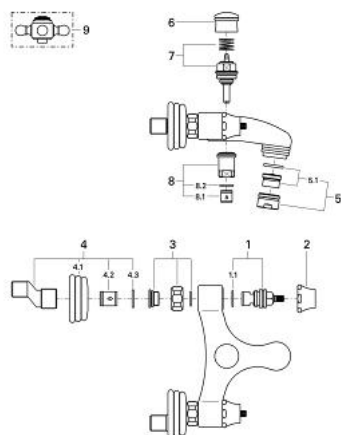

## 25 666 AG0 SINFONIA BATERIE CADĂ 1/2"

### DESCRIEREA PRODUSULUI

- Colour: aranja/gold
- montare pe perete
- Garnituri ceramice 1/2", 180°
- divertor cu revenire automată: cadă/duș
- scurgere duș 1/2"
- aerator
- conexiuni excentrice
- fără mânere
- protecție împotriva refluxului
- suprafață GROHE LongLife

### PIESE DE SCHIMB , ianuarie 1994 – now

- 1: Garnitură ceramică, 1/2" (Spare part-nr. 45346000)
  - 1.1: Garnitură inelară Ø18,2 x Ø1,7 (Spare part-nr. 0392400M)
  - 2: capac (Spare part-nr. 45736A00)
  - 3: Racord cu șurub (Spare part-nr. 45743A00)
  - 4: Conexiuni excentrice (Spare part-nr. 45812G00)
  - 4.1: Flansa Ø65 (Spare part-nr. 45745G00)
  - 4.2: Ventil de reținere (Spare part-nr. 08906000)
  - 4.3: etanșare (Spare part-nr. 0138600M)
  - 5: Aerator (Spare part-nr. 13927G00)
  - 5.1: kit de înlocuire pentru aerator M28x1 (Spare part-nr. 45029000)
  - 6: Buton de comutare (Spare part-nr. 45747G00)
  - 7: Comutator (Spare part-nr. 45746A00)
  - 8: Niplu de legătură (Spare part-nr. 45889A00)
  - 8.1: Ventil de reținere (Spare part-nr. 08565000)
  - 8.2: etanșare (Spare part-nr. 0031300M)
  - 9: Mâner transversal (Spare part-nr. 45600AG0)\*
- \* Optional accessories