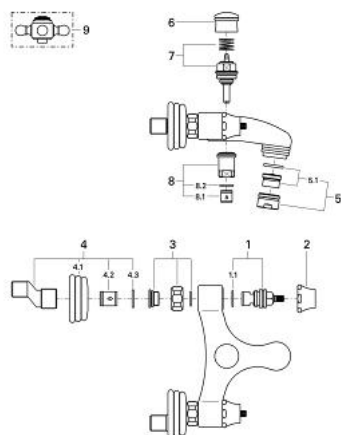

25 666 IG0 SINFONIA BATERIE CADĂ 1/2"

DESCRIEREA PRODUSULUI

- Colour: chrome/gold
- montare pe perete
- Garnituri ceramice 1/2", 180°
- divertor cu revenire automată: cadă/duș
- scurgere duș 1/2"
- aerator
- conexiuni excentrice
- fără mânere
- protecție împotriva refluxului
- suprafață GROHE LongLife

25 666 IG0 SINFONIA BATERIE CADĂ 1/2"

PIESE DE SCHIMB , ianuarie 1994 – now

- 1: Garnitură ceramică, 1/2" (Spare part-nr. 45346000)
- 1.1: Garnitură inelară Ø18,2 x Ø1,7 (Spare part-nr. 0392400M)
- 2: capac (Spare part-nr. 45736000)
- 3: Racord cu șurub (Spare part-nr. 45743000)
- 4: Conexiuni excentrice (Spare part-nr. 45812G00)
- 4.1: Flansa Ø65 (Spare part-nr. 45745G00)
- 4.2: Ventil de reținere (Spare part-nr. 08906000)
- 4.3: etanșare (Spare part-nr. 0138600M)
- 5: Aerator (Spare part-nr. 13927G00)
- 5.1: kit de înlocuire pentru aerator M28x1 (Spare part-nr. 45029000)
- 6: Buton de comutare (Spare part-nr. 45747G00)
- 7: Comutator (Spare part-nr. 45746000)
- 8: Niplu de legătură (Spare part-nr. 45889000)
- 8.1: Ventil de reținere (Spare part-nr. 08565000)
- 8.2: etanșare (Spare part-nr. 0031300M)
- 9: Mâner transversal (Spare part-nr. 45600IG0)*