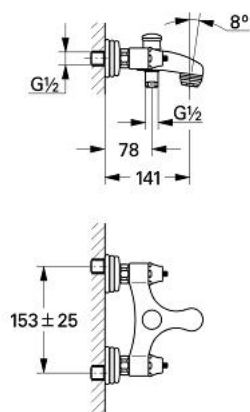

25 666 IG0 SINFONIA BATERIE CADĂ 1/2"

DESCRIEREA PRODUSULUI

- Colour: chrome/gold
- montare pe perete
- Garnituri ceramice 1/2", 180°
- divertor cu revenire automată: cadă/duș
- scurgere duș 1/2"
- aerator
- conexiuni excentrice
- fără mânere
- protecție împotriva refluxului
- suprafață GROHE LongLife

25 666 IG0 SINFONIA BATERIE CADĂ 1/2"

PIESE DE SCHIMB , ianuarie 1994 – now

- 1: Garnitură ceramică, 1/2" (Spare part-nr. 45346000)
- 1.1: Garnitură inelară Ø18,2 x Ø1,7 (Spare part-nr. 0392400M)
- 2: capac (Spare part-nr. 45736000)
- 3: Racord cu șurub (Spare part-nr. 45743000)
- 4: Conexiuni excentrice (Spare part-nr. 45812G00)
- 4.1: Flansa Ø65 (Spare part-nr. 45745G00)
- 4.2: Ventil de reținere (Spare part-nr. 08906000)
- 4.3: etanșare (Spare part-nr. 0138600M)
- 5: Aerator (Spare part-nr. 13927G00)
- 5.1: kit de înlocuire pentru aerator M28x1 (Spare part-nr. 45029000)
- 6: Buton de comutare (Spare part-nr. 45747G00)
- 7: Comutator (Spare part-nr. 45746000)
- 8: Niplu de legătură (Spare part-nr. 45889000)
- 8.1: Ventil de reținere (Spare part-nr. 08565000)
- 8.2: etanșare (Spare part-nr. 0031300M)
- 9: Mâner transversal (Spare part-nr. 45600IG0)*