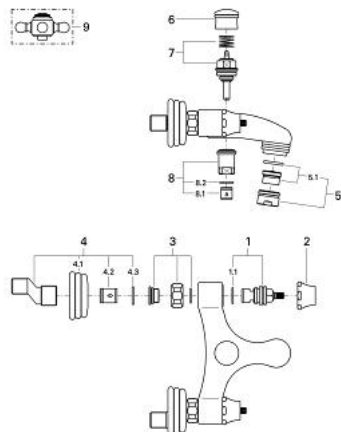

25 666 LG0 SINFONIA BATERIE CADĂ 1/2"

DESCRIEREA PRODUSULUI

- montare pe perete
- Garnituri ceramice 1/2", 180°
- divertor cu revenire automată: cadă/duș
- scurgere duș 1/2"
- aerator
- conexiuni excentrice
- fără mânere
- protecție împotriva refluxului
- suprafață GROHE LongLife

25 666 LG0 SINFONIA BATERIE CADĂ 1/2"

PIESE DE SCHIMB , ianuarie 1994 – now

- 1: Garnitură ceramică, 1/2" (Spare part-nr. 45346000)
 - 1.1: Garnitură inelară Ø18,2 x Ø1,7 (Spare part-nr. 0392400M)
 - 2: capac (Spare part-nr. 45736L00)
 - 3: Racord cu șurub (Spare part-nr. 45743L00)
 - 4: Conexiuni excentrice (Spare part-nr. 45812G00)
 - 4.1: Flansa Ø65 (Spare part-nr. 45745G00)
 - 4.2: Ventil de reținere (Spare part-nr. 08906000)
 - 4.3: etanșare (Spare part-nr. 0138600M)
 - 5: Aerator (Spare part-nr. 13927G00)
 - 5.1: kit de înlocuire pentru aerator M28x1 (Spare part-nr. 45029000)
 - 6: Buton de comutare (Spare part-nr. 45747G00)
 - 7: Comutator (Spare part-nr. 45746L00)
 - 8: Niplu de legătură (Spare part-nr. 45889L00)
 - 8.1: Ventil de reținere (Spare part-nr. 08565000)
 - 8.2: etanșare (Spare part-nr. 0031300M)
 - 9: Mâner transversal (Spare part-nr. 45600LG0)*
- * Optional accessories