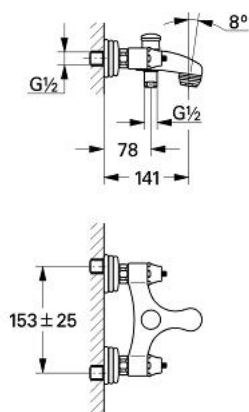

25 666 LG0 SINFONIA BATERIE CADĂ 1/2"

DESCRIEREA PRODUSULUI

- montare pe perete
- Garnituri ceramice 1/2", 180°
- divertor cu revenire automată: cadă/duș
- scurgere duș 1/2"
- aerator
- conexiuni excentrice
- fără mânere
- protecție împotriva refluxului
- suprafață GROHE LongLife

25 666 LG0 SINFONIA BATERIE CADĂ 1/2"

PIESE DE SCHIMB , ianuarie 1994 – now

- 1: Garnitură ceramică, 1/2" (Spare part-nr. 45346000)
 - 1.1: Garnitură inelară Ø18,2 x Ø1,7 (Spare part-nr. 0392400M)
 - 2: capac (Spare part-nr. 45736L00)
 - 3: Racord cu șurub (Spare part-nr. 45743L00)
 - 4: Conexiuni excentrice (Spare part-nr. 45812G00)
 - 4.1: Flansa Ø65 (Spare part-nr. 45745G00)
 - 4.2: Ventil de reținere (Spare part-nr. 08906000)
 - 4.3: etanșare (Spare part-nr. 0138600M)
 - 5: Aerator (Spare part-nr. 13927G00)
 - 5.1: kit de înlocuire pentru aerator M28x1 (Spare part-nr. 45029000)
 - 6: Buton de comutare (Spare part-nr. 45747G00)
 - 7: Comutator (Spare part-nr. 45746L00)
 - 8: Niplu de legătură (Spare part-nr. 45889L00)
 - 8.1: Ventil de reținere (Spare part-nr. 08565000)
 - 8.2: etanșare (Spare part-nr. 0031300M)
 - 9: Mâner transversal (Spare part-nr. 45600LG0)*
- * Optional accessories