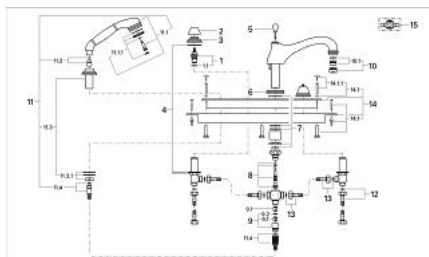

25 667 000 SINFONIA BATERIE CADĂ CU 4 GĂURI 1/2"

DESCRIEREA PRODUSULUI

- Colour: cromat
- garnituri ceramice 1/2", 180°
- proiecție de 220 mm
- sistem de admisie cadă cu divertor automat cadă/duș
- aerator
- placă portantă și cadru de bază
- ghidaj de furtun cu set duș mobil
- furtunuri de racord flexibile rezistente la presiune
- fără mânere
- protecție împotriva refluxului
- suprafață GROHE LongLife

25 667 000 SINFONIA BATERIE CADĂ CU 4 GĂURI 1/2"

PIESE DE SCHIMB , ianuarie 1994 – now

- 1: Garnitură ceramică, 1/2" (Spare part-nr. 45346000)
- 1.1: Garnitură inelară Ø18,2 x Ø1,7 (Spare part-nr. 0392400M)
- 2: capac (Spare part-nr. 45700000)
- 3: Şild (Spare part-nr. 45692000)
- 4: Ansamblu de fixare a tijei nefiletate (Spare part-nr. 07660000)
- 5: Cap al tije verticale (Spare part-nr. 04425000)
- 6: Şild (Spare part-nr. 45803000)
- 7: Ansamblu de fixare a tije nefiletate (Spare part-nr. 45715000)
- 8: Bobina de derivaţie (Spare part-nr. 45714000)
- 9: Niplu duş (Spare part-nr. 45813000)
- 9.1: Ventil de reţinere (Spare part-nr. 08565000)
- 9.2: etanşare (Spare part-nr. 0031300M)
- 10: Aerator (Spare part-nr. 13927000)
- 10.1: kit de înlocuire pentru aerator M28x1 (Spare part-nr. 45029000)
- 11: Set de duş, 1/2" (Spare part-nr. 27165000)
- 11.1: Pară de duş (Spare part-nr. 28365000)
- 11.1.1: placă de scurgere a jetului din '93 (Spare part-nr. 45792XX0)
- 11.2: Adaptor (Spare part-nr. 45809000)
- 11.3: Suport pară de duş (Spare part-nr. 45787000)
- 11.3.1: Ansamblu de fixare a tije nefiletate (Spare part-nr. 07660000)
- 11.4: Furtun metalic (Spare part-nr. 28158000)
- 12: Furtun flexibil 1/2"x1/2"x600 (Spare part-nr. 45717000)
- 13: Țeavă (Spare part-nr. 07227000)
- 14: placă portantă (Spare part-nr. 45341000)
- 14.1: Set de fixare (Spare part-nr. 07007000)
- 14.1.1: Set de fixare (Spare part-nr. 45172000)
- 15: Mâner transversal (Spare part-nr. 45600000)*