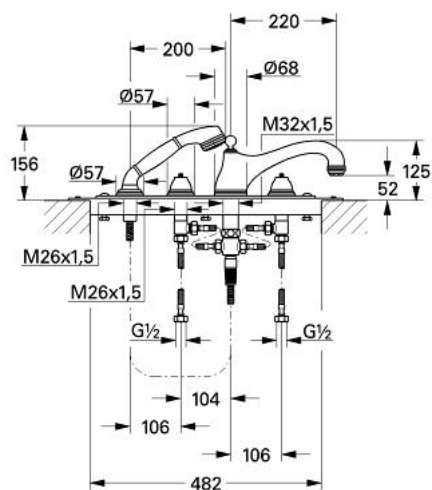

25 667 000 SINFONIA BATERIE CADĂ CU 4 GĂURI 1/2"

DESCRIEREA PRODUSULUI

- Colour: cromat
- garnituri ceramice 1/2", 180°
- proiecție de 220 mm
- sistem de admisie cadă cu divertor automat cadă/duș
- aerator
- placă portantă și cadru de bază
- ghidaj de furtun cu set duș mobil
- furtunuri de racord flexibile rezistente la presiune
- fără mânere
- protecție împotriva refluxului
- suprafață GROHE LongLife

25 667 000 SINFONIA BATERIE CADĂ CU 4 GĂURI 1/2"

PIESE DE SCHIMB , ianuarie 1994 – now

- 1: Garnitură ceramică, 1/2" (Spare part-nr. 45346000)
- 1.1: Garnitură inelară Ø18,2 x Ø1,7 (Spare part-nr. 0392400M)
- 2: capac (Spare part-nr. 45700000)
- 3: Şild (Spare part-nr. 45692000)
- 4: Ansamblu de fixare a tijei nefiletate (Spare part-nr. 07660000)
- 5: Cap al tije verticale (Spare part-nr. 04425000)
- 6: Şild (Spare part-nr. 45803000)
- 7: Ansamblu de fixare a tije nefiletate (Spare part-nr. 45715000)
- 8: Bobina de derivaţie (Spare part-nr. 45714000)
- 9: Niplu duş (Spare part-nr. 45813000)
- 9.1: Ventil de reţinere (Spare part-nr. 08565000)
- 9.2: etanşare (Spare part-nr. 0031300M)
- 10: Aerator (Spare part-nr. 13927000)
- 10.1: kit de înlocuire pentru aerator M28x1 (Spare part-nr. 45029000)
- 11: Set de duş, 1/2" (Spare part-nr. 27165000)
- 11.1: Pară de duş (Spare part-nr. 28365000)
- 11.1.1: placă de scurgere a jetului din '93 (Spare part-nr. 45792XX0)
- 11.2: Adaptor (Spare part-nr. 45809000)
- 11.3: Suport pară de duş (Spare part-nr. 45787000)
- 11.3.1: Ansamblu de fixare a tije nefiletate (Spare part-nr. 07660000)
- 11.4: Furtun metalic (Spare part-nr. 28158000)
- 12: Furtun flexibil 1/2"x1/2"x600 (Spare part-nr. 45717000)
- 13: Țeavă (Spare part-nr. 07227000)
- 14: placă portantă (Spare part-nr. 45341000)
- 14.1: Set de fixare (Spare part-nr. 07007000)
- 14.1.1: Set de fixare (Spare part-nr. 45172000)
- 15: Mâner transversal (Spare part-nr. 45600000)*