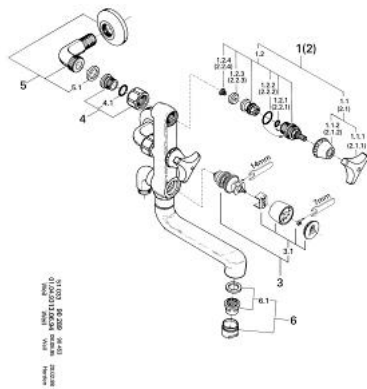

25 926 000 ATLANTA VERTICA - BATERIE CADĂ, 1/2"

DESCRIEREA PRODUSULUI

- Colour: cromat
- montare pe perete
- Mânere Trecon
- comutator automat cu blocare: cadă/duș
- aerator
- cot de legatură 1/2"
- cu racord de cot la 90° (12 063)
- suprafață GROHE LongLife

25 926 000 ATLANTA VERTICA - BATERIE CADĂ, 1/2"

25 926

PIESE DE SCHIMB , ianuarie 1978 – now

- 1: Garnitură 1/2" (Spare part-nr. 11101000)
- 1.1: Mâner Trecorn 1/2" (Spare part-nr. 45080000)
- 1.2: Garnitură 1/2" (Spare part-nr. 07146000)
- 1.2.1: Disc de etanșare Ø6 x Ø2 (Spare part-nr. 0128300M)
- 1.2.2: Garnitură inelară Ø18,2 x Ø1,7 (Spare part-nr. 0392400M)
- 1.2.3: etanșare (Spare part-nr. 0529100M)
- 2: Garnitură 1/2" (Spare part-nr. 11102000)
- 2.1: Mâner Trecorn 1/2" (Spare part-nr. 45081000)
- 2.2: Garnitură 1/2" (Spare part-nr. 07146000)
- 3: Comutator (Spare part-nr. 06804000)
- 3.1: Buton de comutare (Spare part-nr. 07526000)
- 4: Racord cu șurub 1/2" (Spare part-nr. 45040000)
- 4.1: etanșare Ø15 x Ø2 (Spare part-nr. 0311900M)
- 5: Racord cu cot (Spare part-nr. 12063000)
- 5.1: etanșare (Spare part-nr. 0138600M)
- 6: Aerator (Spare part-nr. 13927000)
- 6.1: kit de înlocuire pentru aerator M28x1 (Spare part-nr. 45029000)