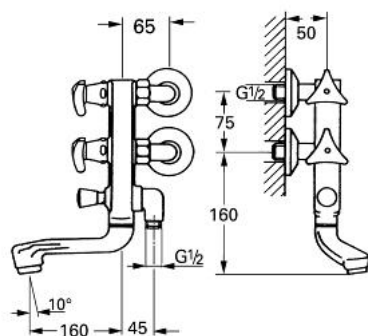

25 926 000 ATLANTA VERTICA - BATERIE CADĂ, 1/2"

DESCRIEREA PRODUSULUI

- Colour: cromat
- montare pe perete
- Mânere Trecon
- comutator automat cu blocare: cadă/duș
- aerator
- cot de legatură 1/2"
- cu racord de cot la 90° (12 063)
- suprafață GROHE LongLife

25 926 000 ATLANTA VERTICA - BATERIE CADĂ, 1/2"

25 926

PIESE DE SCHIMB , ianuarie 1978 – now

- 1: Garnitură 1/2" (Spare part-nr. 11101000)
- 1.1: Mâner Trecorn 1/2" (Spare part-nr. 45080000)
- 1.2: Garnitură 1/2" (Spare part-nr. 07146000)
- 1.2.1: Disc de etanșare Ø6 x Ø2 (Spare part-nr. 0128300M)
- 1.2.2: Garnitură inelară Ø18,2 x Ø1,7 (Spare part-nr. 0392400M)
- 1.2.3: etanșare (Spare part-nr. 0529100M)
- 2: Garnitură 1/2" (Spare part-nr. 11102000)
- 2.1: Mâner Trecorn 1/2" (Spare part-nr. 45081000)
- 2.2: Garnitură 1/2" (Spare part-nr. 07146000)
- 3: Comutator (Spare part-nr. 06804000)
- 3.1: Buton de comutare (Spare part-nr. 07526000)
- 4: Racord cu șurub 1/2" (Spare part-nr. 45040000)
- 4.1: etanșare Ø15 x Ø2 (Spare part-nr. 0311900M)
- 5: Racord cu cot (Spare part-nr. 12063000)
- 5.1: etanșare (Spare part-nr. 0138600M)
- 6: Aerator (Spare part-nr. 13927000)
- 6.1: kit de înlocuire pentru aerator M28x1 (Spare part-nr. 45029000)