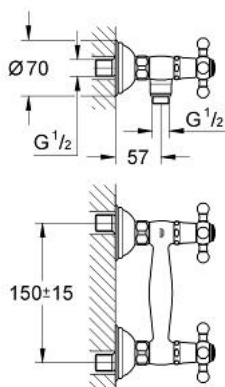

26 000 AR0 SINFONIA BATERIE DUȘ 1/2"

DESCRIEREA PRODUSULUI

- montare pe perete
- Garnituri ceramice 1/2", 180°
- scurgere duș inferioară 1/2"
- conexiuni excentrice
- cu mânere în cruce
- protecție împotriva refluxului
- fără set de duș
- suprafață GROHE LongLife

26 000 AR0 SINFONIA BATERIE DUȘ 1/2"

PIESE DE SCHIMB , ianuarie 2000 – now

- 1: Mâner transversal (Spare part-nr. 45291AR0)
- 1.1: Element de marcare (Spare part-nr. 45305000)
- 2: Capac de acoperire (Spare part-nr. 01710AV0)
- 3: Garnitură ceramică, 1/2" (Spare part-nr. 45346000)
- 3.1: Garnitură inelară Ø18,2 x Ø1,7 (Spare part-nr. 0392400M)
- 4: Racord cu șurub 1/2" (Spare part-nr. 45044AV0)
- 4.1: etanșare Ø15 x Ø2 (Spare part-nr. 0311900M)
- 5: Conexiuni excentrice (Spare part-nr. 12024R00)
- 5.1: etanșare (Spare part-nr. 0138600M)
- 5.2: Șild (Spare part-nr. 01696R00)
- 6: Ventil de reținere (Spare part-nr. 45481000)