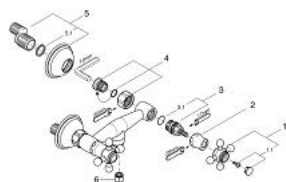

26 000 AR0 SINFONIA BATERIE DUȘ 1/2"

DESCRIEREA PRODUSULUI

- montare pe perete
- Garnituri ceramice 1/2", 180°
- scurgere duș inferioară 1/2"
- conexiuni excentrice
- cu mânere în cruce
- protecție împotriva refluxului
- fără set de duș
- suprafață GROHE LongLife

26 000 AR0 SINFONIA BATERIE DUȘ 1/2"

PIESE DE SCHIMB , ianuarie 2000 – now

- 1: Mâner transversal (Spare part-nr. 45291AR0)
- 1.1: Element de marcare (Spare part-nr. 45305000)
- 2: Capac de acoperire (Spare part-nr. 01710AV0)
- 3: Garnitură ceramică, 1/2" (Spare part-nr. 45346000)
- 3.1: Garnitură inelară Ø18,2 x Ø1,7 (Spare part-nr. 0392400M)
- 4: Racord cu șurub 1/2" (Spare part-nr. 45044AV0)
- 4.1: etanșare Ø15 x Ø2 (Spare part-nr. 0311900M)
- 5: Conexiuni excentrice (Spare part-nr. 12024R00)
- 5.1: etanșare (Spare part-nr. 0138600M)
- 5.2: Șild (Spare part-nr. 01696R00)
- 6: Ventil de reținere (Spare part-nr. 45481000)