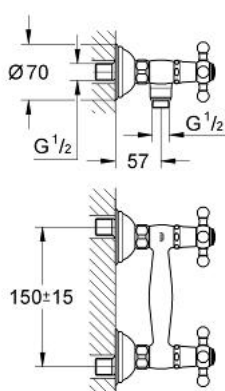

## 26 000 IG0 SINFONIA BATERIE DUȘ 1/2"

### DESCRIEREA PRODUSULUI

- Colour: chrome/gold
- montare pe perete
- Garnituri ceramice 1/2", 180°
- scurgere duș inferioară 1/2"
- conexiuni excentrice
- cu mânere în cruce
- protecție împotriva refluxului
- fără set de duș
- suprafață GROHE LongLife

### PIESE DE SCHIMB , iulie 2008 – now

- 1: Mâner transversal (Spare part-nr. 45291IG0)
- 1.1: Element de marcare (Spare part-nr. 45305000)
- 2: Capac de acoperire (Spare part-nr. 01710000)
- 3: Garnitură ceramică, 1/2" (Spare part-nr. 45346000)
- 3.1: Garnitură inelară Ø18,2 x Ø1,7 (Spare part-nr. 0392400M)
- 4: Racord cu șurub 1/2" (Spare part-nr. 45044000)
- 5: Conexiuni excentrice (Spare part-nr. 12024G00)
- 5.1: etanșare (Spare part-nr. 0138600M)
- 6: Ventil de reținere (Spare part-nr. 08565000)