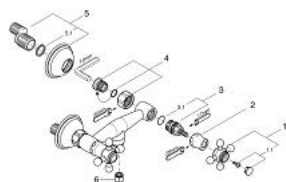

## 26 000 IG0 SINFONIA BATERIE DUȘ 1/2"

### DESCRIEREA PRODUSULUI

- Colour: chrome/gold
- montare pe perete
- Garnituri ceramice 1/2", 180°
- scurgere duș inferioară 1/2"
- conexiuni excentrice
- cu mânere în cruce
- protecție împotriva refluxului
- fără set de duș
- suprafață GROHE LongLife

### PIESE DE SCHIMB , iulie 2008 – now

- 1: Mâner transversal (Spare part-nr. 45291IG0)
- 1.1: Element de marcare (Spare part-nr. 45305000)
- 2: Capac de acoperire (Spare part-nr. 01710000)
- 3: Garnitură ceramică, 1/2" (Spare part-nr. 45346000)
- 3.1: Garnitură inelară Ø18,2 x Ø1,7 (Spare part-nr. 0392400M)
- 4: Racord cu șurub 1/2" (Spare part-nr. 45044000)
- 5: Conexiuni excentrice (Spare part-nr. 12024G00)
- 5.1: etanșare (Spare part-nr. 0138600M)
- 6: Ventil de reținere (Spare part-nr. 08565000)